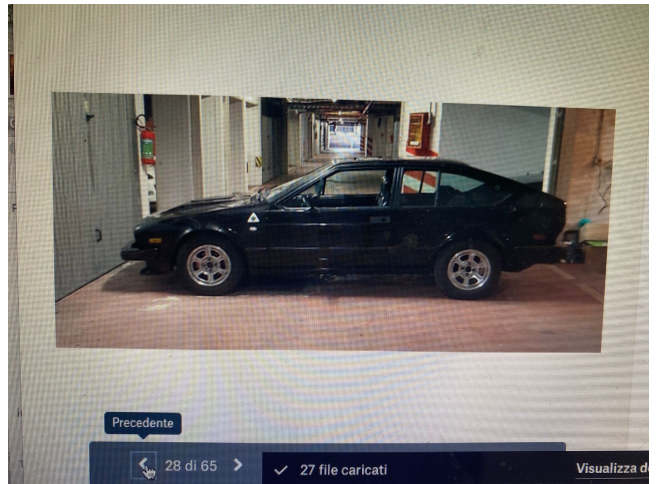

Location 3530

AUTOVEICOLI
ANNI 50/70
ROMA (RM)

Auto anni 60/70/80

Si può consultare la scheda online di questa location all'indirizzo <http://www.inlocation.it/location/3530>