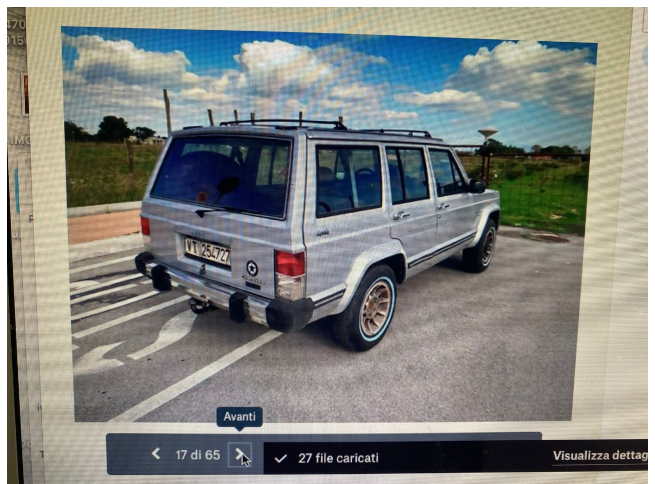

Location 3530

AUTOVEICOLI
ANNI 50/70
ROMA (RM)

Auto anni 60/70/80

Si può consultare la scheda online di questa location all'indirizzo <http://www.inlocation.it/location/3530>