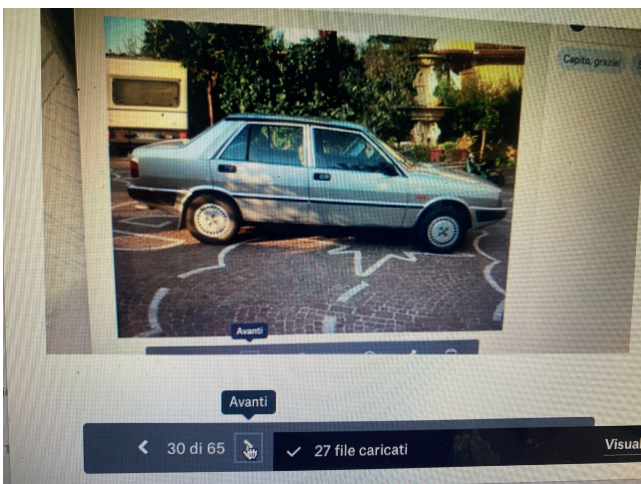

Location 3530

AUTOVEICOLI
ANNI 50/70
ROMA (RM)

Auto anni 60/70/80

Si può consultare la scheda online di questa location all'indirizzo <http://www.inlocation.it/location/3530>