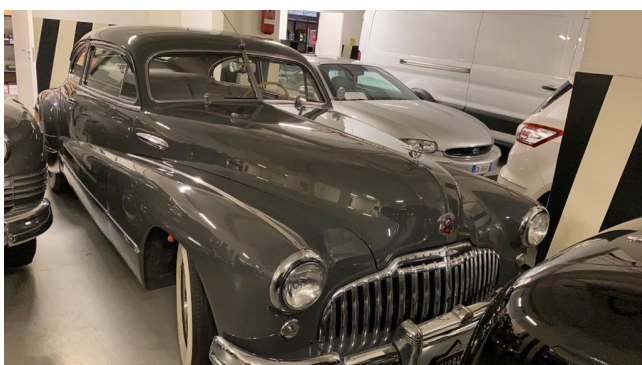

Location 3530

AUTOVEICOLI
ANNI 50/70
ROMA (RM)

Auto anni 60/70/80

Si può consultare la scheda online di questa location all'indirizzo <http://www.inlocation.it/location/3530>