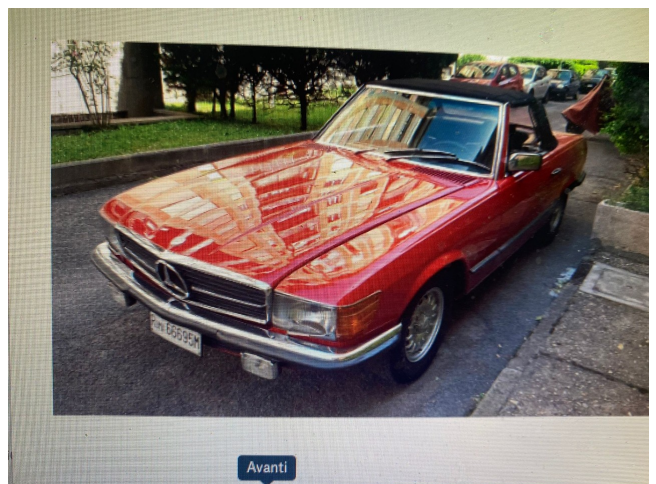

Location 3530

AUTOVEICOLI
ANNI 50/70
ROMA (RM)

Auto anni 60/70/80

Si può consultare la scheda online di questa location all'indirizzo <http://www.inlocation.it/location/3530>