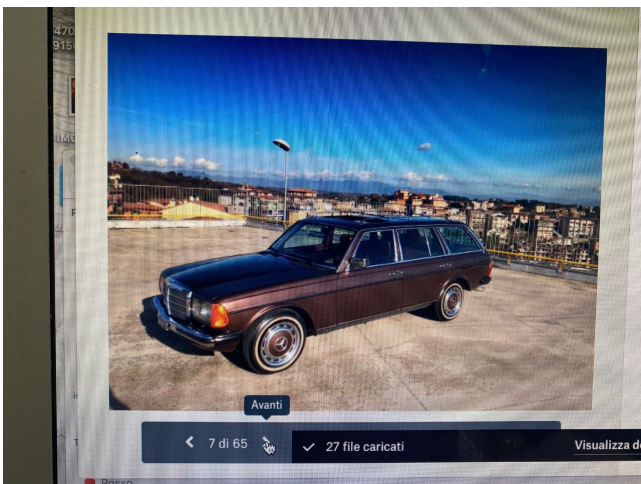

Location 3530

AUTOVEICOLI
ANNI 50/70
ROMA (RM)

Auto anni 60/70/80

Si può consultare la scheda online di questa location all'indirizzo <http://www.inlocation.it/location/3530>