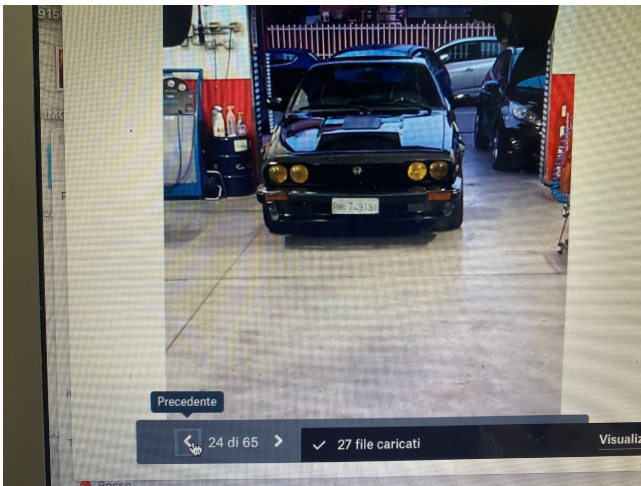

Location 3530

AUTOVEICOLI
ANNI 50/70
ROMA (RM)

Auto anni 60/70/80

Si può consultare la scheda online di questa location all'indirizzo <http://www.inlocation.it/location/3530>