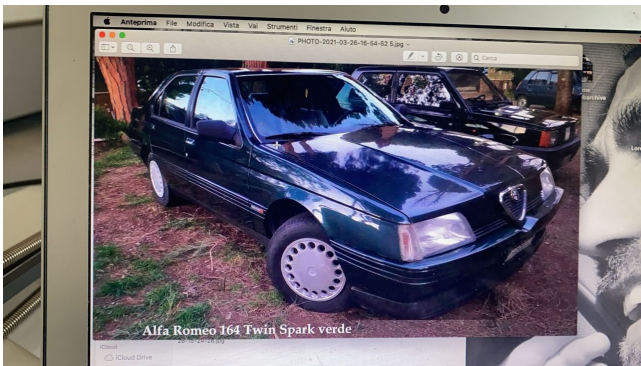

Location 3530

AUTOVEICOLI
ANNI 50/70
ROMA (RM)

Auto anni 60/70/80

Si può consultare la scheda online di questa location all'indirizzo <http://www.inlocation.it/location/3530>