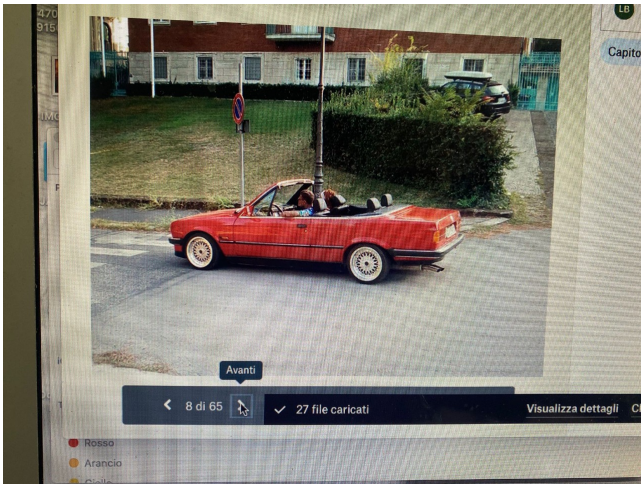

Location 3530

AUTOVEICOLI
ANNI 50/70
ROMA (RM)

Auto anni 60/70/80

Si può consultare la scheda online di questa location all'indirizzo <http://www.inlocation.it/location/3530>