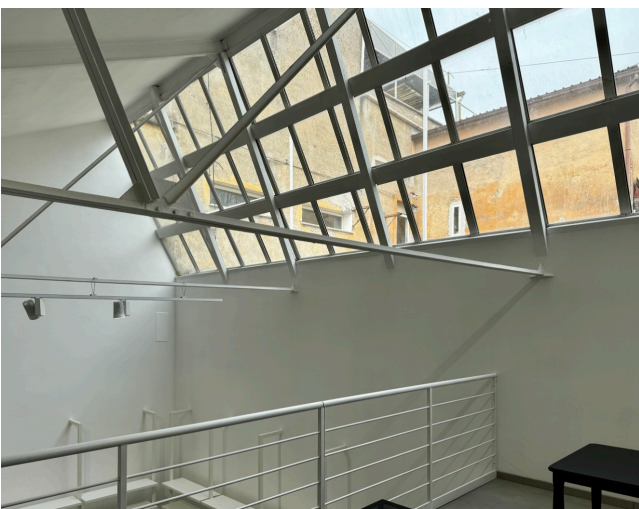

Location 3527

LOFT
MODERNO
ROMA (RM) MONTESACRO

Showroom, spazio polifunzionale di 700 mq, climatizzato,
ampi lucernai. **NON SI POSSO PARCHEGGIARE MEZZI
TECNICI VICINO ALLA LOCATION**

Si può consultare la scheda online di questa location all'indirizzo <http://www.inlocation.it/location/3527>