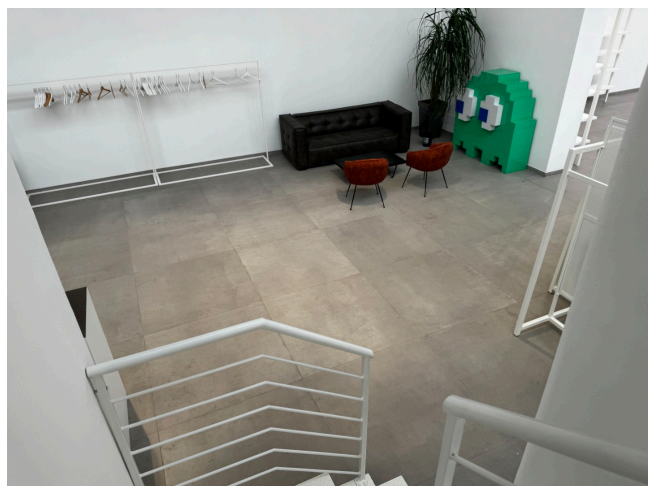

Location 3527

LOFT
MODERNO
ROMA (RM) MONTESACRO

Showroom, spazio polifunzionale di 700 mq, climatizzato,
ampi lucernai. **NON SI POSSO PARCHEGGIARE MEZZI
TECNICI VICINO ALLA LOCATION**

Si può consultare la scheda online di questa location all'indirizzo <http://www.inlocation.it/location/3527>