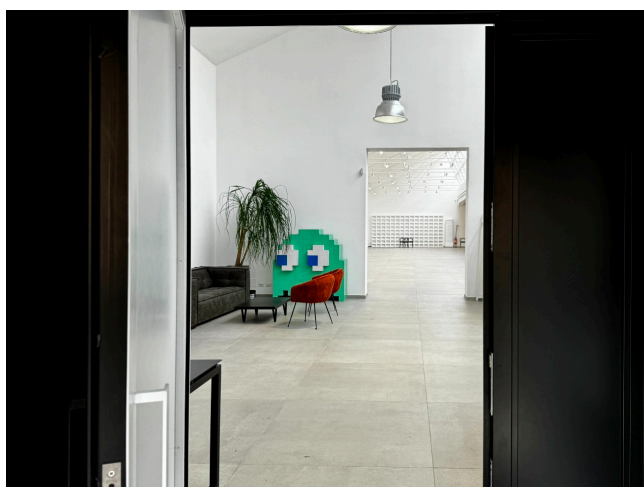

Location 3527

LOFT
MODERNO
ROMA (RM) MONTESACRO

Showroom, spazio polifunzionale di 700 mq, climatizzato,
ampi lucernai. **NON SI POSSO PARCHEGGIARE MEZZI
TECNICI VICINO ALLA LOCATION**

Si può consultare la scheda online di questa location all'indirizzo <http://www.inlocation.it/location/3527>