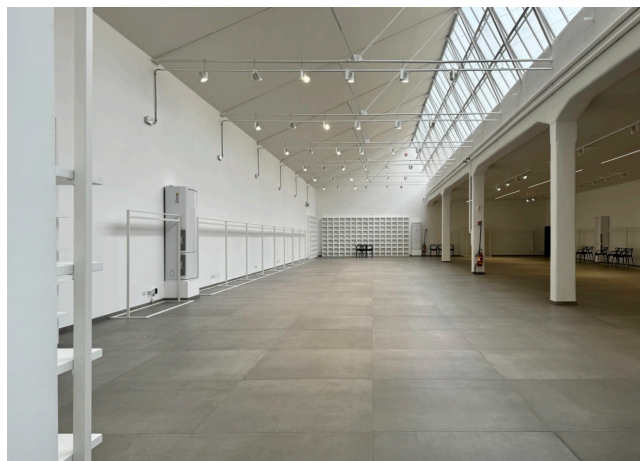

Location 3527

LOFT
MODERNO
ROMA (RM) MONTESACRO

Showroom, spazio polifunzionale di 700 mq, climatizzato,
ampi lucernai. **NON SI POSSO PARCHEGGIARE MEZZI
TECNICI VICINO ALLA LOCATION**

Si può consultare la scheda online di questa location all'indirizzo <http://www.inlocation.it/location/3527>