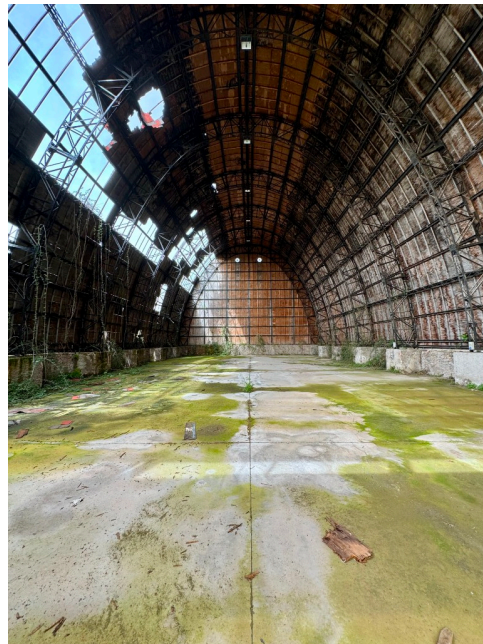

Location 3525

HANGAR
DISMESSO
ROMA (RM) ROMA NORD

MOMENTANEAMENTE NON DISPONIBILE - Hangar
dismesso di grande fascino. Ambiente in disuso priva di
servizi. Grande parcheggio privato per mezzi tecnici.

Si può consultare la scheda online di questa location all'indirizzo <http://www.inlocation.it/location/3525>