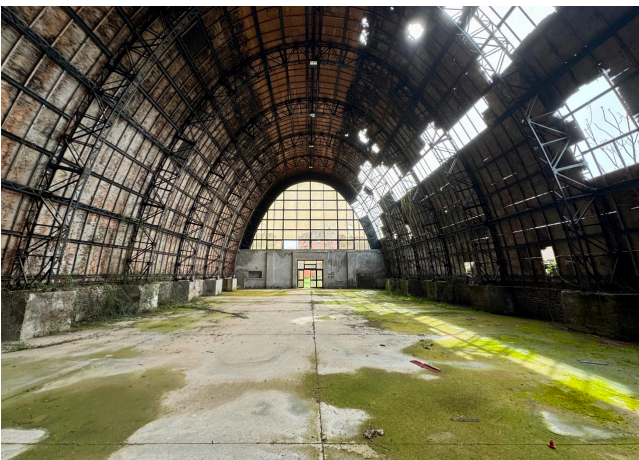

Location 3525

HANGAR
DISMESSO
ROMA (RM) ROMA NORD

MOMENTANEAMENTE NON DISPONIBILE - Hangar
dismesso di grande fascino. Ambiente in disuso priva di
servizi. Grande parcheggio privato per mezzi tecnici.

Si può consultare la scheda online di questa location all'indirizzo <http://www.inlocation.it/location/3525>