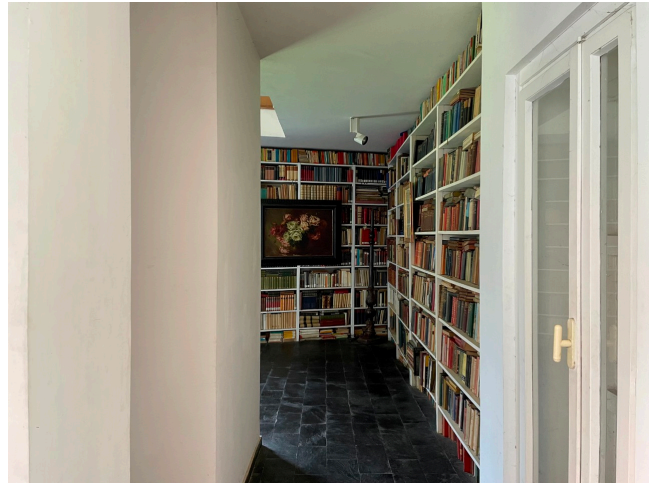

Location 3523

VILLA
ANNI 50/70
ROMA (RM)

Villa anni 70 realizzata da architetto importante. Interni open con vetrate sul giardino

Si può consultare la scheda online di questa location all'indirizzo <http://www.inlocation.it/location/3523>