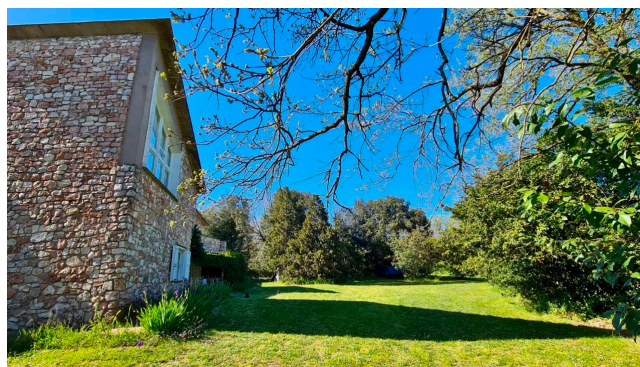

Location 3523

VILLA
ANNI 50/70
ROMA (RM)

Villa anni 70 realizzata da architetto importante. Interni open con vetrate sul giardino

Si può consultare la scheda online di questa location all'indirizzo <http://www.inlocation.it/location/3523>