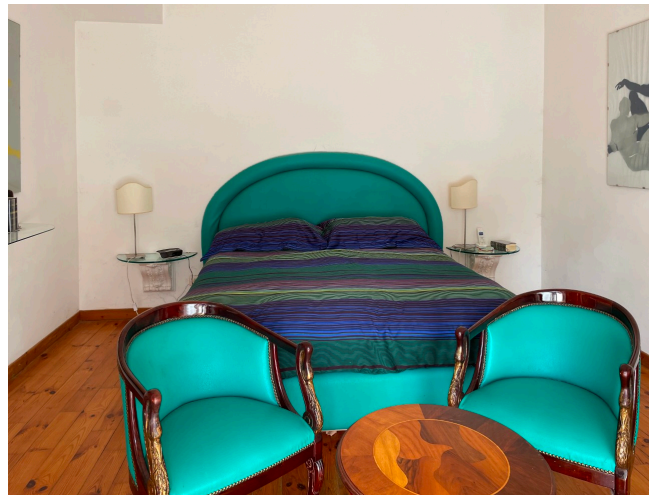

Location 3523

VILLA
ANNI 50/70
ROMA (RM)

Villa anni 70 realizzata da architetto importante. Interni open con vetrate sul giardino

Si può consultare la scheda online di questa location all'indirizzo <http://www.inlocation.it/location/3523>