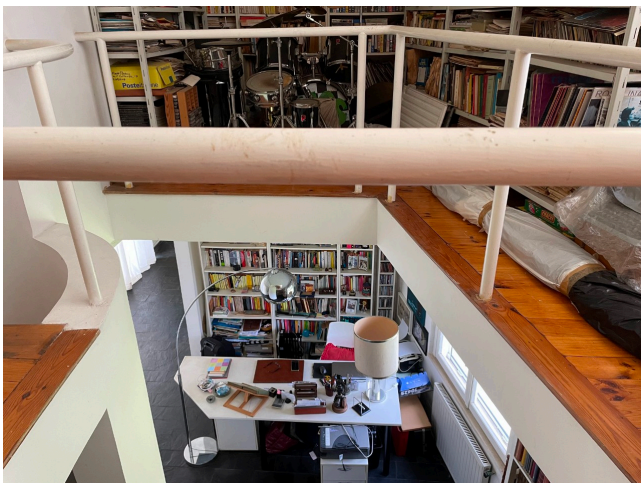

Location 3523

VILLA
ANNI 50/70
ROMA (RM)

Villa anni 70 realizzata da architetto importante. Interni open con vetrate sul giardino

Si può consultare la scheda online di questa location all'indirizzo <http://www.inlocation.it/location/3523>