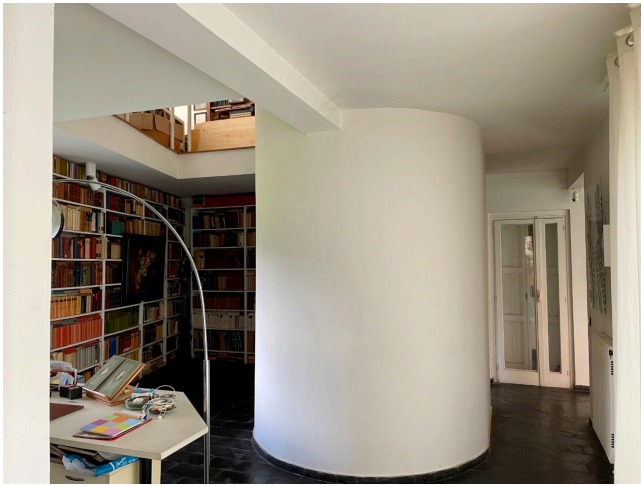

Location 3523

VILLA
ANNI 50/70
ROMA (RM)

Villa anni 70 realizzata da architetto importante. Interni open con vetrate sul giardino

Si può consultare la scheda online di questa location all'indirizzo <http://www.inlocation.it/location/3523>