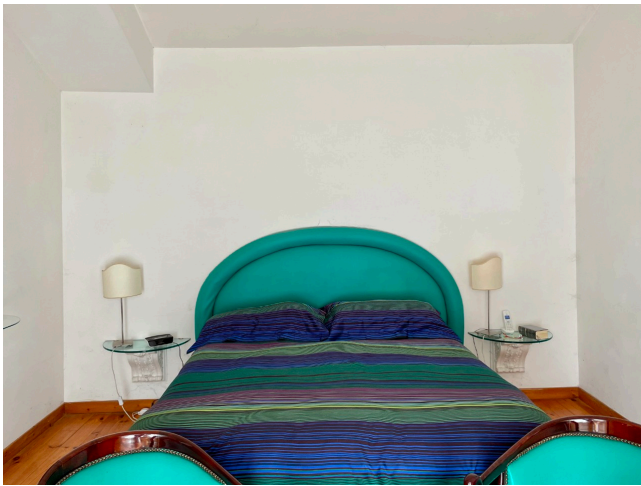

Location 3523

VILLA
ANNI 50/70
ROMA (RM)

Villa anni 70 realizzata da architetto importante. Interni open con vetrate sul giardino

Si può consultare la scheda online di questa location all'indirizzo <http://www.inlocation.it/location/3523>