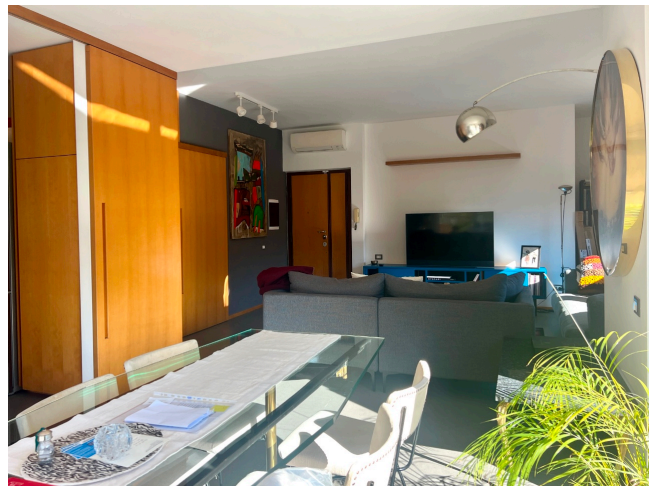

Location 3522

ATTICO
MODERNO
ROMA (RM) PARIOLI - PINCIANO - FLAMINIO

Luminoso Attico con terrazzo. Disponibile su richiesta.

Si può consultare la scheda online di questa location all'indirizzo <http://www.inlocation.it/location/3522>