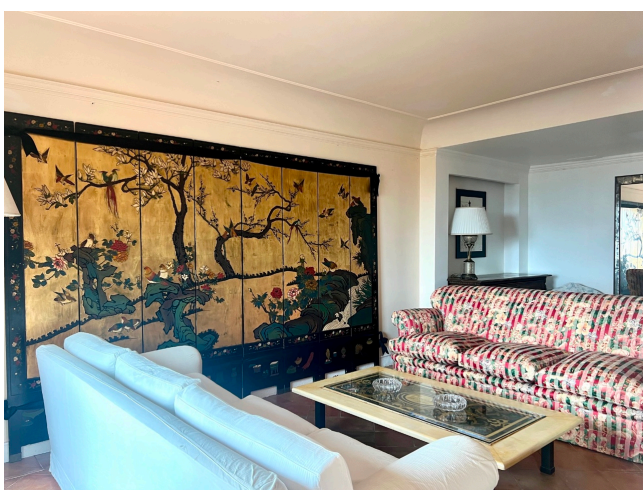

## Location 3520

CASALE  
ANNI 80/90  
MORLUPO (RM) ROMA NORD

Splendida villa d'epoca con piscina composta da due annessi e una piccola chiesa. Interni caldi ed eleganti.

Si può consultare la scheda online di questa location all'indirizzo <http://www.inlocation.it/location/3520>