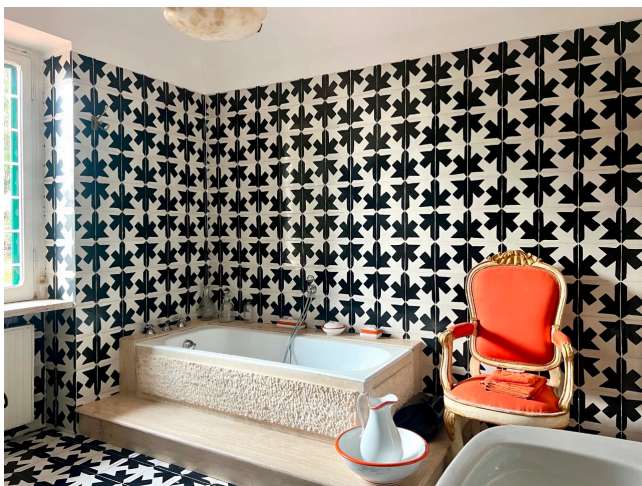

## Location 3520

CASALE  
ANNI 80/90  
MORLUPO (RM) ROMA NORD

Splendida villa d'epoca con piscina composta da due annessi e una piccola chiesa. Interni caldi ed eleganti.

Si può consultare la scheda online di questa location all'indirizzo <http://www.inlocation.it/location/3520>