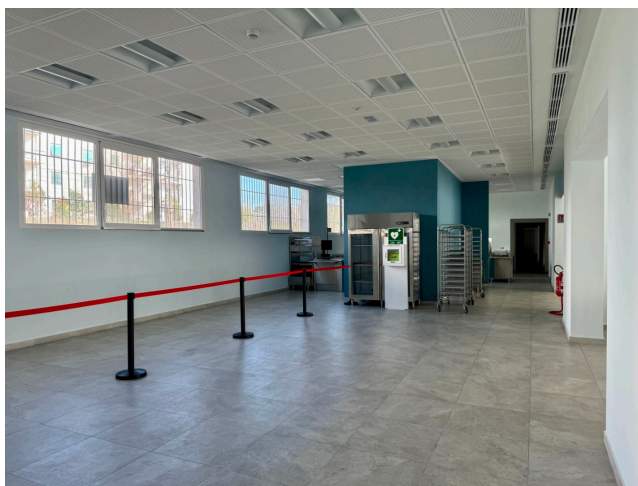

Location 3518

SPAZIO EVENTI

ROMA (RM)

Area urbana con capannone eventi e grandi parcheggi, strade private, bar con mensa e cucina industriale, edifici residence, uffici anni 60, palestra. Parcheggi privati per mezzi tecnici e campo base.