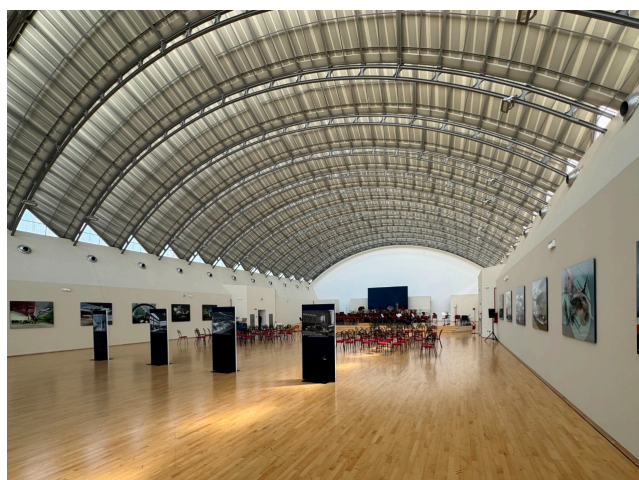

Location 3518

SPAZIO EVENTI

ROMA (RM)

Area urbana con capannone eventi e grandi parcheggi, strade private, bar con mensa e cucina industriale, edifici residence, uffici anni 60, palestra. Parcheggi privati per mezzi tecnici e campo base.