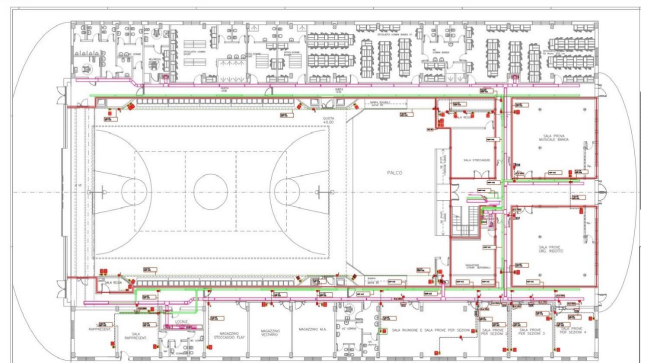

Location 3518

SPAZIO EVENTI

ROMA (RM)

Area urbana con capannone eventi e grandi parcheggi, strade private, bar con mensa e cucina industriale, edifici residence, uffici anni 60, palestra. Parcheggi privati per mezzi tecnici e campo base.