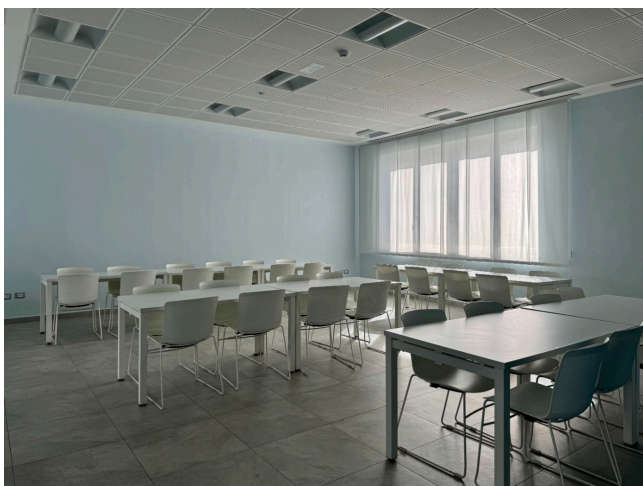

Location 3518

SPAZIO EVENTI

ROMA (RM)

Area urbana con capannone eventi e grandi parcheggi, strade private, bar con mensa e cucina industriale, edifici residence, uffici anni 60, palestra. Parcheggi privati per mezzi tecnici e campo base.