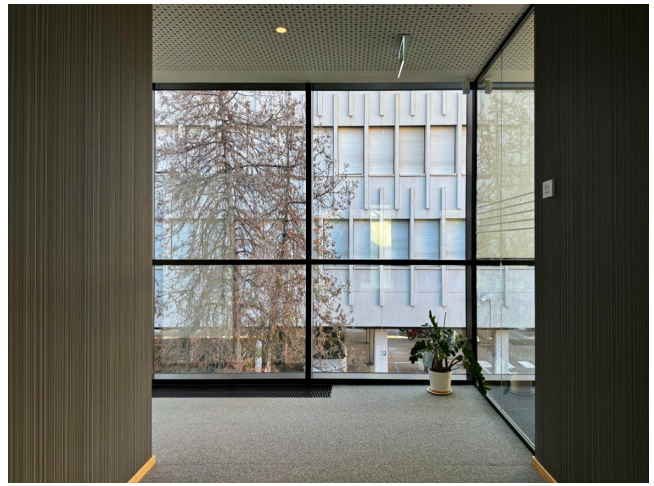

Location 3517

UFFICIO
MODERNO
ROMA (RM) EUR

Nuovo edificio uso uffici disposto su due livelli. Vari uffici direzionali e openspace tutti a vetri.

Si può consultare la scheda online di questa location all'indirizzo <http://www.inlocation.it/location/3517>