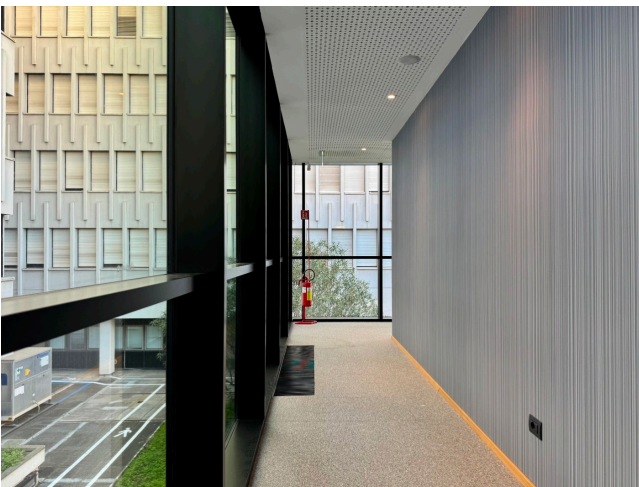

Location 3517

UFFICIO
MODERNO
ROMA (RM) EUR

Nuovo edificio uso uffici disposto su due livelli. Vari uffici direzionali e openspace tutti a vetri.

Si può consultare la scheda online di questa location all'indirizzo <http://www.inlocation.it/location/3517>