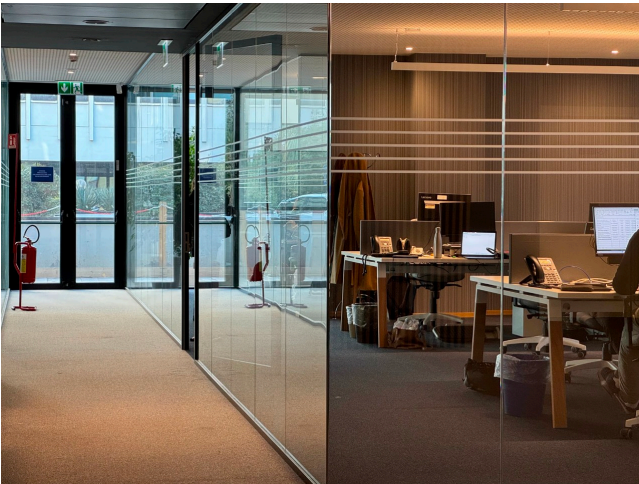

Location 3517

UFFICIO
MODERNO
ROMA (RM) EUR

Nuovo edificio uso uffici disposto su due livelli. Vari uffici direzionali e openspace tutti a vetri.

Si può consultare la scheda online di questa location all'indirizzo <http://www.inlocation.it/location/3517>