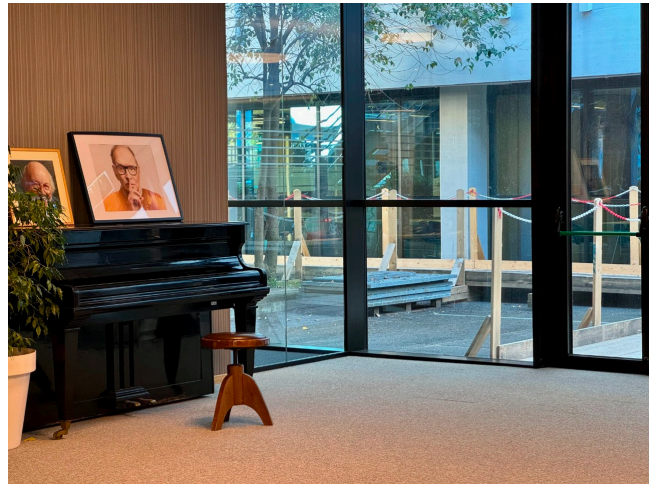

Location 3517

UFFICIO
MODERNO
ROMA (RM) EUR

Nuovo edificio uso uffici disposto su due livelli. Vari uffici direzionali e openspace tutti a vetri.

Si può consultare la scheda online di questa location all'indirizzo <http://www.inlocation.it/location/3517>