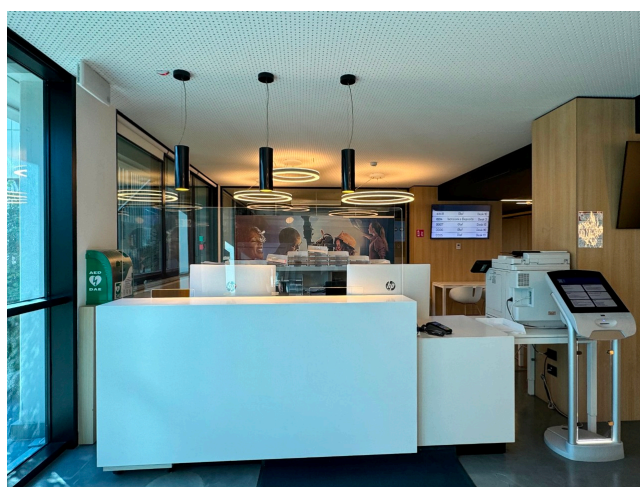

Location 3517

UFFICIO
MODERNO
ROMA (RM) EUR

Nuovo edificio uso uffici disposto su due livelli. Vari uffici direzionali e openspace tutti a vetri.

Si può consultare la scheda online di questa location all'indirizzo <http://www.inlocation.it/location/3517>