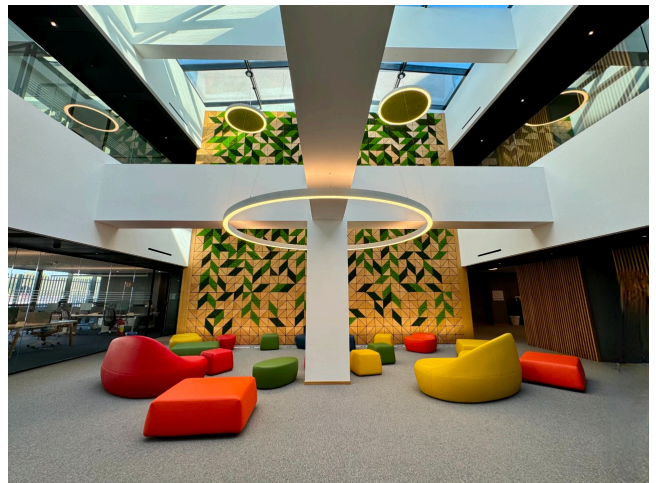

Location 3517

UFFICIO
MODERNO
ROMA (RM) EUR

Nuovo edificio uso uffici disposto su due livelli. Vari uffici direzionali e openspace tutti a vetri.

Si può consultare la scheda online di questa location all'indirizzo <http://www.inlocation.it/location/3517>