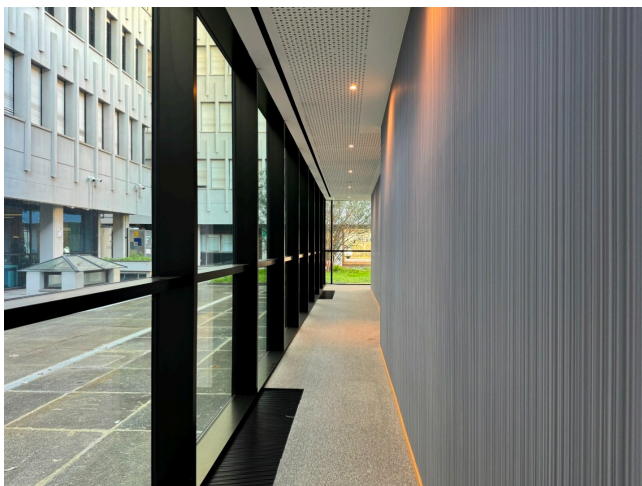

Location 3517

UFFICIO
MODERNO
ROMA (RM) EUR

Nuovo edificio uso uffici disposto su due livelli. Vari uffici direzionali e openspace tutti a vetri.

Si può consultare la scheda online di questa location all'indirizzo <http://www.inlocation.it/location/3517>