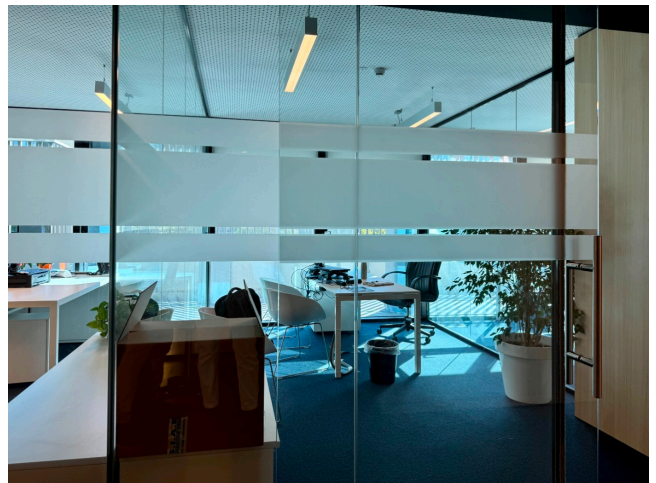

Location 3517

UFFICIO
MODERNO
ROMA (RM) EUR

Nuovo edificio uso uffici disposto su due livelli. Vari uffici direzionali e openspace tutti a vetri.

Si può consultare la scheda online di questa location all'indirizzo <http://www.inlocation.it/location/3517>