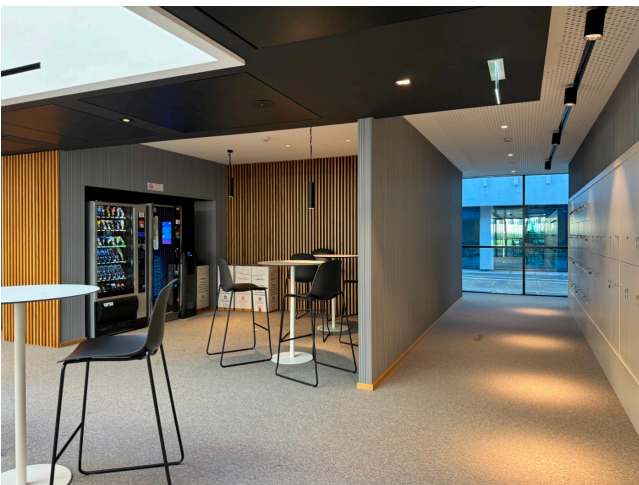

Location 3517

UFFICIO
MODERNO
ROMA (RM) EUR

Nuovo edificio uso uffici disposto su due livelli. Vari uffici direzionali e openspace tutti a vetri.

Si può consultare la scheda online di questa location all'indirizzo <http://www.inlocation.it/location/3517>