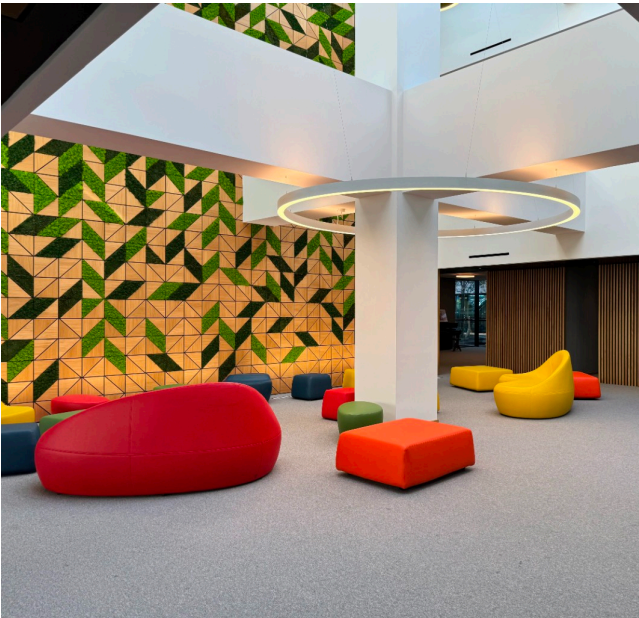

Location 3517

UFFICIO
MODERNO
ROMA (RM) EUR

Nuovo edificio uso uffici disposto su due livelli. Vari uffici direzionali e openspace tutti a vetri.

Si può consultare la scheda online di questa location all'indirizzo <http://www.inlocation.it/location/3517>