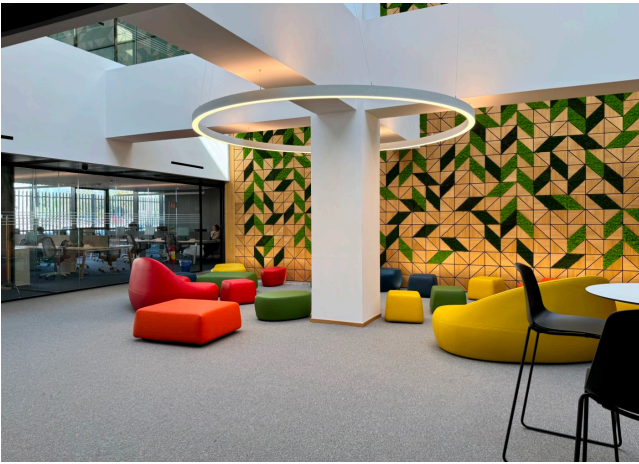

Location 3517

UFFICIO
MODERNO
ROMA (RM) EUR

Nuovo edificio uso uffici disposto su due livelli. Vari uffici direzionali e openspace tutti a vetri.

Si può consultare la scheda online di questa location all'indirizzo <http://www.inlocation.it/location/3517>