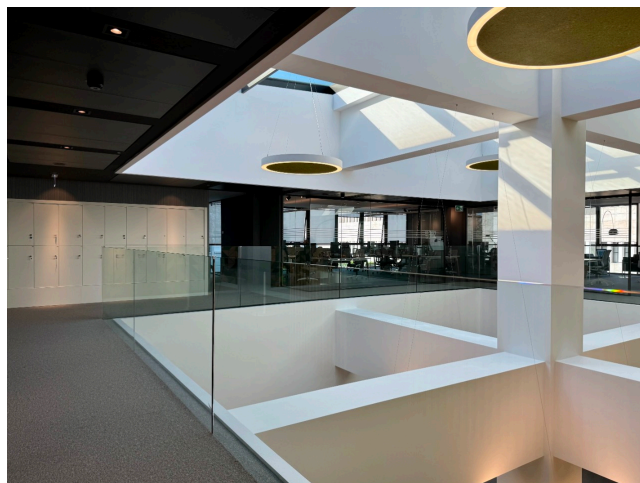

Location 3517

UFFICIO
MODERNO
ROMA (RM) EUR

Nuovo edificio uso uffici disposto su due livelli. Vari uffici direzionali e openspace tutti a vetri.

Si può consultare la scheda online di questa location all'indirizzo <http://www.inlocation.it/location/3517>