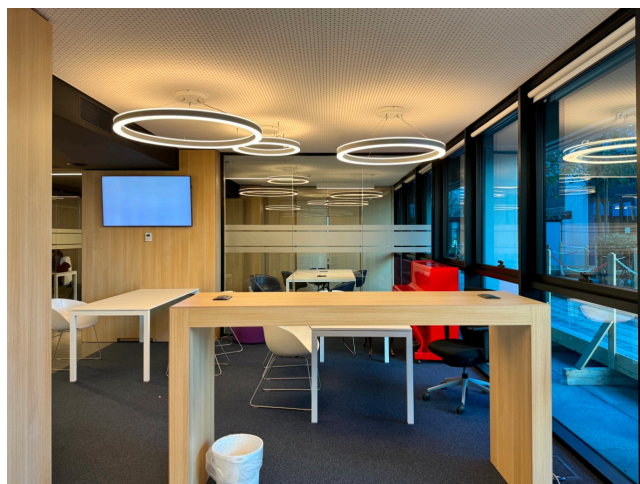

Location 3517

UFFICIO
MODERNO
ROMA (RM) EUR

Nuovo edificio uso uffici disposto su due livelli. Vari uffici direzionali e openspace tutti a vetri.

Si può consultare la scheda online di questa location all'indirizzo <http://www.inlocation.it/location/3517>