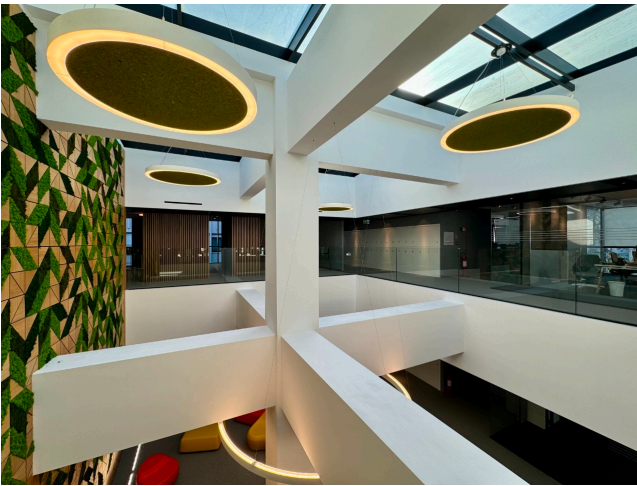

Location 3517

UFFICIO
MODERNO
ROMA (RM) EUR

Nuovo edificio uso uffici disposto su due livelli. Vari uffici direzionali e openspace tutti a vetri.

Si può consultare la scheda online di questa location all'indirizzo <http://www.inlocation.it/location/3517>