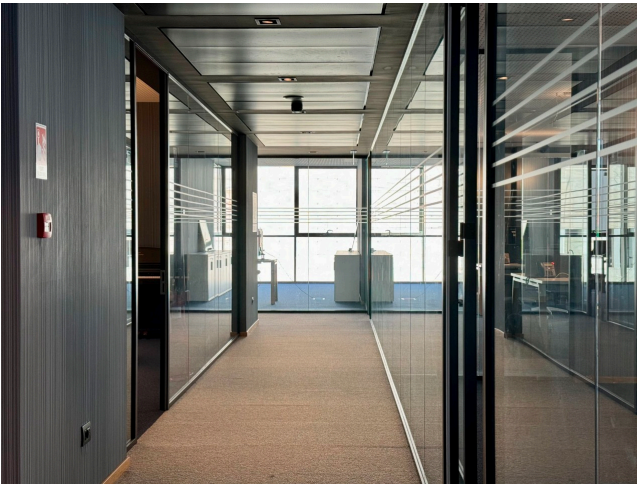

Location 3517

UFFICIO
MODERNO
ROMA (RM) EUR

Nuovo edificio uso uffici disposto su due livelli. Vari uffici direzionali e openspace tutti a vetri.

Si può consultare la scheda online di questa location all'indirizzo <http://www.inlocation.it/location/3517>