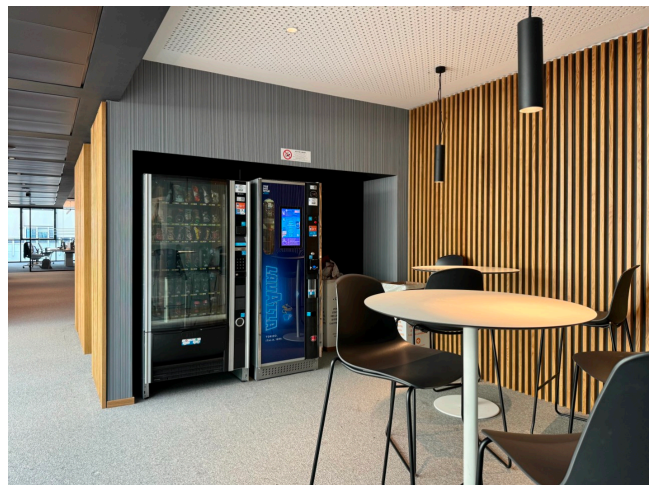

Location 3517

UFFICIO
MODERNO
ROMA (RM) EUR

Nuovo edificio uso uffici disposto su due livelli. Vari uffici direzionali e openspace tutti a vetri.

Si può consultare la scheda online di questa location all'indirizzo <http://www.inlocation.it/location/3517>