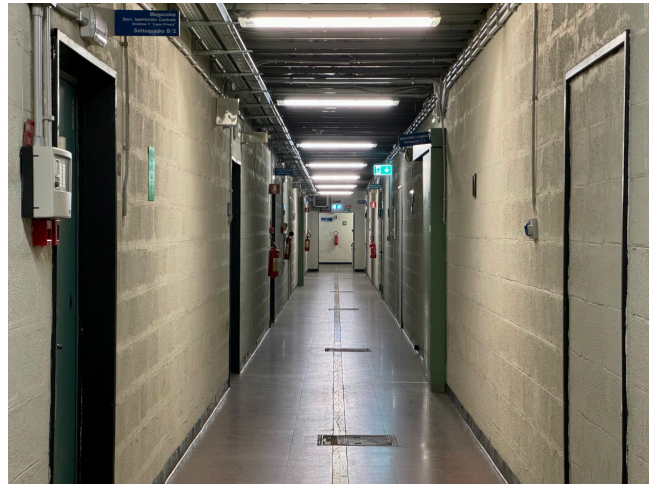

Location 3516

UFFICIO
ANNI 50/70
ROMA (RM) EUR

Edificio degli anni 60 con corridoi disponibili e vari uffici. Area seminterrata con archivi antichi e moderni, aree tecniche, sale server. Lastrico solare con aree tecniche.