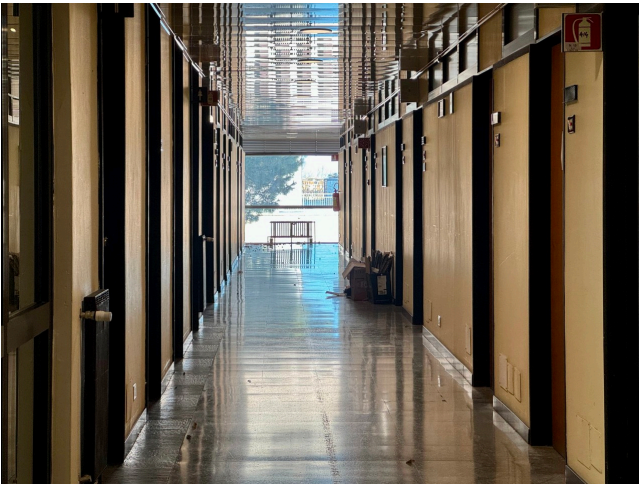

Location 3516

UFFICIO
ANNI 50/70
ROMA (RM) EUR

Edificio degli anni 60 con corridoi disponibili e vari uffici. Area seminterrata con archivi antichi e moderni, aree tecniche, sale server. Lastrico solare con aree tecniche.