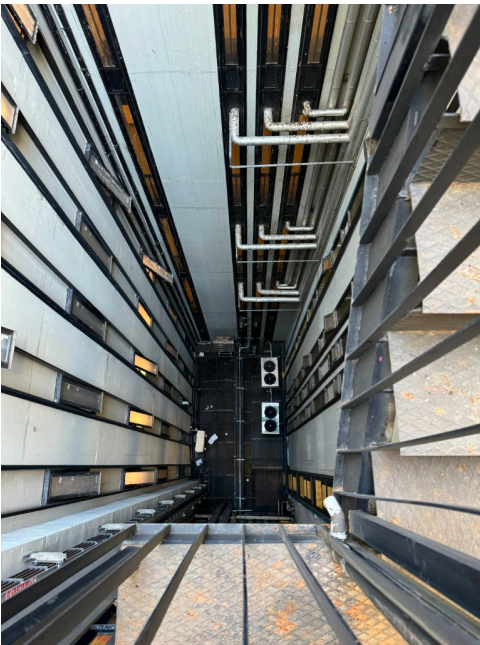

Location 3516

UFFICIO
ANNI 50/70
ROMA (RM) EUR

Edificio degli anni 60 con corridoi disponibili e vari uffici. Area seminterrata con archivi antichi e moderni, aree tecniche, sale server. Lastrico solare con aree tecniche.