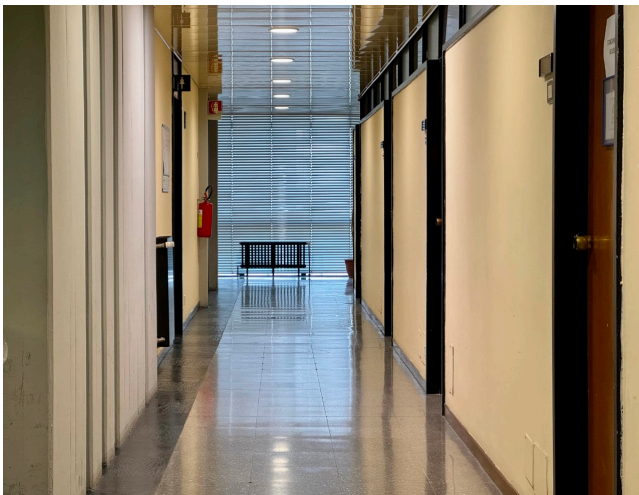

Location 3516

UFFICIO
ANNI 50/70
ROMA (RM) EUR

Edificio degli anni 60 con corridoi disponibili e vari uffici. Area seminterrata con archivi antichi e moderni, aree tecniche, sale server. Lastrico solare con aree tecniche.