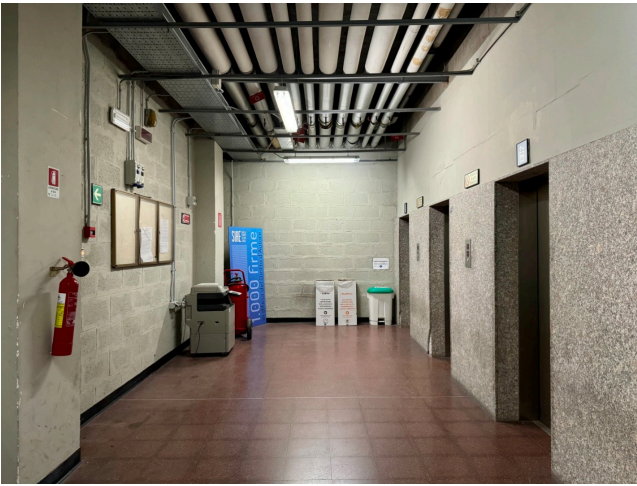

Location 3516

UFFICIO
ANNI 50/70
ROMA (RM) EUR

Edificio degli anni 60 con corridoi disponibili e vari uffici. Area seminterrata con archivi antichi e moderni, aree tecniche, sale server. Lastrico solare con aree tecniche.