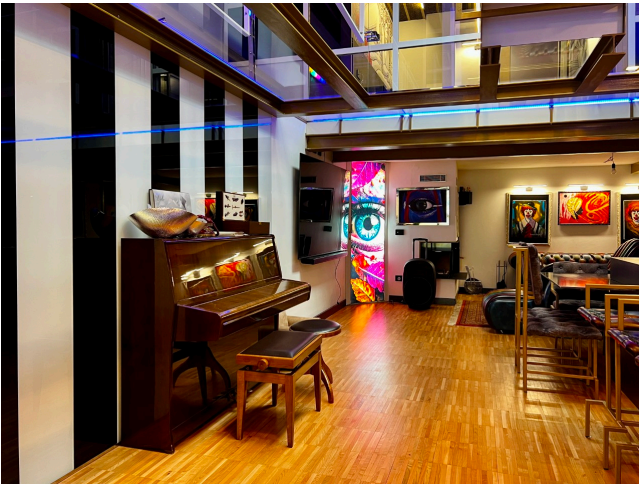

Location 3515

LOFT
MODERNO
ROMA (RM) OSTIENSE

Loft eclettico a Ostiense su tre livelli con ambienti colorati.
Cucina con isola, scala scenica e terrazza.

Si può consultare la scheda online di questa location all'indirizzo <http://www.inlocation.it/location/3515>