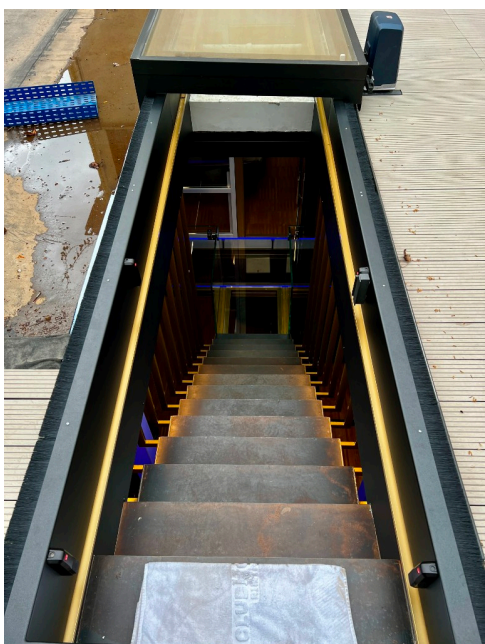

Location 3515

LOFT
MODERNO
ROMA (RM) OSTIENSE

Loft eclettico a Ostiense su tre livelli con ambienti colorati.
Cucina con isola, scala scenica e terrazza.

Si può consultare la scheda online di questa location all'indirizzo <http://www.inlocation.it/location/3515>