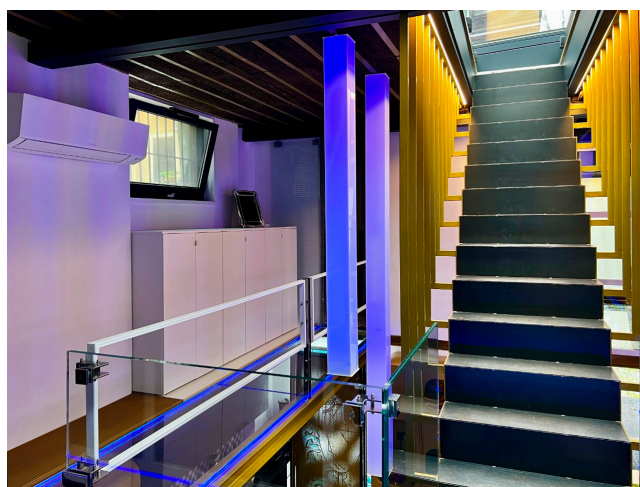

Location 3515

LOFT
MODERNO
ROMA (RM) OSTIENSE

Loft eclettico a Ostiense su tre livelli con ambienti colorati.
Cucina con isola, scala scenica e terrazza.

Si può consultare la scheda online di questa location all'indirizzo <http://www.inlocation.it/location/3515>