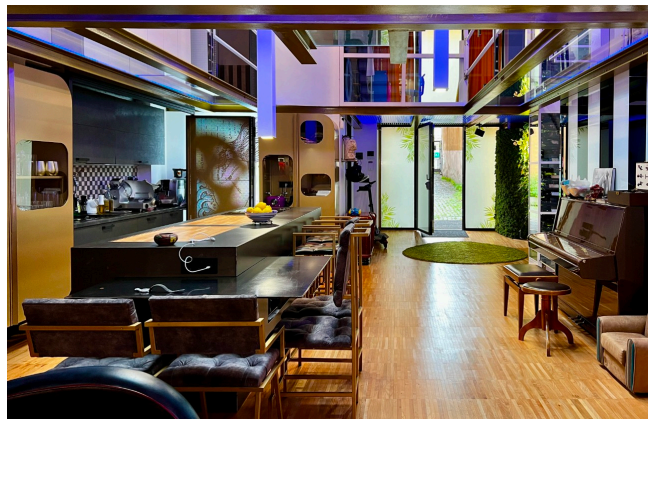

Location 3515

LOFT
MODERNO
ROMA (RM) OSTIENSE

Loft eclettico a Ostiense su tre livelli con ambienti colorati.
Cucina con isola, scala scenica e terrazza.

Si può consultare la scheda online di questa location all'indirizzo <http://www.inlocation.it/location/3515>