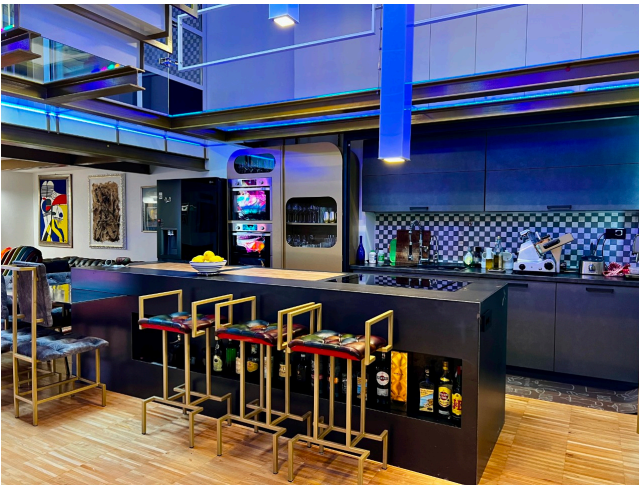

Location 3515

LOFT
MODERNO
ROMA (RM) OSTIENSE

Loft eclettico a Ostiense su tre livelli con ambienti colorati.
Cucina con isola, scala scenica e terrazza.

Si può consultare la scheda online di questa location all'indirizzo <http://www.inlocation.it/location/3515>