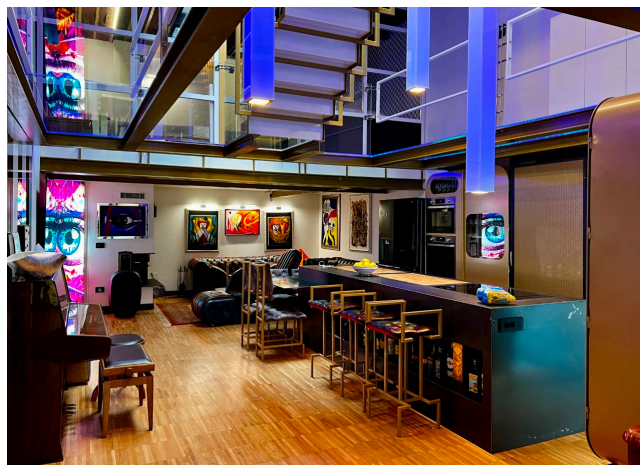

Location 3515

LOFT
MODERNO
ROMA (RM) OSTIENSE

Loft eclettico a Ostiense su tre livelli con ambienti colorati.
Cucina con isola, scala scenica e terrazza.

Si può consultare la scheda online di questa location all'indirizzo <http://www.inlocation.it/location/3515>