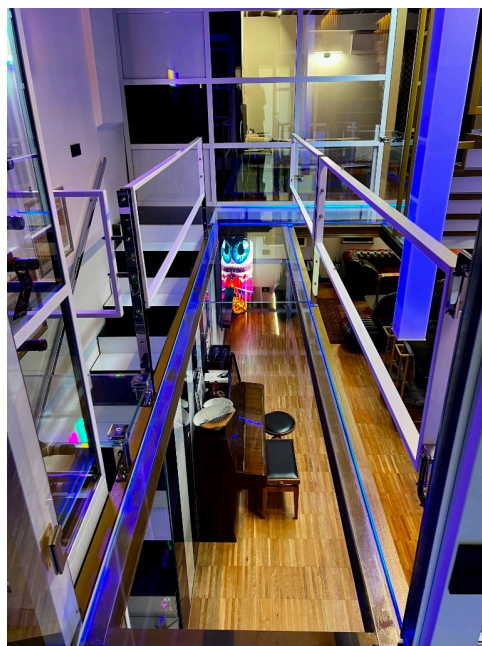

Location 3515

LOFT
MODERNO
ROMA (RM) OSTIENSE

Loft eclettico a Ostiense su tre livelli con ambienti colorati.
Cucina con isola, scala scenica e terrazza.

Si può consultare la scheda online di questa location all'indirizzo <http://www.inlocation.it/location/3515>