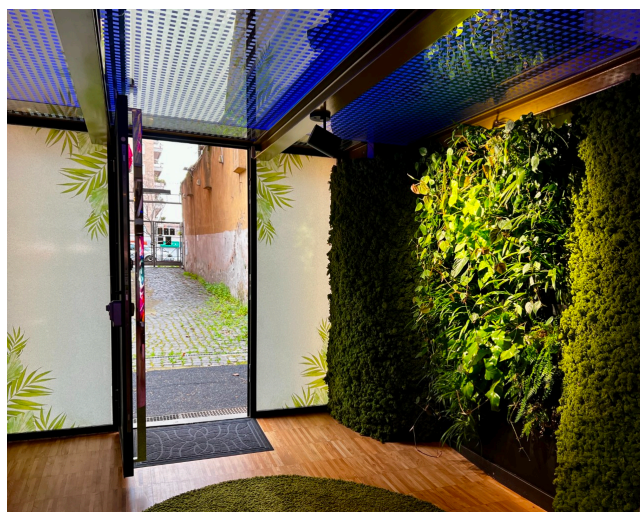

Location 3515

LOFT
MODERNO
ROMA (RM) OSTIENSE

Loft eclettico a Ostiense su tre livelli con ambienti colorati.
Cucina con isola, scala scenica e terrazza.

Si può consultare la scheda online di questa location all'indirizzo <http://www.inlocation.it/location/3515>