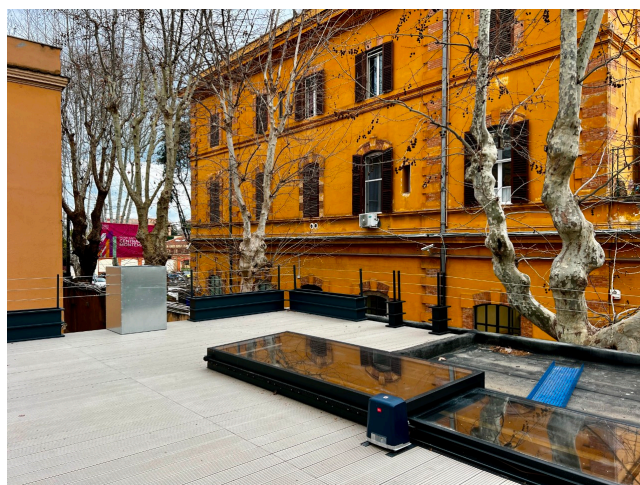

Location 3515

LOFT
MODERNO
ROMA (RM) OSTIENSE

Loft eclettico a Ostiense su tre livelli con ambienti colorati.
Cucina con isola, scala scenica e terrazza.

Si può consultare la scheda online di questa location all'indirizzo <http://www.inlocation.it/location/3515>