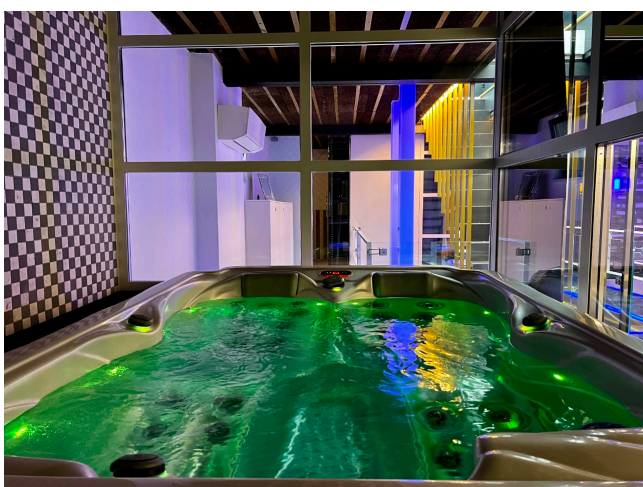

Location 3515

LOFT
MODERNO
ROMA (RM) OSTIENSE

Loft eclettico a Ostiense su tre livelli con ambienti colorati.
Cucina con isola, scala scenica e terrazza.

Si può consultare la scheda online di questa location all'indirizzo <http://www.inlocation.it/location/3515>