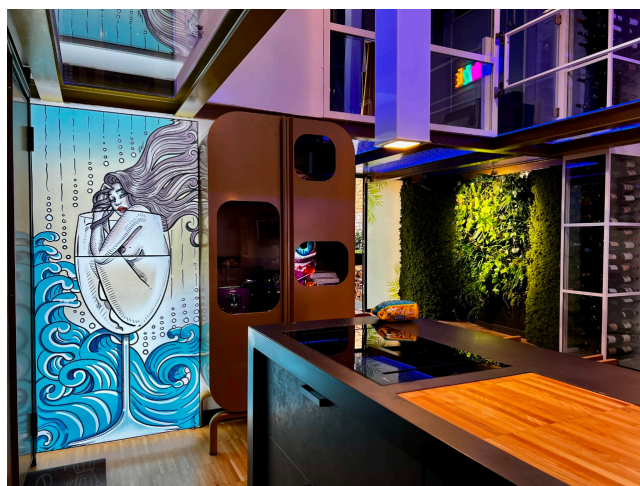

Location 3515

LOFT
MODERNO
ROMA (RM) OSTIENSE

Loft eclettico a Ostiense su tre livelli con ambienti colorati.
Cucina con isola, scala scenica e terrazza.

Si può consultare la scheda online di questa location all'indirizzo <http://www.inlocation.it/location/3515>