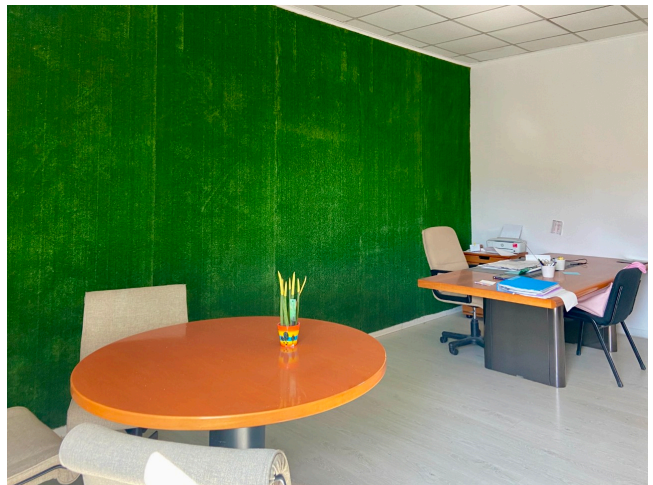

Location 3513

UFFICIO
VUOTO
POMEZIA (RM)

Palazzina uffici con magazzini, attrezzerie, capannoni a Pomezia

Si può consultare la scheda online di questa location all'indirizzo <http://www.inlocation.it/location/3513>