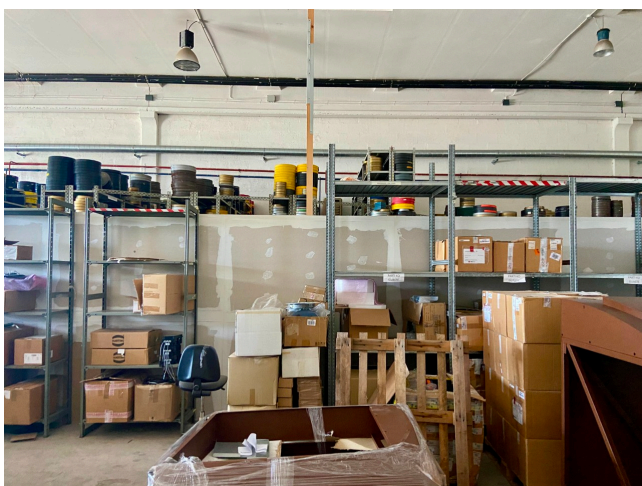

Location 3513

UFFICIO
VUOTO
POMEZIA (RM)

Palazzina uffici con magazzini, attrezzerie, capannoni a Pomezia

Si può consultare la scheda online di questa location all'indirizzo <http://www.inlocation.it/location/3513>