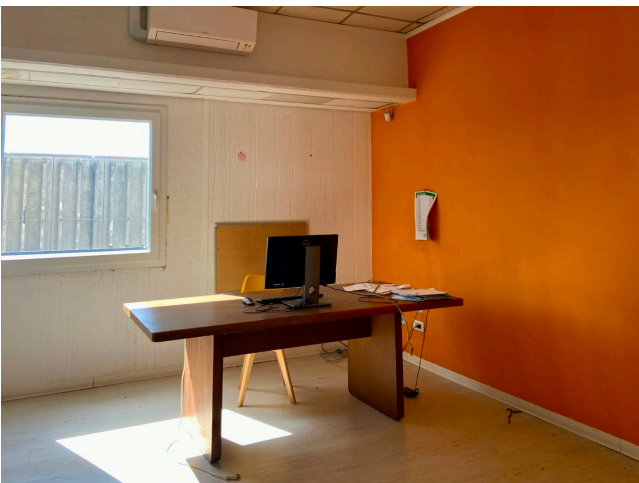

Location 3513

UFFICIO
VUOTO
POMEZIA (RM)

Palazzina uffici con magazzini, attrezzerie, capannoni a Pomezia

Si può consultare la scheda online di questa location all'indirizzo <http://www.inlocation.it/location/3513>