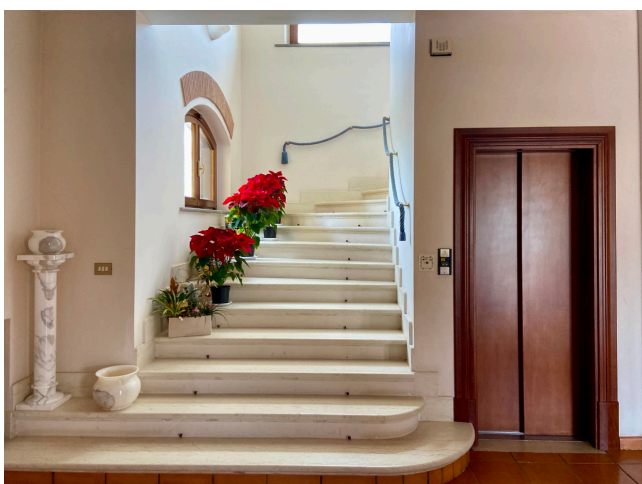

Location 3512

VILLA
ANNI 80/90
POMEZIA (RM)

Grande tenuta con villa anno 80/90 di grandi dimensioni.
terreni agricoli, giardino, spazi per animali, piscina esterna e
parcheggi

Si può consultare la scheda online di questa location all'indirizzo <http://www.inlocation.it/location/3512>