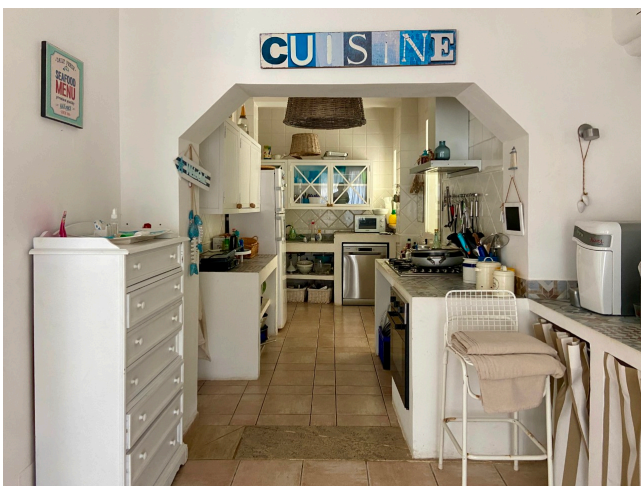

Location 3511

VILLA
CONTEMPORANEA
TORVAIANICA (RM)

Villetta al mare nei colori bianco ed azzurro con giardino e piscina.

Si può consultare la scheda online di questa location all'indirizzo <http://www.inlocation.it/location/3511>