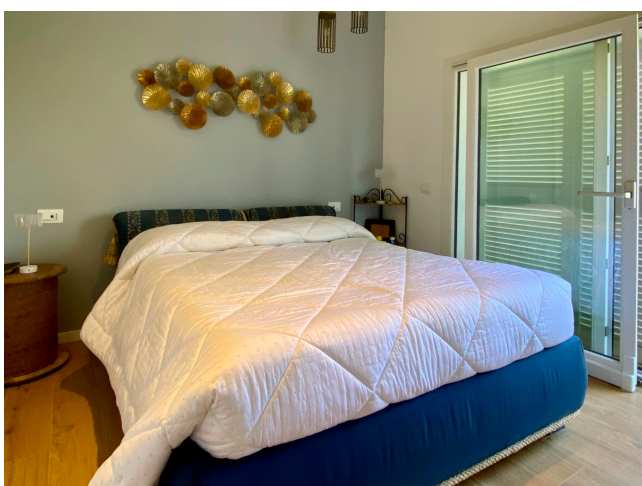

Location 3510

VILLA
ANNI 50/70
TORVAIANICA (RM)

Villa rosa anni 70 di recentissima ristrutturazione completa.

Si può consultare la scheda online di questa location all'indirizzo <http://www.inlocation.it/location/3510>