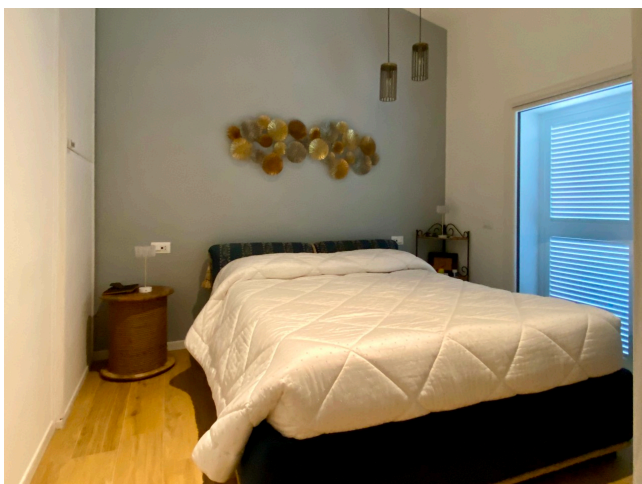

Location 3510

VILLA
ANNI 50/70
TORVAIANICA (RM)

Villa rosa anni 70 di recentissima ristrutturazione completa.

Si può consultare la scheda online di questa location all'indirizzo <http://www.inlocation.it/location/3510>