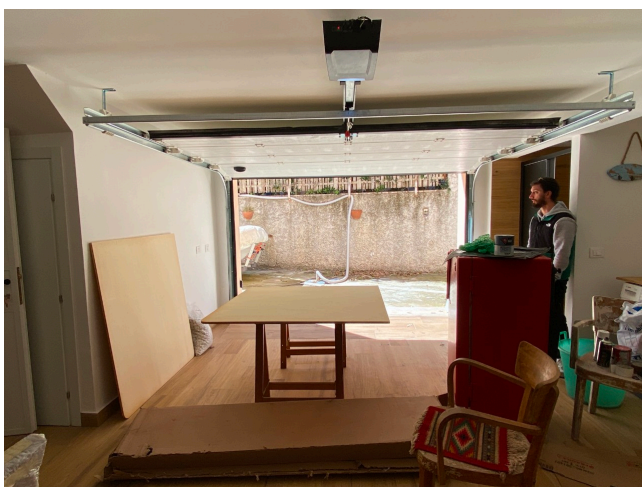

Location 3510

VILLA
ANNI 50/70
TORVAIANICA (RM)

Villa rosa anni 70 di recentissima ristrutturazione completa.

Si può consultare la scheda online di questa location all'indirizzo <http://www.inlocation.it/location/3510>