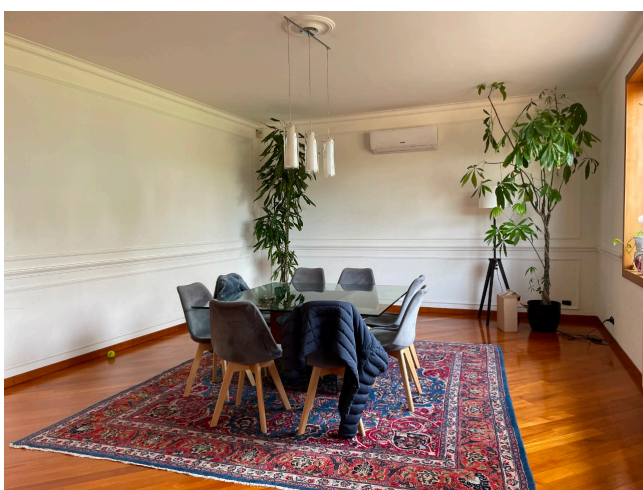

## Location 3507

VILLA  
CONTEMPORANEA  
ROMA (RM) TUSCOLANO - APPIO - CINECITTÀ

Villetta zon Appia Pignatelli con ampio parcheggio x mezzi tecnici, la villa si sviluppa su un piano.

Si può consultare la scheda online di questa location all'indirizzo <http://www.inlocation.it/location/3507>