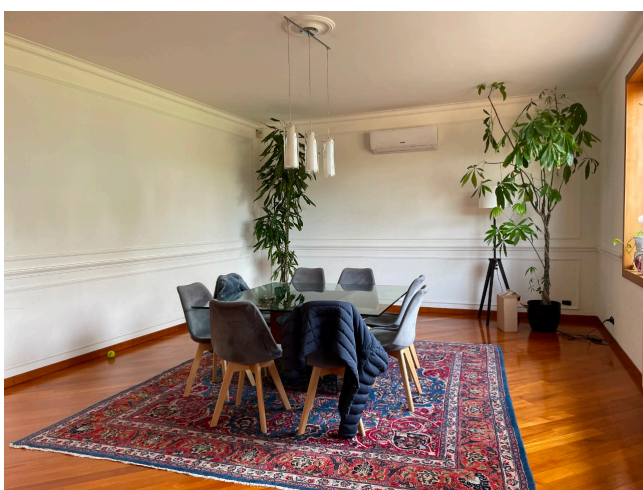

Location 3507

VILLA
CONTEMPORANEA
ROMA (RM) TUSCOLANO - APPIO - CINECITTÀ

Villetta zon Appia Pignatelli con ampio parcheggio x mezzi tecnici, la villa si sviluppa su un piano.

Si può consultare la scheda online di questa location all'indirizzo <http://www.inlocation.it/location/3507>