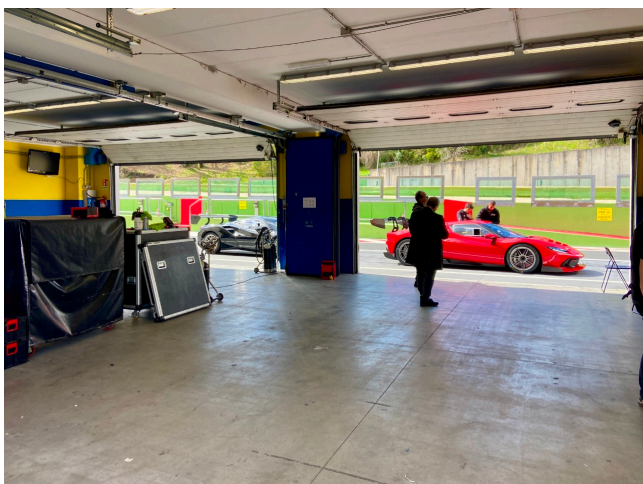

Location 3505

LOCATION INSOLITE

ROMA (RM) ROMA NORD

Circuito con pista e box

Si può consultare la scheda online di questa location all'indirizzo <http://www.inlocation.it/location/3505>