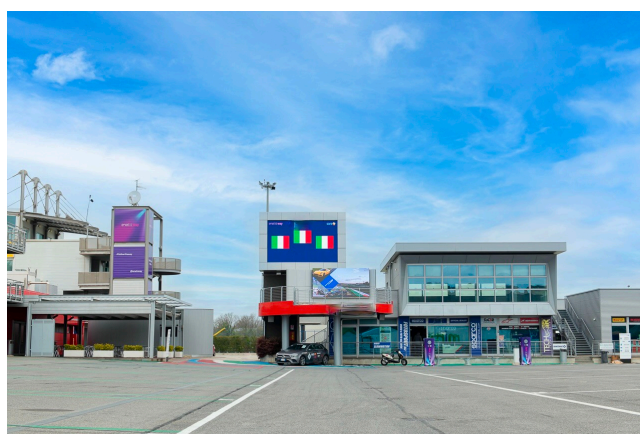

Location 3505

LOCATION INSOLITE

ROMA (RM) ROMA NORD

Circuito con pista e box

Si può consultare la scheda online di questa location all'indirizzo <http://www.inlocation.it/location/3505>