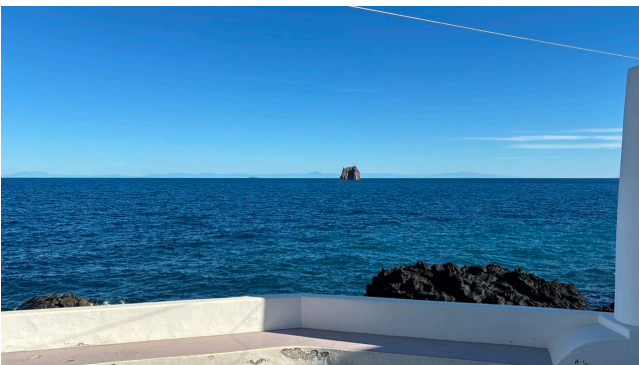

Location 3501

VILLA
MARE
STROMBOLI (ME)

Caratteristica Villa a Stromboli a picco sul mare

Si può consultare la scheda online di questa location all'indirizzo <http://www.inlocation.it/location/3501>