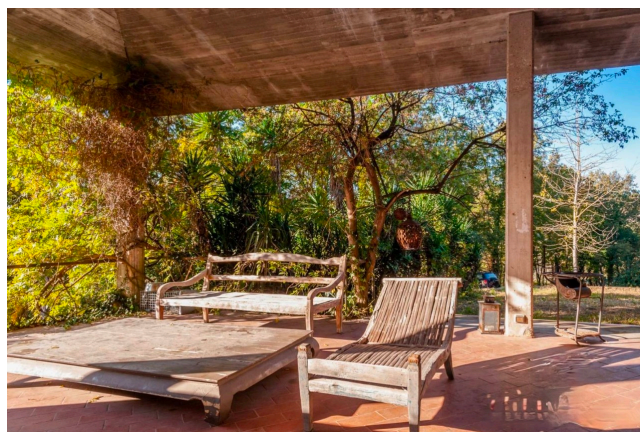

Location 3500

VILLA
BOHEMIEN
ROMA (RM) ROMA NORD

Villa sulla Tiberina non abitata, con pochi arredi. Ambienti ampi con vetrate sul giardino.

Si può consultare la scheda online di questa location all'indirizzo <http://www.inlocation.it/location/3500>