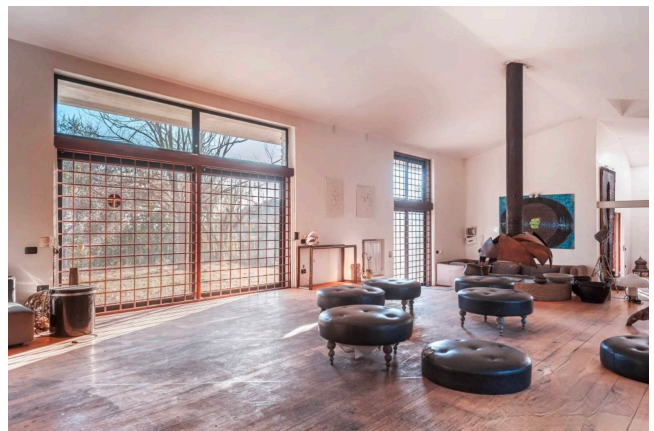

Location 3500

VILLA
BOHEMIEN
ROMA (RM) ROMA NORD

Villa sulla Tiberina non abitata, con pochi arredi. Ambienti ampi con vetrate sul giardino.

Si può consultare la scheda online di questa location all'indirizzo <http://www.inlocation.it/location/3500>