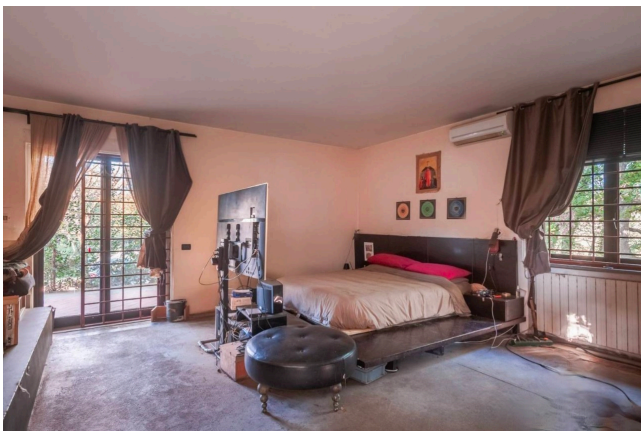

Location 3500

VILLA
BOHEMIEN
ROMA (RM) ROMA NORD

Villa sulla Tiberina non abitata, con pochi arredi. Ambienti ampi con vetrate sul giardino.

Si può consultare la scheda online di questa location all'indirizzo <http://www.inlocation.it/location/3500>