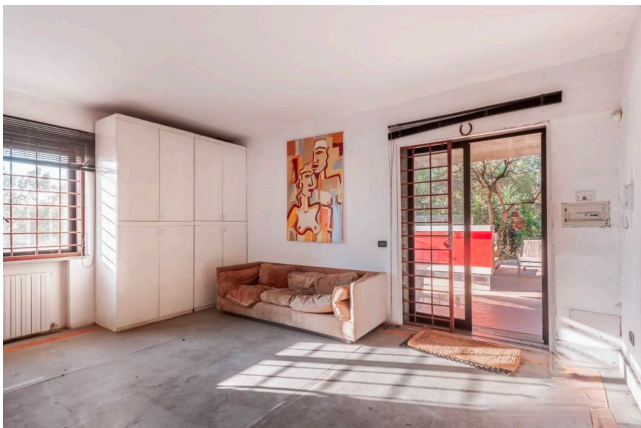

Location 3500

VILLA
BOHEMIEN
ROMA (RM) ROMA NORD

Villa sulla Tiberina non abitata, con pochi arredi. Ambienti ampi con vetrate sul giardino.

Si può consultare la scheda online di questa location all'indirizzo <http://www.inlocation.it/location/3500>