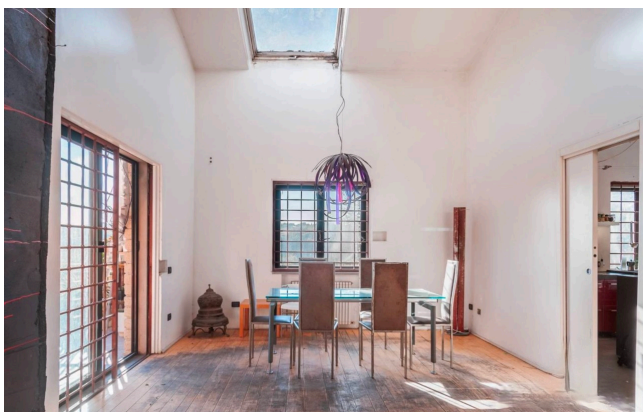

Location 3500

VILLA
BOHEMIEN
ROMA (RM) ROMA NORD

Villa sulla Tiberina non abitata, con pochi arredi. Ambienti ampi con vetrate sul giardino.

Si può consultare la scheda online di questa location all'indirizzo <http://www.inlocation.it/location/3500>