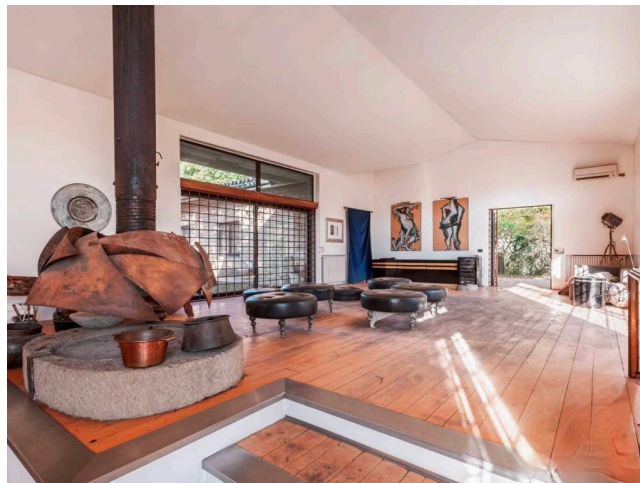

Location 3500

VILLA
BOHEMIEN
ROMA (RM) ROMA NORD

Villa sulla Tiberina non abitata, con pochi arredi. Ambienti ampi con vetrate sul giardino.

Si può consultare la scheda online di questa location all'indirizzo <http://www.inlocation.it/location/3500>