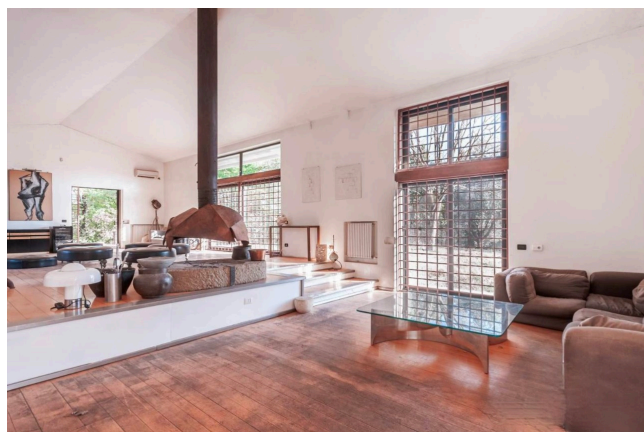

Location 3500

VILLA
BOHEMIEN
ROMA (RM) ROMA NORD

Villa sulla Tiberina non abitata, con pochi arredi. Ambienti ampi con vetrate sul giardino.

Si può consultare la scheda online di questa location all'indirizzo <http://www.inlocation.it/location/3500>