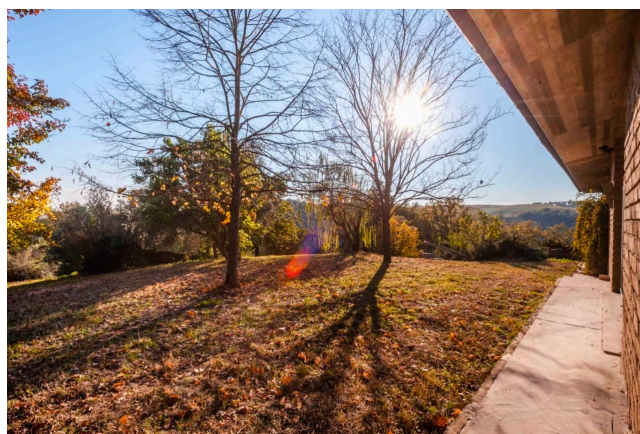

Location 3500

VILLA
BOHEMIEN
ROMA (RM) ROMA NORD

Villa sulla Tiberina non abitata, con pochi arredi. Ambienti ampi con vetrate sul giardino.

Si può consultare la scheda online di questa location all'indirizzo <http://www.inlocation.it/location/3500>