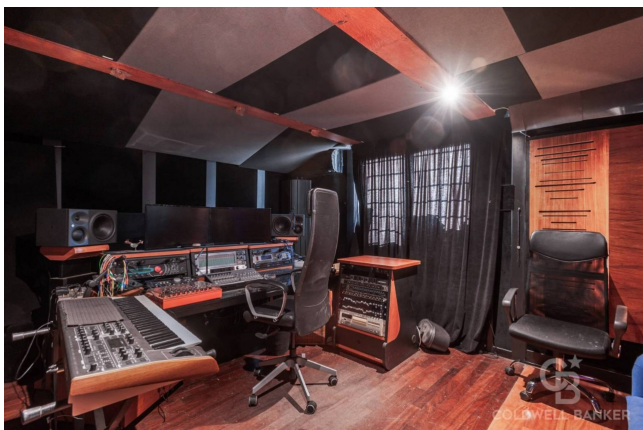

Location 3500

VILLA
BOHEMIEN
ROMA (RM) ROMA NORD

Villa sulla Tiberina non abitata, con pochi arredi. Ambienti ampi con vetrate sul giardino.

Si può consultare la scheda online di questa location all'indirizzo <http://www.inlocation.it/location/3500>