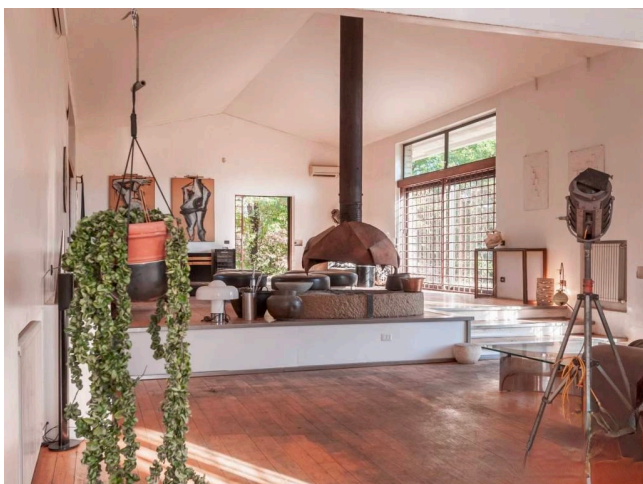

Location 3500

VILLA
BOHEMIEN
ROMA (RM) ROMA NORD

Villa sulla Tiberina non abitata, con pochi arredi. Ambienti ampi con vetrate sul giardino.

Si può consultare la scheda online di questa location all'indirizzo <http://www.inlocation.it/location/3500>