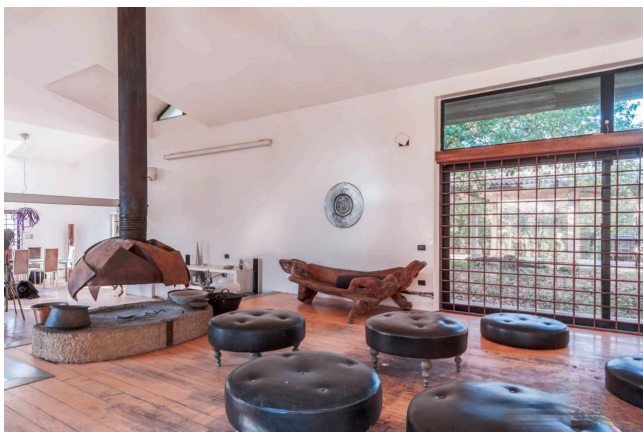

Location 3500

VILLA
BOHEMIEN
ROMA (RM) ROMA NORD

Villa sulla Tiberina non abitata, con pochi arredi. Ambienti ampi con vetrate sul giardino.

Si può consultare la scheda online di questa location all'indirizzo <http://www.inlocation.it/location/3500>