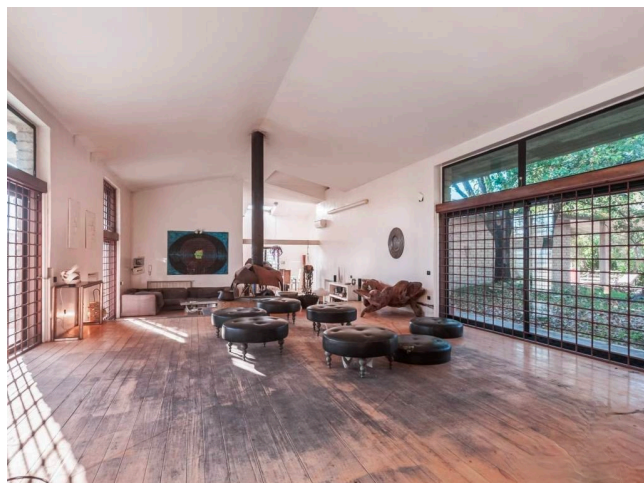

Location 3500

VILLA
BOHEMIEN
ROMA (RM) ROMA NORD

Villa sulla Tiberina non abitata, con pochi arredi. Ambienti ampi con vetrate sul giardino.

Si può consultare la scheda online di questa location all'indirizzo <http://www.inlocation.it/location/3500>