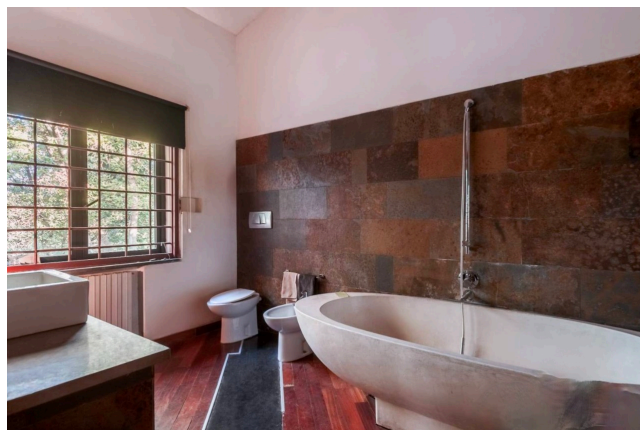

Location 3500

VILLA
BOHEMIEN
ROMA (RM) ROMA NORD

Villa sulla Tiberina non abitata, con pochi arredi. Ambienti ampi con vetrate sul giardino.

Si può consultare la scheda online di questa location all'indirizzo <http://www.inlocation.it/location/3500>