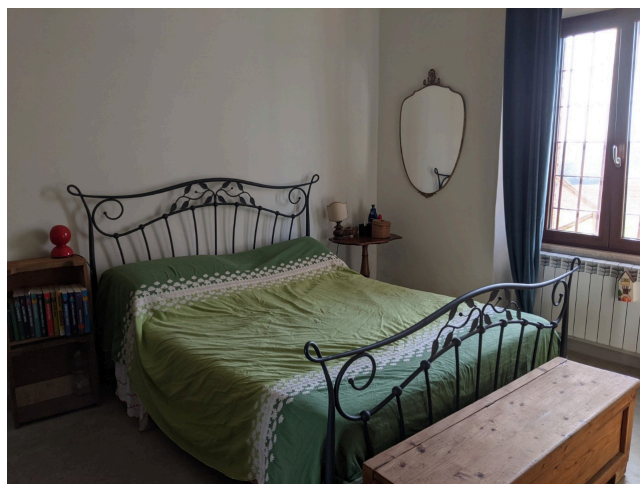

Location 3498

CASALE
BOHEMIEN
ROMA (RM) AURELIO

NON DISPONIBILE AL MOMENTO - Casale di grande fascino posizionato sulla collina, con stalla e magazzino. Interni di 200mq totali con 40 ettari di terreni. Adiacente altra struttura gemella cod. 3499.