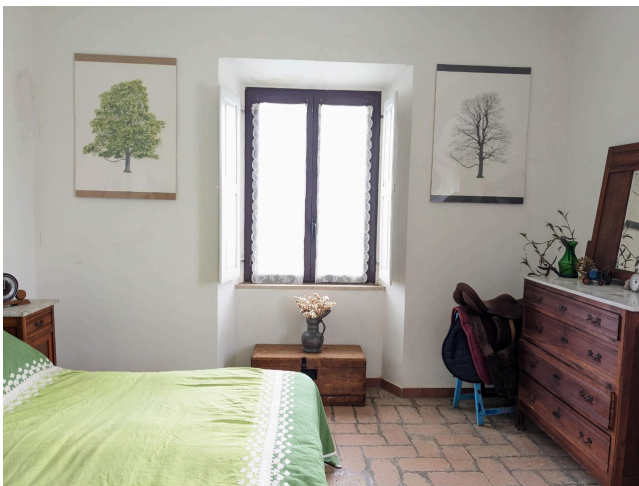

Location 3498

CASALE
BOHEMIEN
ROMA (RM) AURELIO

NON DISPONIBILE AL MOMENTO - Casale di grande fascino posizionato sulla collina, con stalla e magazzino. Interni di 200mq totali con 40 ettari di terreni. Adiacente altra struttura gemella cod. 3499.