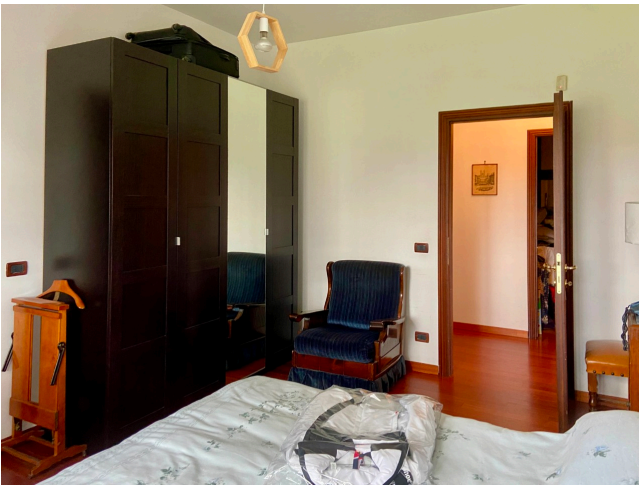

Location 3497

VILLA
ANNI 80/90
ROMA (RM)

Grande villa a Castel di Guido con ampio giardino, palme, disposto su tre livelli.

Si può consultare la scheda online di questa location all'indirizzo <http://www.inlocation.it/location/3497>