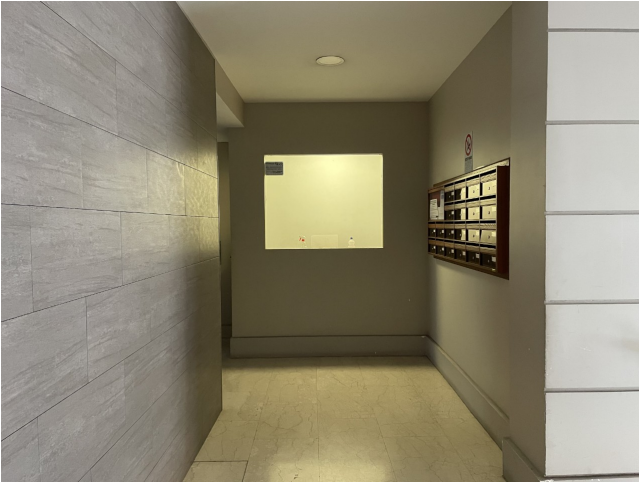

## Location 3492

CONDOMINIO  
CONTEMPORANEO  
ROMA (RM) AURELIO

Condominio per riprese cinematografiche e pubblicitarie.  
Lastrico solare e garage. Non servono permessi  
condominali.

Si può consultare la scheda online di questa location all'indirizzo <http://www.inlocation.it/location/3492>