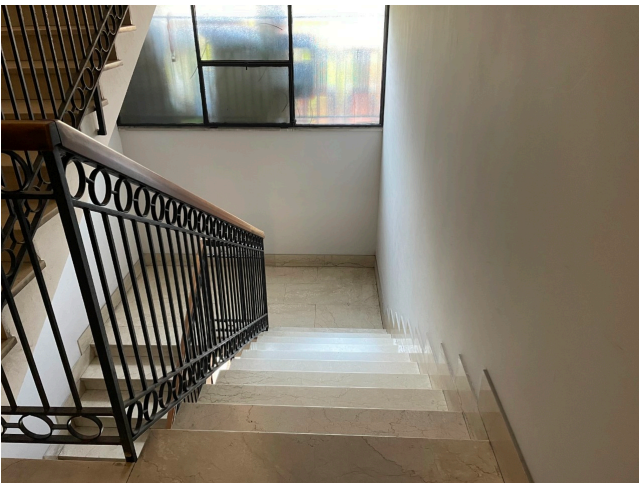

## Location 3492

CONDOMINIO  
CONTEMPORANEO  
ROMA (RM) AURELIO

Condominio per riprese cinematografiche e pubblicitarie.  
Lastrico solare e garage. Non servono permessi  
condominali.

Si può consultare la scheda online di questa location all'indirizzo <http://www.inlocation.it/location/3492>