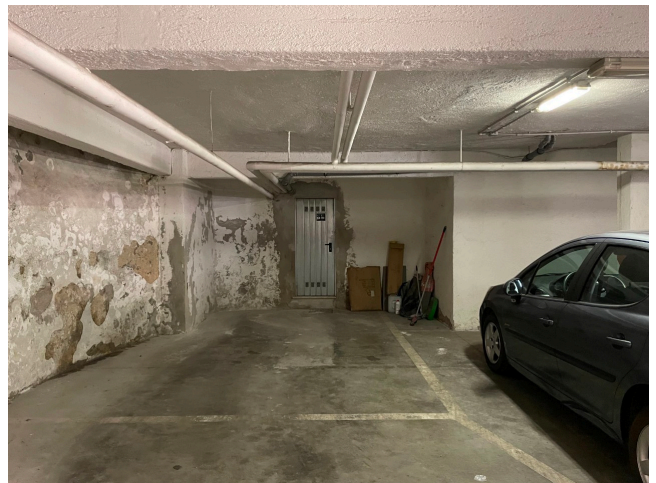

## Location 3492

CONDOMINIO  
CONTEMPORANEO  
ROMA (RM) AURELIO

Condominio per riprese cinematografiche e pubblicitarie.  
Lastrico solare e garage. Non servono permessi  
condominali.

Si può consultare la scheda online di questa location all'indirizzo <http://www.inlocation.it/location/3492>