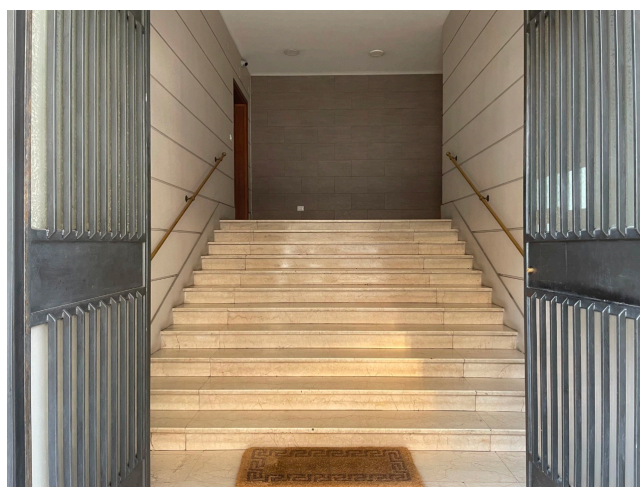

## Location 3492

CONDOMINIO  
CONTEMPORANEO  
ROMA (RM) AURELIO

Condominio per riprese cinematografiche e pubblicitarie.  
Lastrico solare e garage. Non servono permessi  
condominali.

Si può consultare la scheda online di questa location all'indirizzo <http://www.inlocation.it/location/3492>