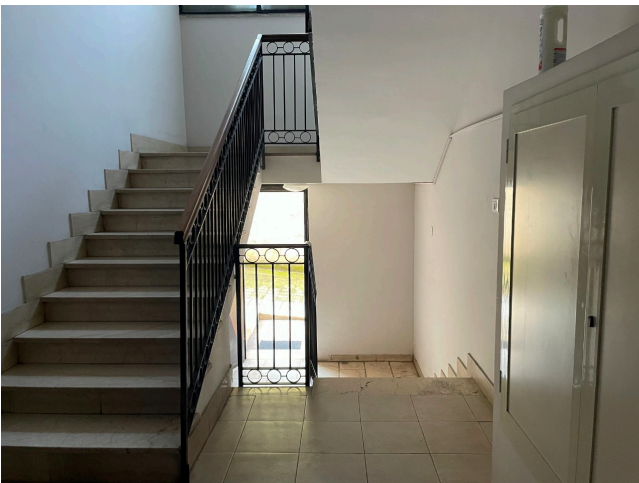

## Location 3492

CONDOMINIO  
CONTEMPORANEO  
ROMA (RM) AURELIO

Condominio per riprese cinematografiche e pubblicitarie.  
Lastrico solare e garage. Non servono permessi  
condominali.

Si può consultare la scheda online di questa location all'indirizzo <http://www.inlocation.it/location/3492>