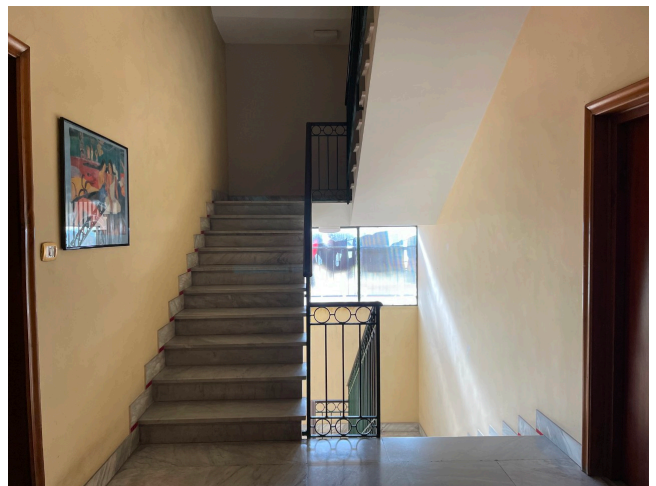

Location 3491

CONDOMINIO
ANNI 50/70
ROMA (RM) PRATI - VATICANO

Condominio disponibile per riprese cinematografiche,
autorizzazioni dalla Proprietà.

Si può consultare la scheda online di questa location all'indirizzo <http://www.inlocation.it/location/3491>