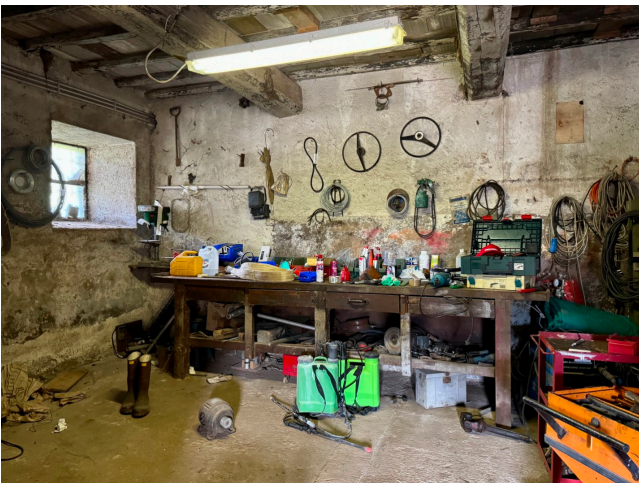

Location 3488

VILLA
DISMESSA
ROMA (RM) ROMA SUD

Casali dismessi con varie possibilità di appartamenti, officine, spazi verdi, capannoni riconvertiti di recente. Parcheggi per mezzi tecnici.

Si può consultare la scheda online di questa location all'indirizzo <http://www.inlocation.it/location/3488>