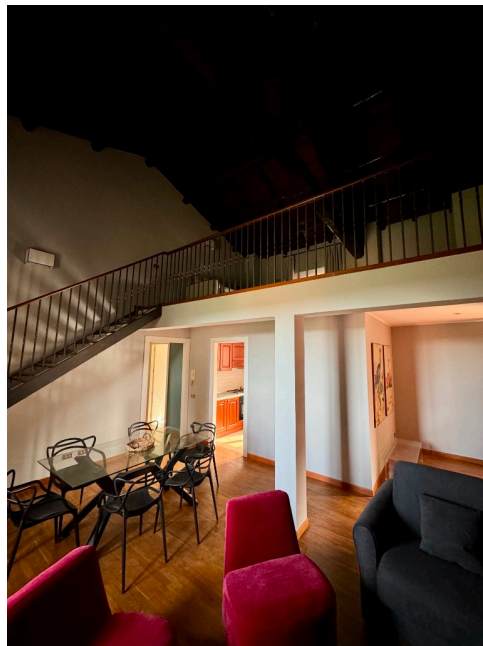

Location 3487

APPARTAMENTO
GIÙ DI TONO
ROMA (RM) ROMA SUD

Appartamenti vuoti, ristrutturati e non, disponibilità su richiesta.

Si può consultare la scheda online di questa location all'indirizzo <http://www.inlocation.it/location/3487>