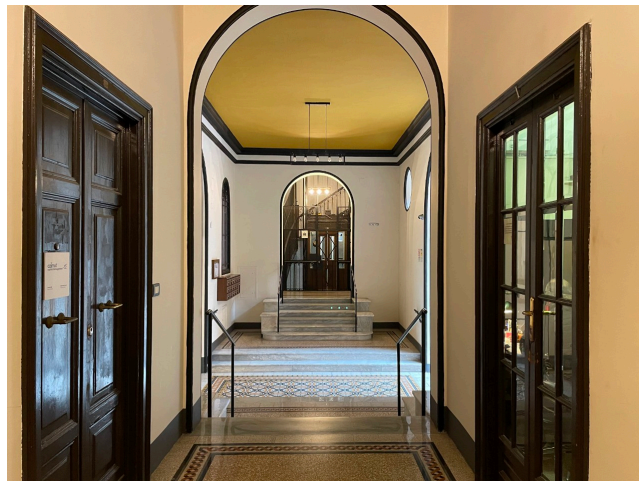

Location 3484

CONDOMINIO
CLASSICO
ROMA (RM) PRATI - VATICANO

Condominio a Prati per riprese cinematografiche e pubblicitarie, non necessitano autorizzazioni condominiali. Due scale con ascensore e portineria. Bei lastrici solari.