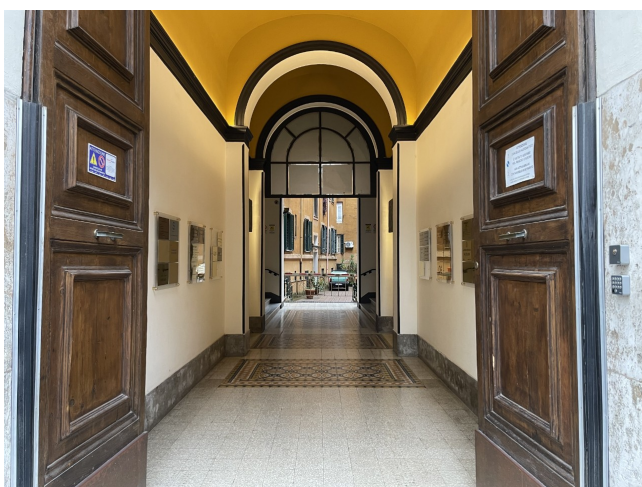

Location 3484

CONDOMINIO
CLASSICO
ROMA (RM) PRATI - VATICANO

Condominio a Prati per riprese cinematografiche e pubblicitarie, non necessitano autorizzazioni condominiali. Due scale con ascensore e portineria. Bei lastrici solari.