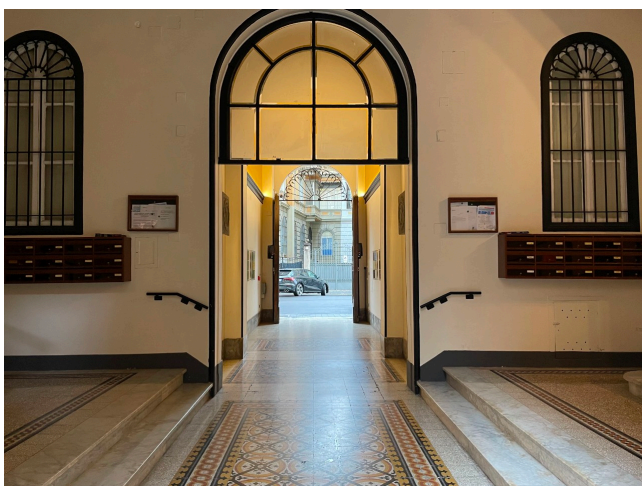

Location 3484

CONDOMINIO
CLASSICO
ROMA (RM) PRATI - VATICANO

Condominio a Prati per riprese cinematografiche e pubblicitarie, non necessitano autorizzazioni condominiali. Due scale con ascensore e portineria. Bei lastrici solari.