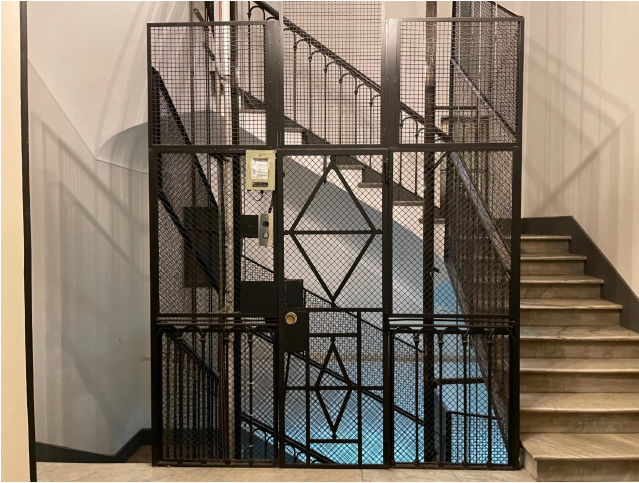

Location 3484

CONDOMINIO
CLASSICO
ROMA (RM) PRATI - VATICANO

Condominio a Prati per riprese cinematografiche e pubblicitarie, non necessitano autorizzazioni condominiali. Due scale con ascensore e portineria. Bei lastrici solari.