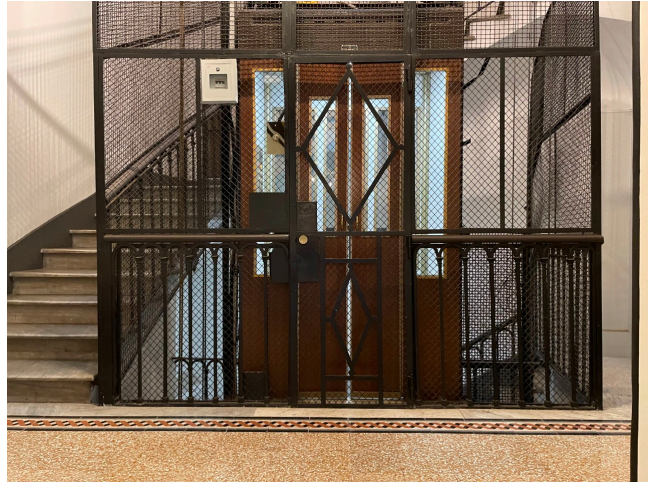

Location 3484

CONDOMINIO
CLASSICO
ROMA (RM) PRATI - VATICANO

Condominio a Prati per riprese cinematografiche e pubblicitarie, non necessitano autorizzazioni condominiali. Due scale con ascensore e portineria. Bei lastrici solari.