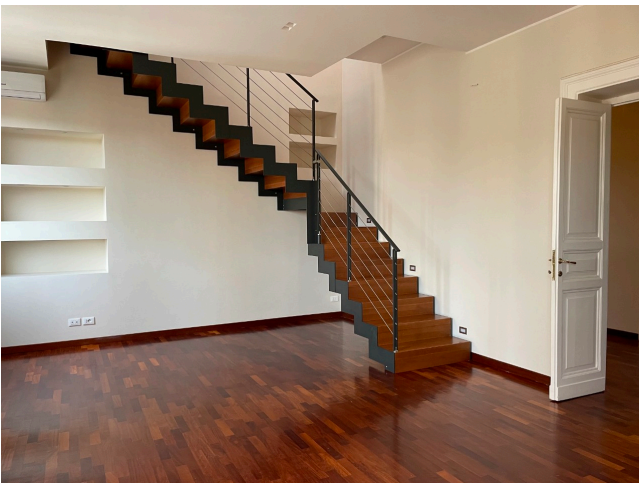

Location 3483

ATTICO
CONTEMPORANEO
ROMA (RM) PRATI - VATICANO

Lussuoso condominio di proprietà con Attico su due livelli con
terrazza a 360°. Non servono autorizzazioni condominiali.

Si può consultare la scheda online di questa location all'indirizzo <http://www.inlocation.it/location/3483>