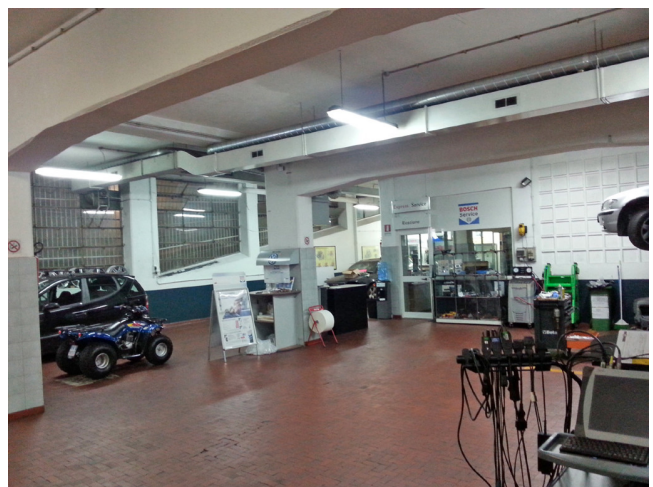

## Location 348

GARAGE

ROMA (RM) SAN LORENZO - TIBURTINO

Si può consultare la scheda online di questa location all'indirizzo <http://www.inlocation.it/location/348>