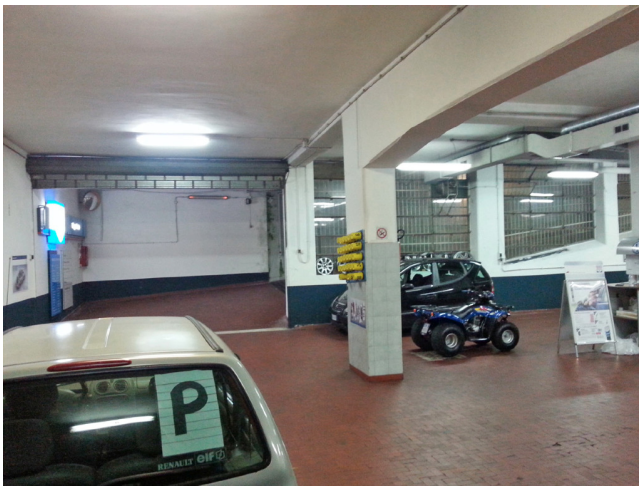

## Location 348

GARAGE

ROMA (RM) SAN LORENZO - TIBURTINO

Si può consultare la scheda online di questa location all'indirizzo <http://www.inlocation.it/location/348>