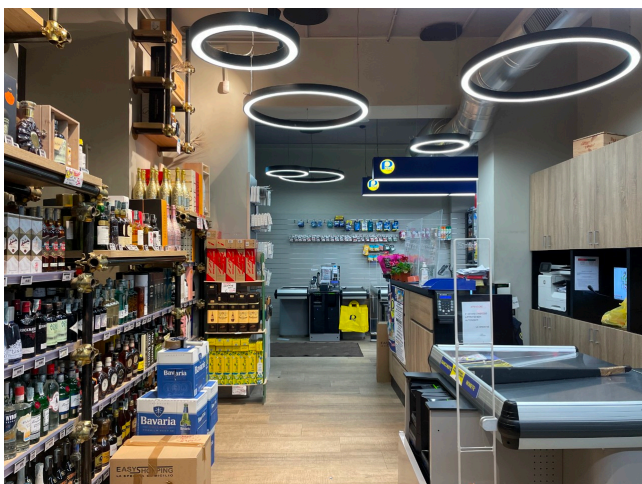

## Location 3479

SUPERMERCATO  
MODERNO  
ROMA (RM) PRATI - VATICANO

Supermercato moderno con corsie e banchi, bel lucernario con luce naturale (capannabile).

Si può consultare la scheda online di questa location all'indirizzo <http://www.inlocation.it/location/3479>