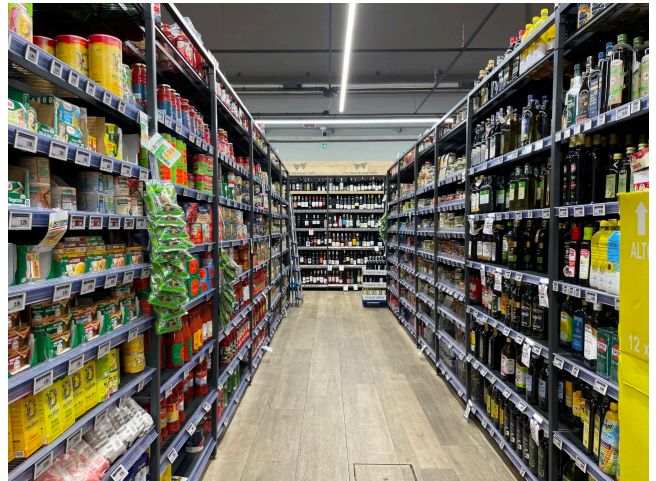

## Location 3479

SUPERMERCATO  
MODERNO  
ROMA (RM) PRATI - VATICANO

Supermercato moderno con corsie e banchi, bel lucernario con luce naturale (capannabile).

Si può consultare la scheda online di questa location all'indirizzo <http://www.inlocation.it/location/3479>