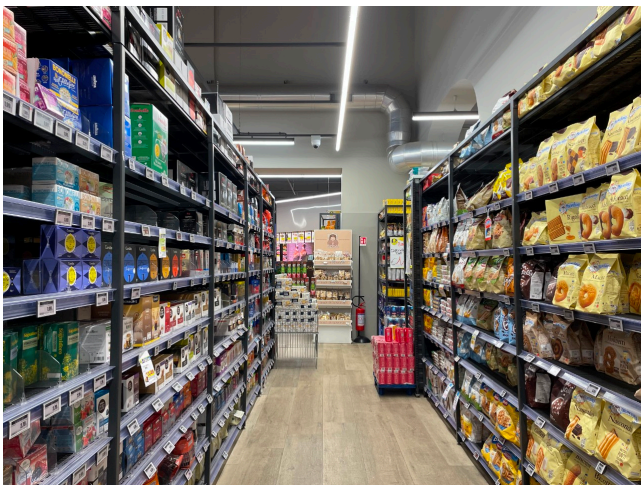

## Location 3479

SUPERMERCATO  
MODERNO  
ROMA (RM) PRATI - VATICANO

Supermercato moderno con corsie e banchi, bel lucernario con luce naturale (capannabile).

Si può consultare la scheda online di questa location all'indirizzo <http://www.inlocation.it/location/3479>