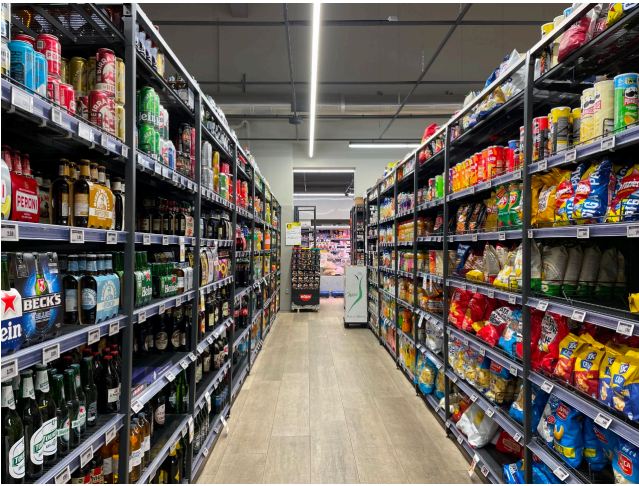

## Location 3479

SUPERMERCATO  
MODERNO  
ROMA (RM) PRATI - VATICANO

Supermercato moderno con corsie e banchi, bel lucernario con luce naturale (capannabile).

Si può consultare la scheda online di questa location all'indirizzo <http://www.inlocation.it/location/3479>