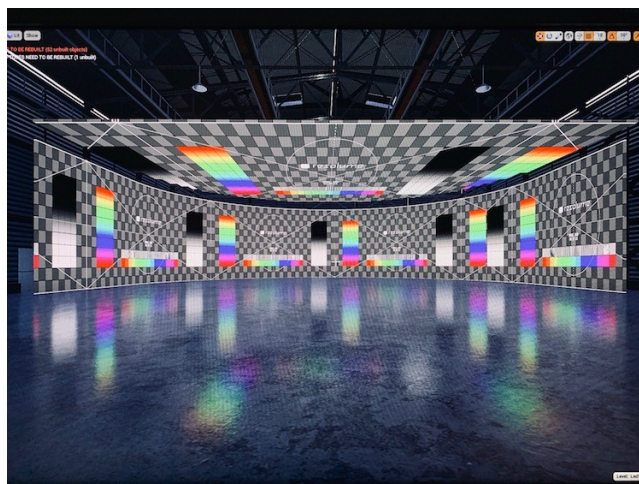

Location 3478

LIMBO
MODERNO
ROMA (RM)

Set virtuale per riprese cinematografiche, pubblicitarie e moda. Il LED Volume è stato costruito da Faber Audiovisuals, utilizzando pannelli ROE BP2V2 (passo 2,8 mm) per le pareti e pannelli ROE CB5 per il tetto motorizzato (passo 5,77 mm). Il LED Volume è inoltre dotato di una piattaforma girevole a 360°, dal diametro di 25 metri, che consente di riposizionare rapidamente il set. Il LED Wall curvo è alto 8 metri, largo 25 metri e lungo 52 metri, per una superficie totale di 452 mq. Il tetto copre invece una superficie di 417 mq e consente un controllo dettagliato dell'illuminazione e dei riflessi.