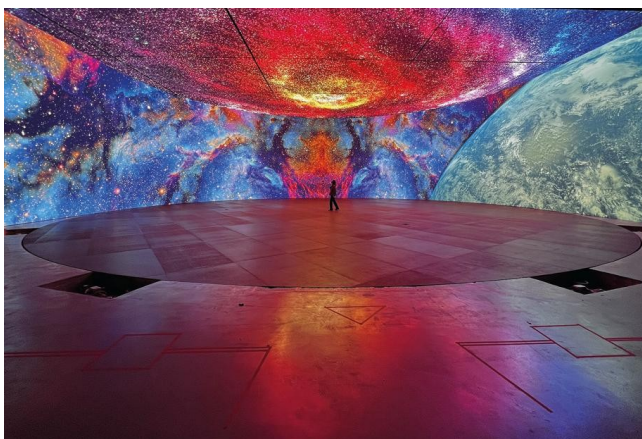

Location 3478

LIMBO
MODERNO
ROMA (RM)

Set virtuale per riprese cinematografiche, pubblicitarie e moda. Il LED Volume è stato costruito da Faber Audiovisuals, utilizzando pannelli ROE BP2V2 (passo 2,8 mm) per le pareti e pannelli ROE CB5 per il tetto motorizzato (passo 5,77 mm). Il LED Volume è inoltre dotato di una piattaforma girevole a 360°, dal diametro di 25 metri, che consente di riposizionare rapidamente il set. Il LED Wall curvo è alto 8 metri, largo 25 metri e lungo 52 metri, per una superficie totale di 452 mq. Il tetto copre invece una superficie di 417 mq e consente un controllo dettagliato dell'illuminazione e dei riflessi.