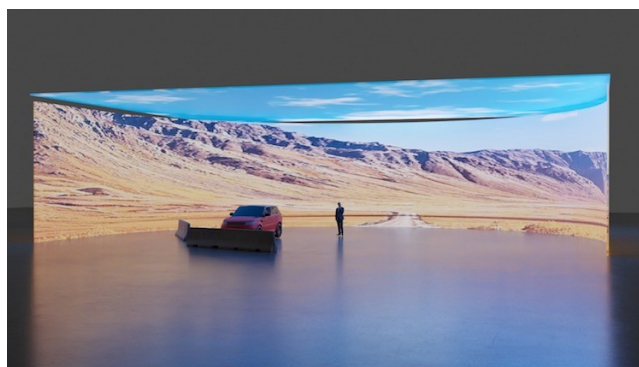

Location 3478

LIMBO
MODERNO
ROMA (RM)

Set virtuale per riprese cinematografiche, pubblicitarie e moda. Il LED Volume è stato costruito da Faber Audiovisuals, utilizzando pannelli ROE BP2V2 (passo 2,8 mm) per le pareti e pannelli ROE CB5 per il tetto motorizzato (passo 5,77 mm). Il LED Volume è inoltre dotato di una piattaforma girevole a 360°, dal diametro di 25 metri, che consente di riposizionare rapidamente il set. Il LED Wall curvo è alto 8 metri, largo 25 metri e lungo 52 metri, per una superficie totale di 452 mq. Il tetto copre invece una superficie di 417 mq e consente un controllo dettagliato dell'illuminazione e dei riflessi.