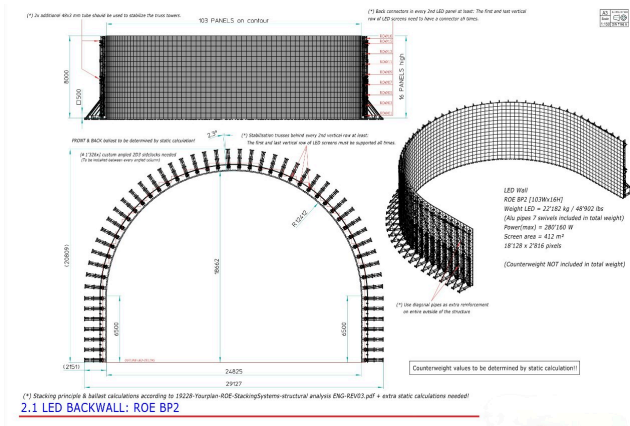

Location 3478

LIMBO
MODERNO
ROMA (RM)

Set virtuale per riprese cinematografiche, pubblicitarie e moda. Il LED Volume è stato costruito da Faber Audiovisuals, utilizzando pannelli ROE BP2V2 (passo 2,8 mm) per le pareti e pannelli ROE CB5 per il tetto motorizzato (passo 5,77 mm). Il LED Volume è inoltre dotato di una piattaforma girevole a 360°, dal diametro di 25 metri, che consente di riposizionare rapidamente il set. Il LED Wall curvo è alto 8 metri, largo 25 metri e lungo 52 metri, per una superficie totale di 452 mq. Il tetto copre invece una superficie di 417 mq e consente un controllo dettagliato dell'illuminazione e dei riflessi.