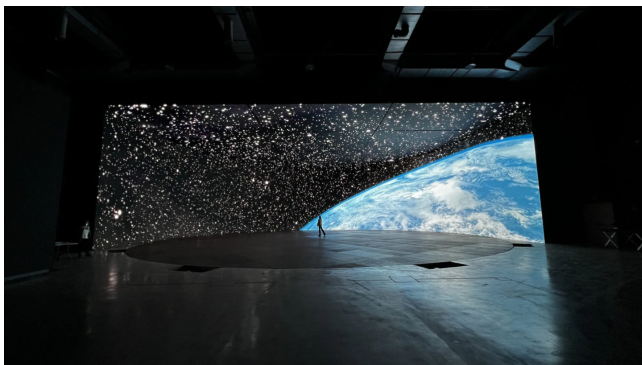

Location 3478

LIMBO
MODERNO
ROMA (RM)

Set virtuale per riprese cinematografiche, pubblicitarie e moda. Il LED Volume è stato costruito da Faber Audiovisuals, utilizzando pannelli ROE BP2V2 (passo 2,8 mm) per le pareti e pannelli ROE CB5 per il tetto motorizzato (passo 5,77 mm). Il LED Volume è inoltre dotato di una piattaforma girevole a 360°, dal diametro di 25 metri, che consente di riposizionare rapidamente il set. Il LED Wall curvo è alto 8 metri, largo 25 metri e lungo 52 metri, per una superficie totale di 452 mq. Il tetto copre invece una superficie di 417 mq e consente un controllo dettagliato dell'illuminazione e dei riflessi.