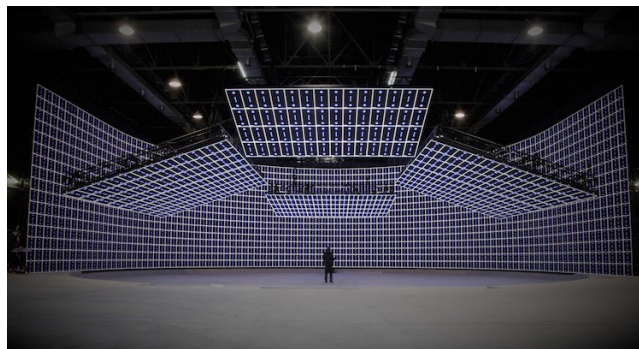

Location 3478

LIMBO
MODERNO
ROMA (RM)

Set virtuale per riprese cinematografiche, pubblicitarie e moda. Il LED Volume è stato costruito da Faber Audiovisuals, utilizzando pannelli ROE BP2V2 (passo 2,8 mm) per le pareti e pannelli ROE CB5 per il tetto motorizzato (passo 5,77 mm). Il LED Volume è inoltre dotato di una piattaforma girevole a 360°, dal diametro di 25 metri, che consente di riposizionare rapidamente il set. Il LED Wall curvo è alto 8 metri, largo 25 metri e lungo 52 metri, per una superficie totale di 452 mq. Il tetto copre invece una superficie di 417 mq e consente un controllo dettagliato dell'illuminazione e dei riflessi.