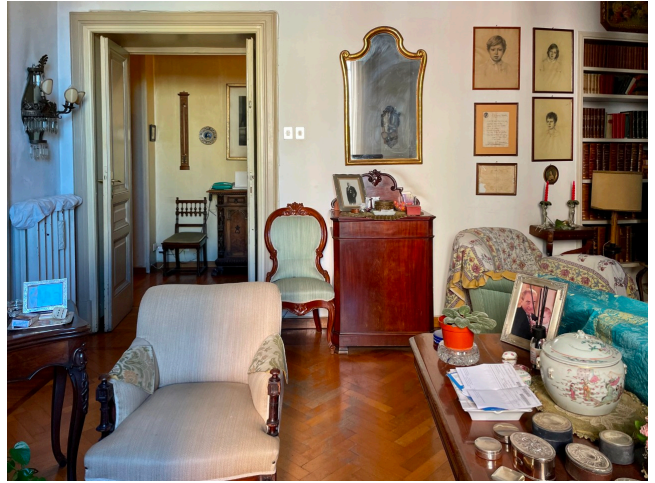

Location 3472

APPARTAMENTO
ANTICO
ROMA (RM) SALARIO - TRIESTE

Appartamento del 1929, primo piano, mai ristrutturato, arredi, pavimenti, porte e finestre dell'epoca. Bel corridoio su cui si affacciano salone, studio, camera letto sala da pranzo tutte collegate tra loro anche internamente.