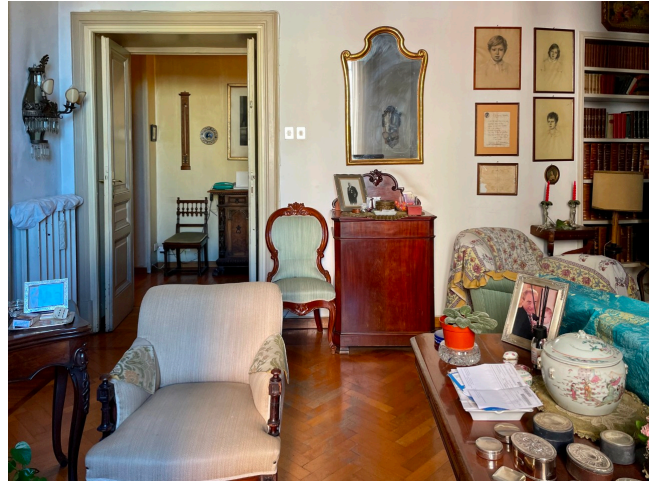

Location 3472

APPARTAMENTO
ANTICO
ROMA (RM) SALARIO - TRIESTE

Appartamento del 1929, primo piano, mai ristrutturato, arredi, pavimenti, porte e finestre dell'epoca. Bel corridoio su cui si affacciano salone, studio, camera letto sala da pranzo tutte collegate tra loro anche internamente.