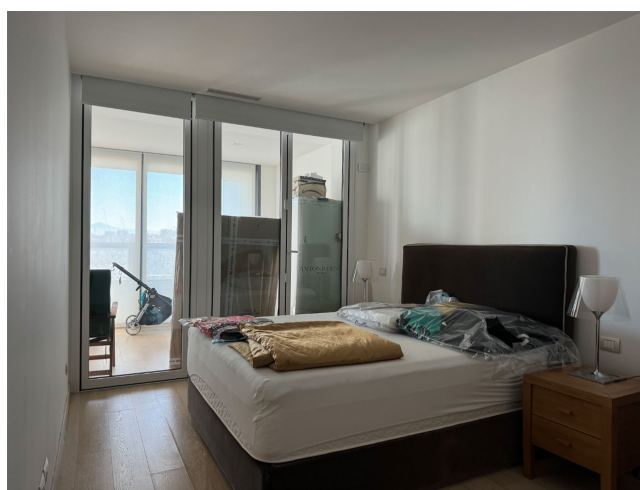

## Location 3470

APPARTAMENTO  
MODERNO  
ROMA (RM) EUR

Due appartamenti da "due moduli" 80mq l'uno, uno al 5° piano ed uno all'11 piano.

Si può consultare la scheda online di questa location all'indirizzo <http://www.inlocation.it/location/3470>