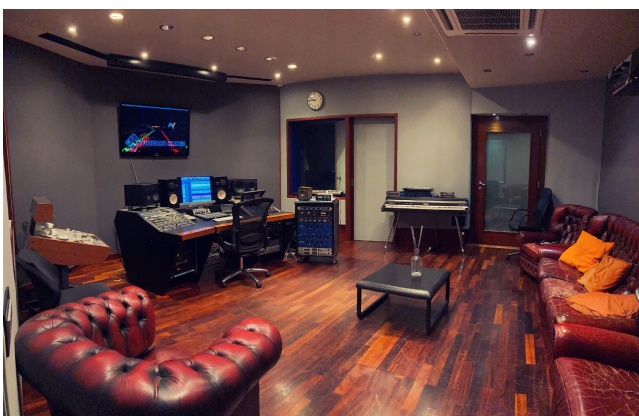

Location 347

STUDIO DI REGISTRAZIONE

GROTTAFERRATA (RM) ROMA EST

Studio di registrazione con sala Pianoforte.

Si può consultare la scheda online di questa location all'indirizzo <http://www.inlocation.it/location/347>