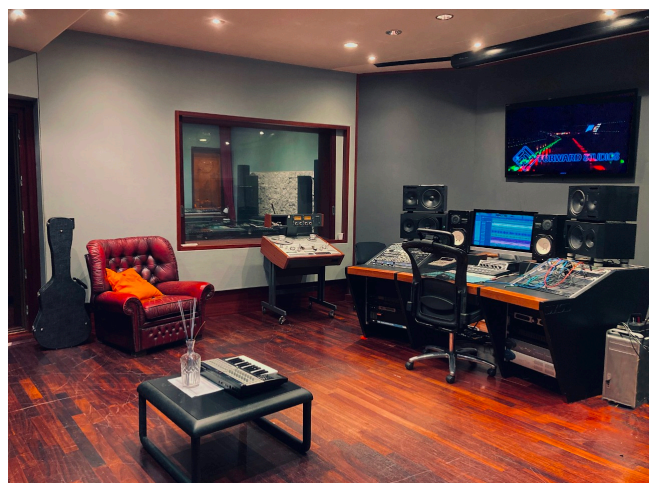

Location 347

STUDIO DI REGISTRAZIONE

GROTTAFERRATA (RM) ROMA EST

Studio di registrazione con sala Pianoforte.

Si può consultare la scheda online di questa location all'indirizzo <http://www.inlocation.it/location/347>