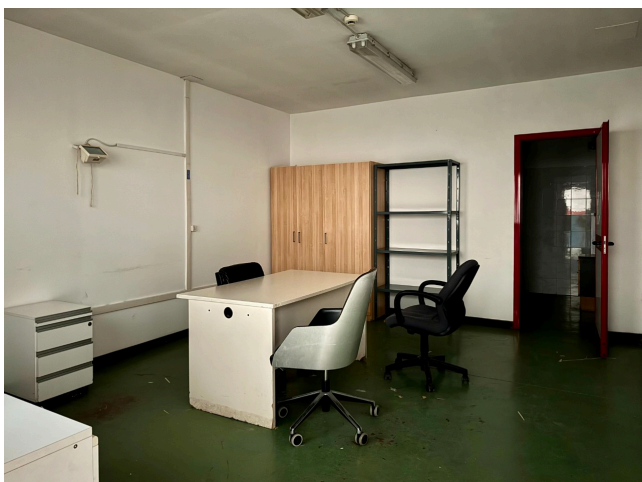

Location 3466

UFFICIO
CONTEMPORANEO
ROMA (RM)

Uffici vuoti disponibili per riprese. Parcheggio mezzi tecnici ed appoggi.

Si può consultare la scheda online di questa location all'indirizzo <http://www.inlocation.it/location/3466>