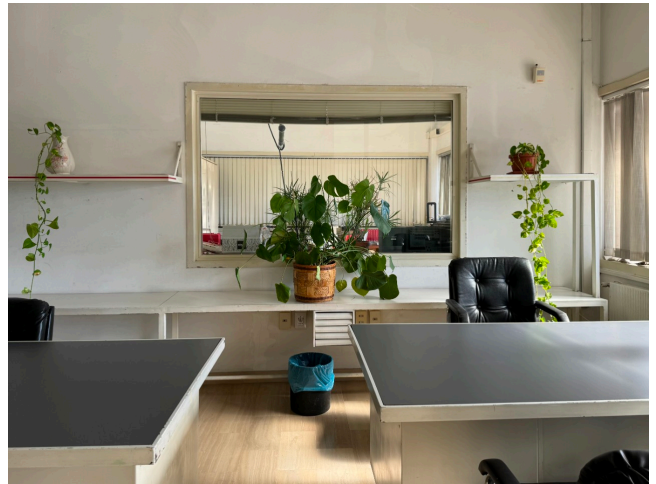

Location 3466

UFFICIO
CONTEMPORANEO
ROMA (RM)

Uffici vuoti disponibili per riprese. Parcheggio mezzi tecnici ed appoggi.

Si può consultare la scheda online di questa location all'indirizzo <http://www.inlocation.it/location/3466>