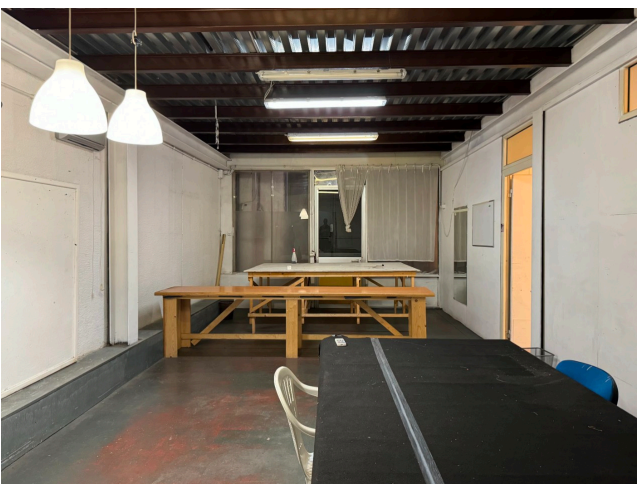

Location 3465

CAPANNONE
CONTEMPORANEO
ROMA (RM)

N. 10 Attrezzerie di varie dimensioni per scenografia,
arredamento o costumi, con servizi e parcheggio mezzi
tecnici.

Si può consultare la scheda online di questa location all'indirizzo <http://www.inlocation.it/location/3465>