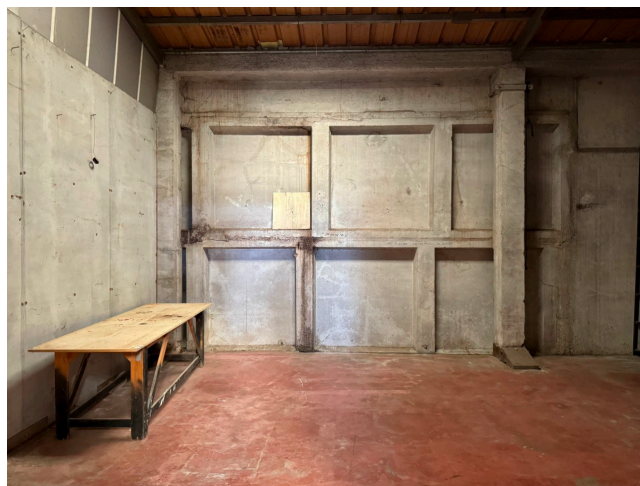

Location 3465

CAPANNONE
CONTEMPORANEO
ROMA (RM)

N. 10 Attrezzerie di varie dimensioni per scenografia,
arredamento o costumi, con servizi e parcheggio mezzi
tecnici.

Si può consultare la scheda online di questa location all'indirizzo <http://www.inlocation.it/location/3465>