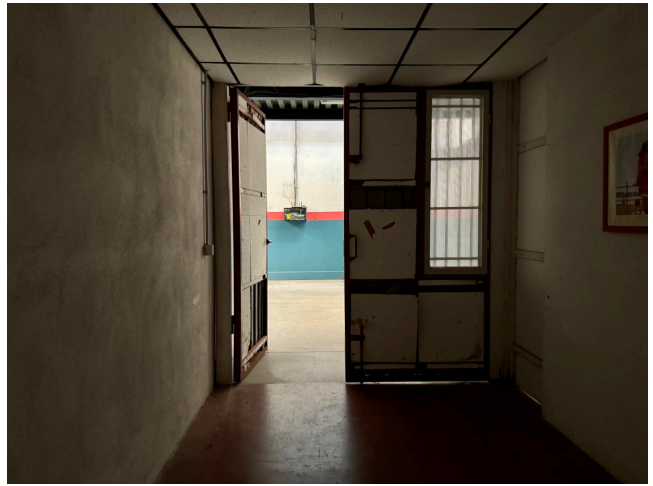

Location 3465

CAPANNONE
CONTEMPORANEO
ROMA (RM)

N. 10 Attrezzerie di varie dimensioni per scenografia,
arredamento o costumi, con servizi e parcheggio mezzi
tecnici.

Si può consultare la scheda online di questa location all'indirizzo <http://www.inlocation.it/location/3465>