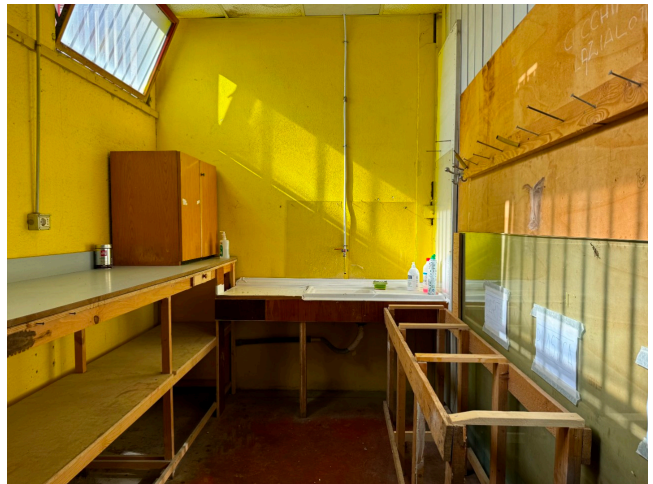

Location 3465

CAPANNONE
CONTEMPORANEO
ROMA (RM)

N. 10 Attrezzerie di varie dimensioni per scenografia,
arredamento o costumi, con servizi e parcheggio mezzi
tecnici.

Si può consultare la scheda online di questa location all'indirizzo <http://www.inlocation.it/location/3465>