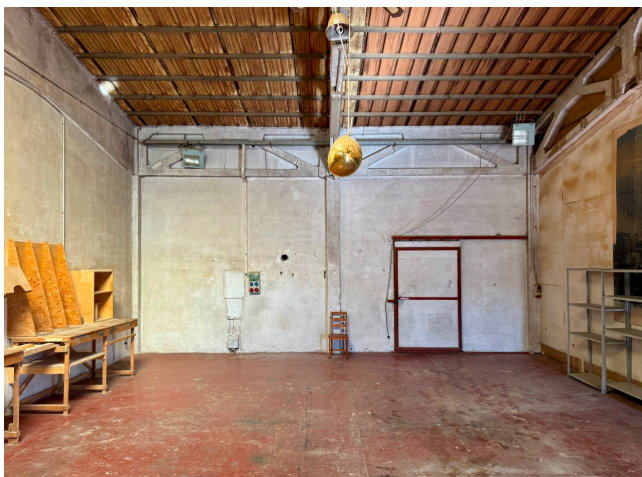

Location 3465

CAPANNONE
CONTEMPORANEO
ROMA (RM)

N. 10 Attrezzerie di varie dimensioni per scenografia,
arredamento o costumi, con servizi e parcheggio mezzi
tecnici.

Si può consultare la scheda online di questa location all'indirizzo <http://www.inlocation.it/location/3465>