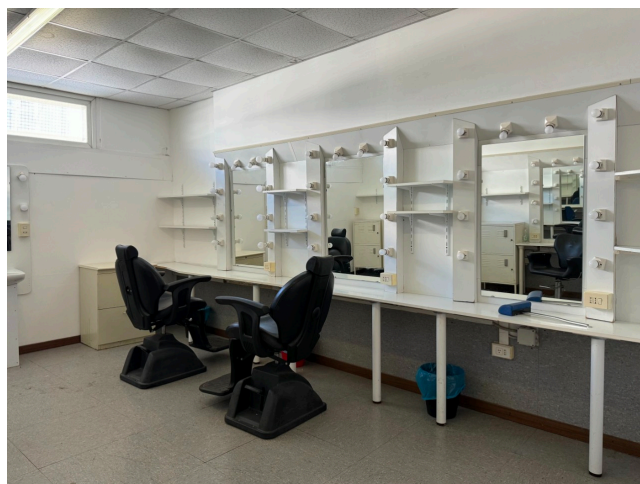

Location 3464

STUDI TV
CONTEMPORANEO
ROMA (RM)

Teatri cinematografici / Televisivi di diverse metrature (T5: 1300mq - T4: 780mq - T3: 400mq e T2: 280mq) più di 10 attrezzature (scena/arredo/sarotia), 20 uffici di Produzione, 20 camerini di varie tipologie, Mensa, Bar e parcheggi mezzi tecnici ed auto di grandi dimensioni.

TEATRO 5 - 50 m. x 26 m. / h. 11,50 m. TEATRO 4 - 30 m. x 26 m. / h. 11,50 m. TEATRO 3 - 33 m. x 12 m. / h. 6 m.

TEATRO 2 - 28 m. x 10 m. / h. 6 m.

Si può consultare la scheda online di questa location all'indirizzo <http://www.inlocation.it/location/3464>