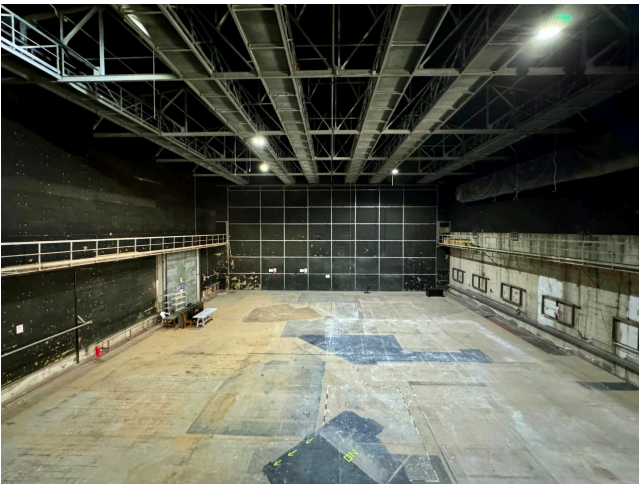

Location 3464

STUDI TV
CONTEMPORANEO
ROMA (RM)

Teatri cinematografici / Televisivi di diverse metrature (T5: 1300mq - T4: 780mq - T3: 400mq e T2: 280mq) più di 10 attrezzature (scena/arredo/sarotia), 20 uffici di Produzione, 20 camerini di varie tipologie, Mensa, Bar e parcheggi mezzi tecnici ed auto di grandi dimensioni.

TEATRO 5 - 50 m. x 26 m. / h. 11,50 m. TEATRO 4 - 30 m. x 26 m. / h. 11,50 m. TEATRO 3 - 33 m. x 12 m. / h. 6 m.

TEATRO 2 - 28 m. x 10 m. / h. 6 m.

Si può consultare la scheda online di questa location all'indirizzo <http://www.inlocation.it/location/3464>