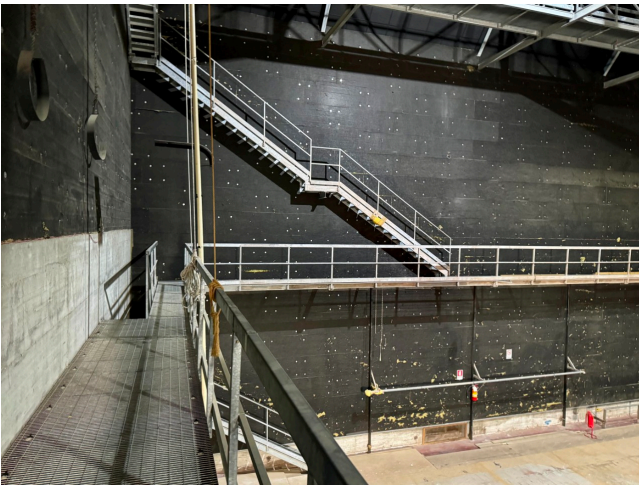

Location 3464

STUDI TV
CONTEMPORANEO
ROMA (RM)

Teatri cinematografici / Televisivi di diverse metrature (T5: 1300mq - T4: 780mq - T3: 400mq e T2: 280mq) più di 10 attrezzature (scena/arredo/sarotia), 20 uffici di Produzione, 20 camerini di varie tipologie, Mensa, Bar e parcheggi mezzi tecnici ed auto di grandi dimensioni.

TEATRO 5 - 50 m. x 26 m. / h. 11,50 m. TEATRO 4 - 30 m. x 26 m. / h. 11,50 m. TEATRO 3 - 33 m. x 12 m. / h. 6 m.

TEATRO 2 - 28 m. x 10 m. / h. 6 m.

Si può consultare la scheda online di questa location all'indirizzo <http://www.inlocation.it/location/3464>