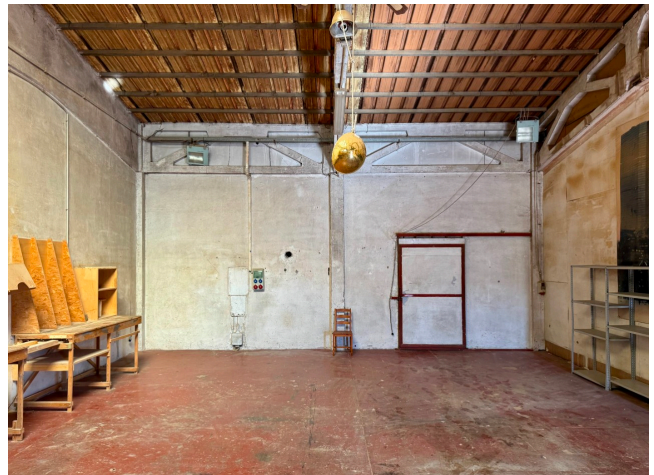

Location 3464

STUDI TV
CONTEMPORANEO
ROMA (RM)

Teatri cinematografici / Televisivi di diverse metrature (T5: 1300mq - T4: 780mq - T3: 400mq e T2: 280mq) più di 10 attrezzature (scena/arredo/sarotia), 20 uffici di Produzione, 20 camerini di varie tipologie, Mensa, Bar e parcheggi mezzi tecnici ed auto di grandi dimensioni.

TEATRO 5 - 50 m. x 26 m. / h. 11,50 m. TEATRO 4 - 30 m. x 26 m. / h. 11,50 m. TEATRO 3 - 33 m. x 12 m. / h. 6 m.

TEATRO 2 - 28 m. x 10 m. / h. 6 m.

Si può consultare la scheda online di questa location all'indirizzo <http://www.inlocation.it/location/3464>