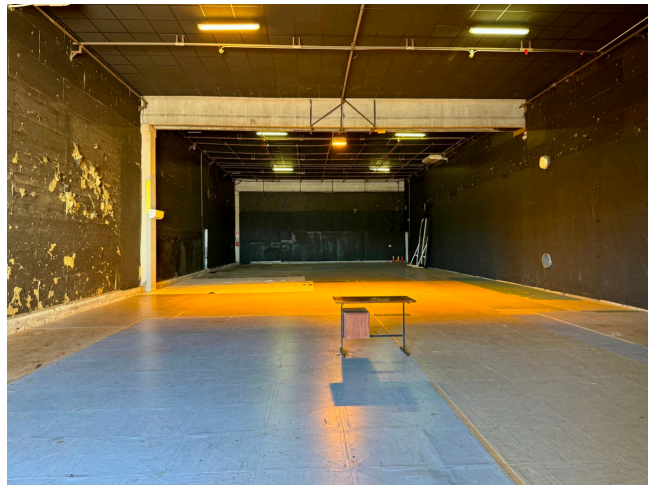

Location 3464

STUDI TV
CONTEMPORANEO
ROMA (RM)

Teatri cinematografici / Televisivi di diverse metrature (T5: 1300mq - T4: 780mq - T3: 400mq e T2: 280mq) più di 10 attrezzature (scena/arredo/sarotia), 20 uffici di Produzione, 20 camerini di varie tipologie, Mensa, Bar e parcheggi mezzi tecnici ed auto di grandi dimensioni.

TEATRO 5 - 50 m. x 26 m. / h. 11,50 m. TEATRO 4 - 30 m. x 26 m. / h. 11,50 m. TEATRO 3 - 33 m. x 12 m. / h. 6 m.

TEATRO 2 - 28 m. x 10 m. / h. 6 m.

Si può consultare la scheda online di questa location all'indirizzo <http://www.inlocation.it/location/3464>