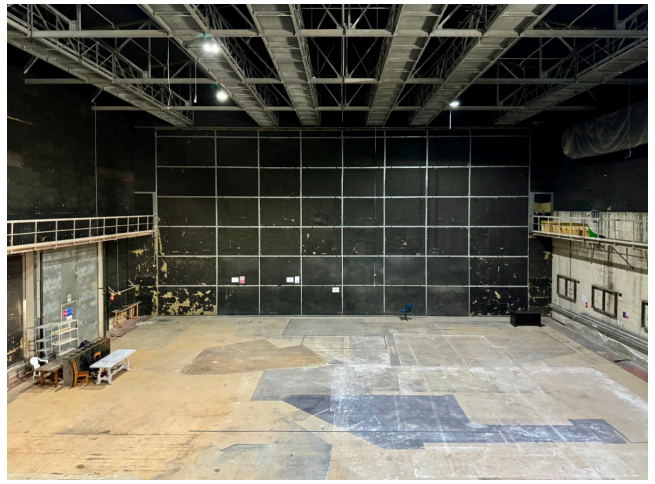

Location 3464

STUDI TV
CONTEMPORANEO
ROMA (RM)

Teatri cinematografici / Televisivi di diverse metrature (T5: 1300mq - T4: 780mq - T3: 400mq e T2: 280mq) più di 10 attrezzature (scena/arredo/sarotia), 20 uffici di Produzione, 20 camerini di varie tipologie, Mensa, Bar e parcheggi mezzi tecnici ed auto di grandi dimensioni.

TEATRO 5 - 50 m. x 26 m. / h. 11,50 m. TEATRO 4 - 30 m. x 26 m. / h. 11,50 m. TEATRO 3 - 33 m. x 12 m. / h. 6 m.

TEATRO 2 - 28 m. x 10 m. / h. 6 m.

Si può consultare la scheda online di questa location all'indirizzo <http://www.inlocation.it/location/3464>