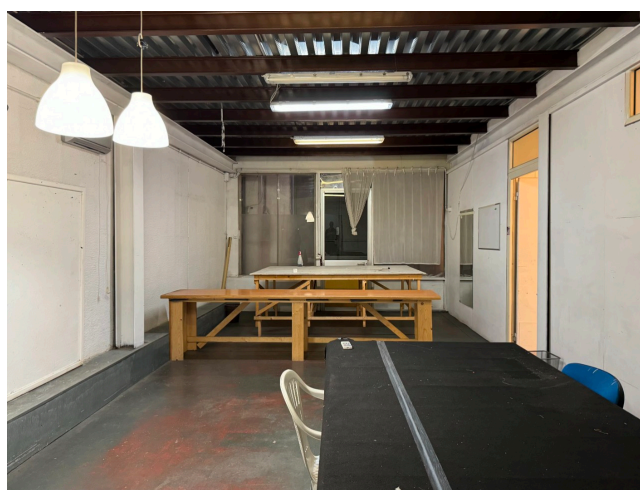

Location 3464

STUDI TV
CONTEMPORANEO
ROMA (RM)

Teatri cinematografici / Televisivi di diverse metrature (T5: 1300mq - T4: 780mq - T3: 400mq e T2: 280mq) più di 10 attrezzature (scena/arredo/sarotia), 20 uffici di Produzione, 20 camerini di varie tipologie, Mensa, Bar e parcheggi mezzi tecnici ed auto di grandi dimensioni.

TEATRO 5 - 50 m. x 26 m. / h. 11,50 m. TEATRO 4 - 30 m. x 26 m. / h. 11,50 m. TEATRO 3 - 33 m. x 12 m. / h. 6 m.

TEATRO 2 - 28 m. x 10 m. / h. 6 m.

Si può consultare la scheda online di questa location all'indirizzo <http://www.inlocation.it/location/3464>