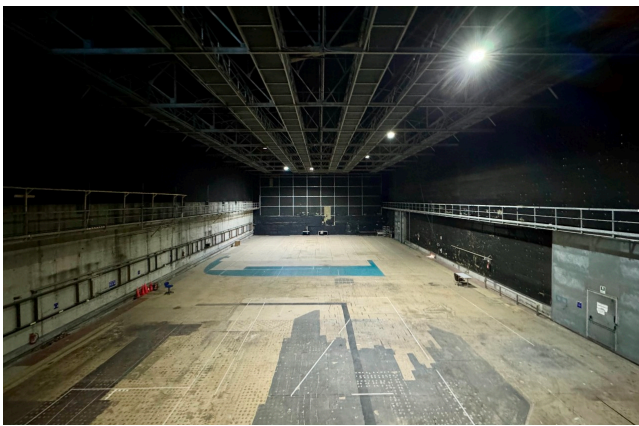

Location 3464

STUDI TV
CONTEMPORANEO
ROMA (RM)

Teatri cinematografici / Televisivi di diverse metrature (T5: 1300mq - T4: 780mq - T3: 400mq e T2: 280mq) più di 10 attrezzature (scena/arredo/sarotia), 20 uffici di Produzione, 20 camerini di varie tipologie, Mensa, Bar e parcheggi mezzi tecnici ed auto di grandi dimensioni.

TEATRO 5 - 50 m. x 26 m. / h. 11,50 m. TEATRO 4 - 30 m. x 26 m. / h. 11,50 m. TEATRO 3 - 33 m. x 12 m. / h. 6 m.

TEATRO 2 - 28 m. x 10 m. / h. 6 m.

Si può consultare la scheda online di questa location all'indirizzo <http://www.inlocation.it/location/3464>