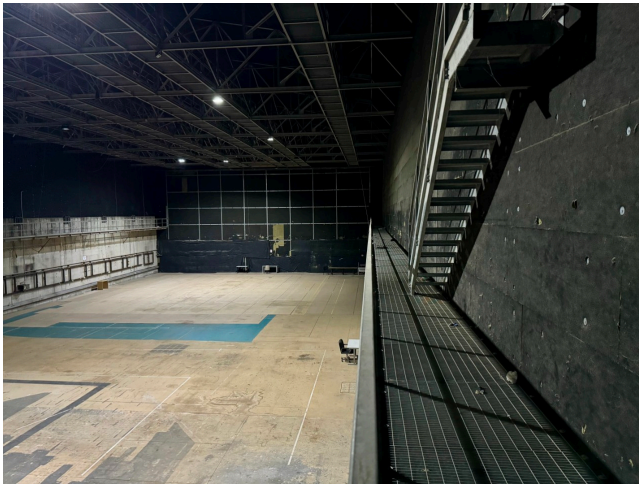

Location 3464

STUDI TV
CONTEMPORANEO
ROMA (RM)

Teatri cinematografici / Televisivi di diverse metrature (T5: 1300mq - T4: 780mq - T3: 400mq e T2: 280mq) più di 10 attrezzature (scena/arredo/sarotia), 20 uffici di Produzione, 20 camerini di varie tipologie, Mensa, Bar e parcheggi mezzi tecnici ed auto di grandi dimensioni.

TEATRO 5 - 50 m. x 26 m. / h. 11,50 m. TEATRO 4 - 30 m. x 26 m. / h. 11,50 m. TEATRO 3 - 33 m. x 12 m. / h. 6 m.

TEATRO 2 - 28 m. x 10 m. / h. 6 m.

Si può consultare la scheda online di questa location all'indirizzo <http://www.inlocation.it/location/3464>