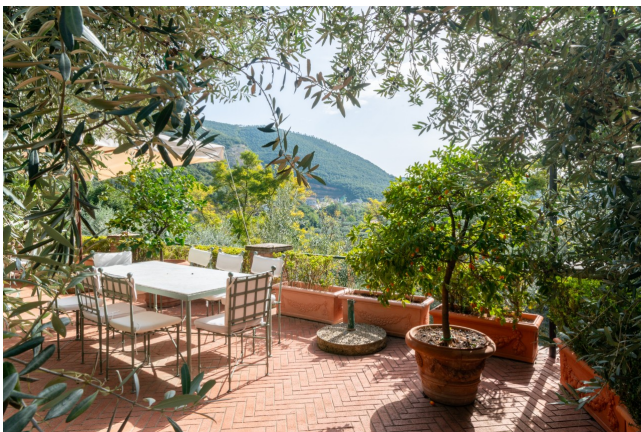

Location 3463

VILLA
BOHEMIEN
ROMA (RI)

Casa principale, 1 salone di circa 150mq con camino, 2 cucine una interna di circa 30 mq e una esterna, 3 camere matrimoniali ognuna con proprio bagno e jacuzzi idromassaggio, 2 camere singole con bagno, 1 camera mansarda con tre letti king size, 1 camera - studio con divano letto matrimoniale. N.4 dependance esterne con letti matrimoniali ognuna con bagno proprio. Servizi vari: 1 salone esterno di circa 200mq con cucina e camino, 1 piscina esterna, 1 palestra attrezzata, 1 campo da tennis - calcetto con spogliatoio bagno e docce, 1 campo da Ping pong, 1 barbecue esterno ed 1 forno a legna. Parcheggi