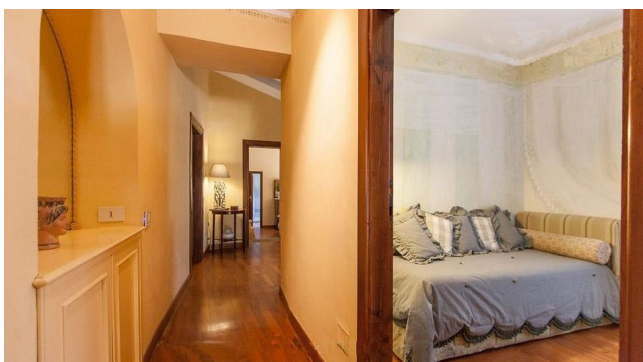

Location 3463

VILLA
BOHEMIEN
ROMA (RI)

Casa principale, 1 salone di circa 150mq con camino, 2 cucine una interna di circa 30 mq e una esterna, 3 camere matrimoniali ognuna con proprio bagno e jacuzzi idromassaggio, 2 camere singole con bagno, 1 camera mansarda con tre letti king size, 1 camera - studio con divano letto matrimoniale. N.4 dependance esterne con letti matrimoniali ognuna con bagno proprio. Servizi vari: 1 salone esterno di circa 200mq con cucina e camino, 1 piscina esterna, 1 palestra attrezzata, 1 campo da tennis - calcetto con spogliatoio bagno e docce, 1 campo da Ping pong, 1 barbecue esterno ed 1 forno a legna. Parcheggi