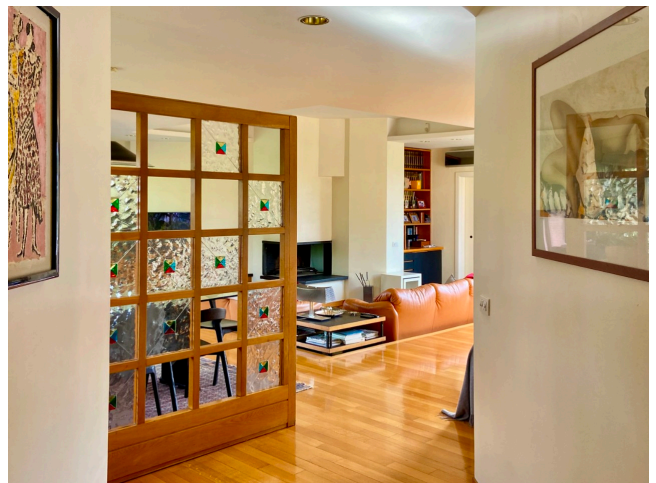

Location 3462

APPARTAMENTO
ANNI 80/90
ROMA (RM) AURELIO

Appartamento anni 80/90 al secondo piano di Palazzina senza condominio, spazi open con arredi in legno chiaro, stanze da letto con servizi, balconato. Giardino, piscina, porticato e parcheggi.