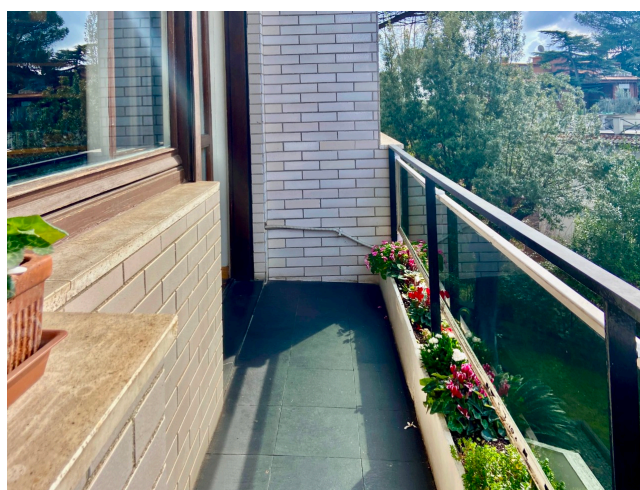

Location 3462

APPARTAMENTO
ANNI 80/90
ROMA (RM) AURELIO

Appartamento anni 80/90 al secondo piano di Palazzina senza condominio, spazi open con arredi in legno chiaro, stanze da letto con servizi, balconato. Giardino, piscina, porticato e parcheggi.