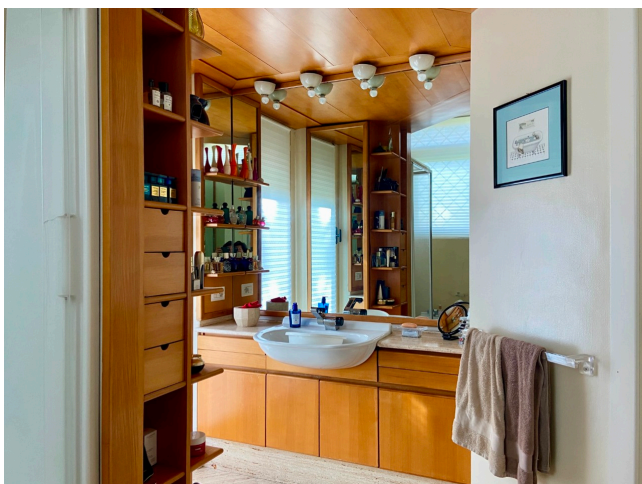

Location 3462

APPARTAMENTO
ANNI 80/90
ROMA (RM) AURELIO

Appartamento anni 80/90 al secondo piano di Palazzina senza condominio, spazi open con arredi in legno chiaro, stanze da letto con servizi, balconato. Giardino, piscina, porticato e parcheggi.