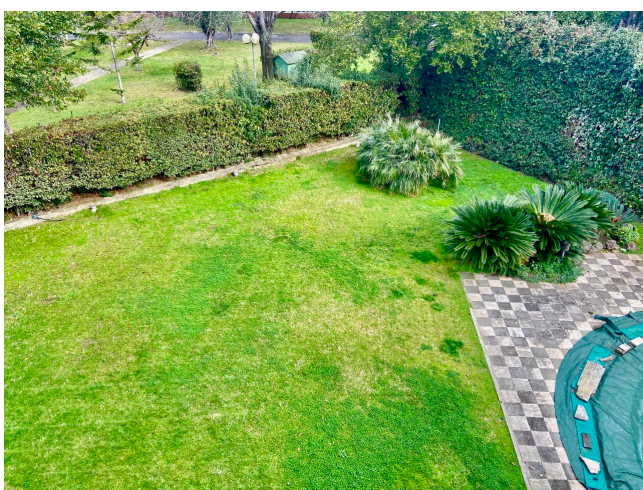

Location 3462

APPARTAMENTO
ANNI 80/90
ROMA (RM) AURELIO

Appartamento anni 80/90 al secondo piano di Palazzina senza condominio, spazi open con arredi in legno chiaro, stanze da letto con servizi, balconato. Giardino, piscina, porticato e parcheggi.