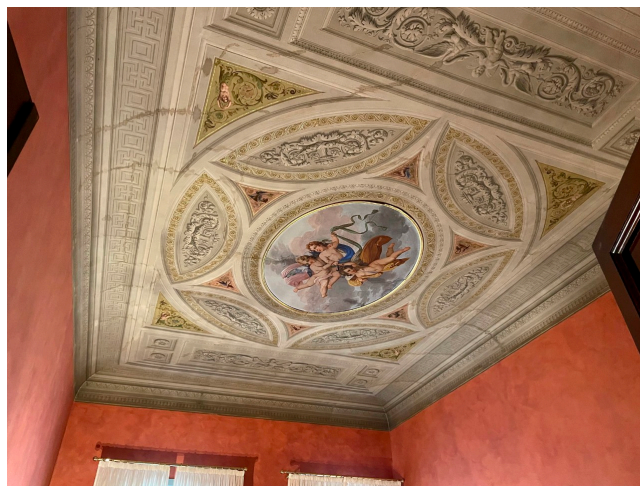

Location 3460

APPARTAMENTO
ANTICO
FIRENZE (FI)

Antico Palazzo nobiliare fiorentino del '400, strutturato su due livelli, al piano terra sono presenti due saloni con soffitti affrescati, una veranda affrescata, e una terrazza che gira su una corte interna. Al secondo piano è presente una loggia con vista sulla fiancata della chiesa, e le camere.