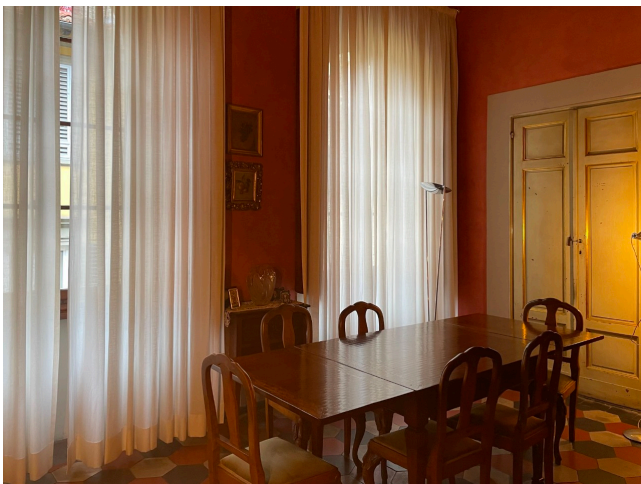

Location 3460

APPARTAMENTO
ANTICO
FIRENZE (FI)

Antico Palazzo nobiliare fiorentino del '400, strutturato su due livelli, al piano terra sono presenti due saloni con soffitti affrescati, una veranda affrescata, e una terrazza che gira su una corte interna. Al secondo piano è presente una loggia con vista sulla fiancata della chiesa, e le camere.