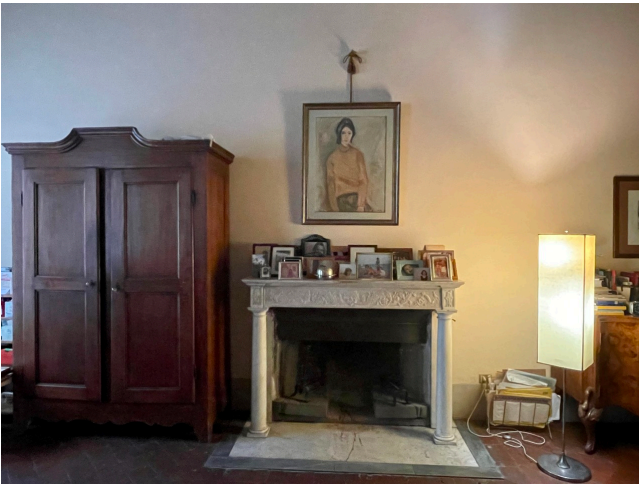

Location 3460

APPARTAMENTO
ANTICO
FIRENZE (FI)

Antico Palazzo nobiliare fiorentino del '400, strutturato su due livelli, al piano terra sono presenti due saloni con soffitti affrescati, una veranda affrescata, e una terrazza che gira su una corte interna. Al secondo piano è presente una loggia con vista sulla fiancata della chiesa, e le camere.