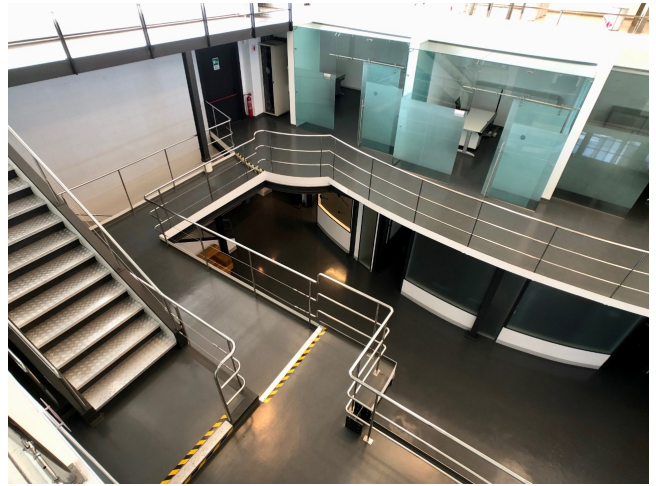

Location 346

UFFICIO
MODERNO
ROMA (RM) ROMA NORD

Uffici moderni su piu livelli con sala riunioni, teatro di posa e camerini. Parcheggio privato.

Piano Secondo

rapp. 1:100

Piano Primo

rapp. 1:100