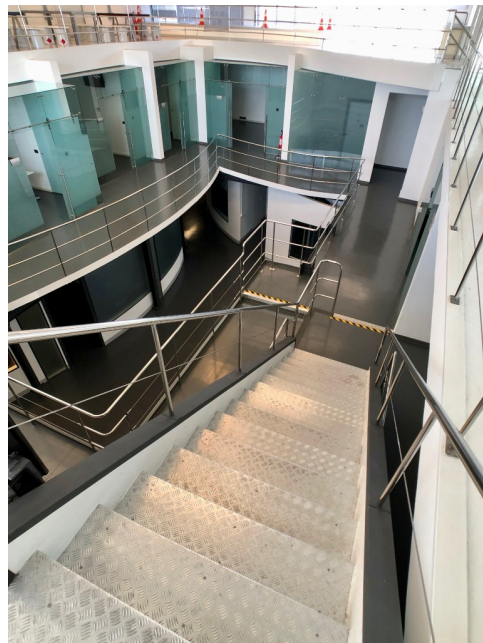

Location 346

UFFICIO
MODERNO
ROMA (RM) ROMA NORD

Uffici moderni su piu livelli con sala riunioni, teatro di posa e camerini. Parcheggio privato.

Piano Secondo

rapp. 1:100

Piano Primo

rapp. 1:100