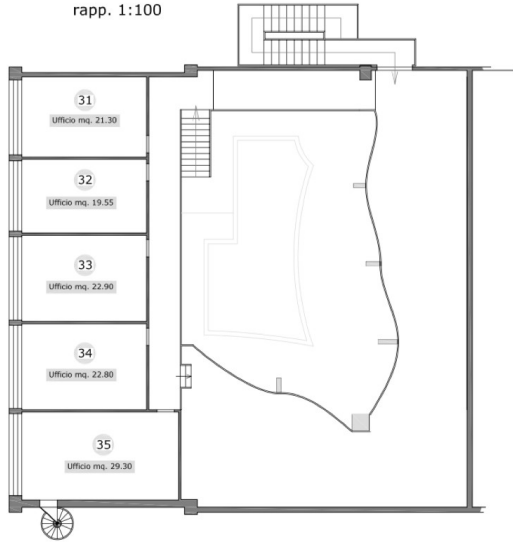

Location 346

UFFICIO
MODERNO
ROMA (RM) ROMA NORD

Uffici moderni su piu livelli con sala riunioni, teatro di posa e camerini. Parcheggio privato.

Piano Secondo

rapp. 1:100

Piano Primo

rapp. 1:100