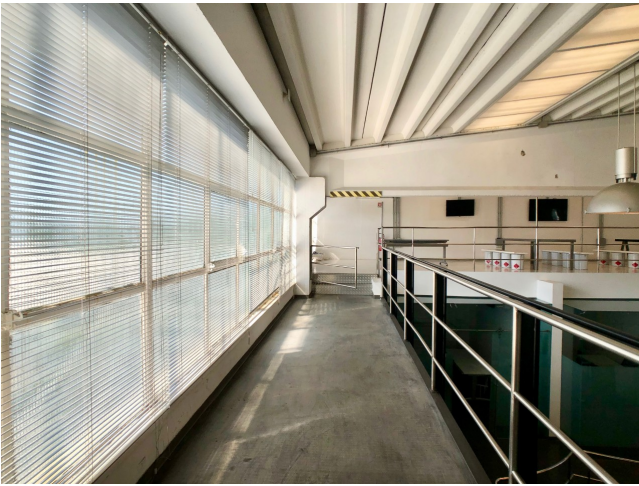

Location 346

UFFICIO
MODERNO
ROMA (RM) ROMA NORD

Uffici moderni su piu livelli con sala riunioni, teatro di posa e camerini. Parcheggio privato.

Piano Secondo

rapp. 1:100

Piano Primo

rapp. 1:100