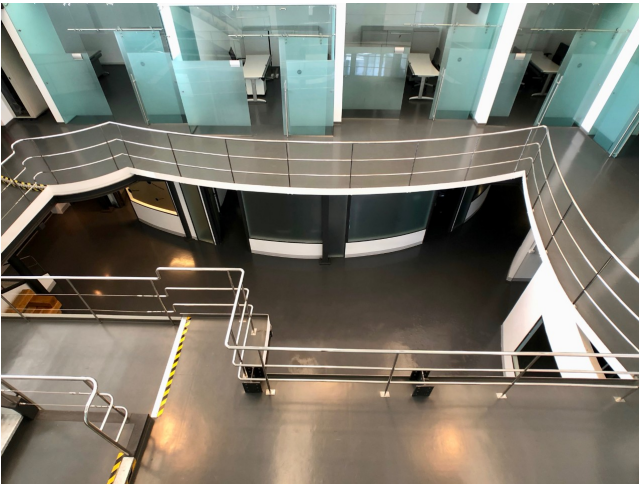

Location 346

UFFICIO
MODERNO
ROMA (RM) ROMA NORD

Uffici moderni su piu livelli con sala riunioni, teatro di posa e camerini. Parcheggio privato.

Piano Secondo

rapp. 1:100

Piano Primo

rapp. 1:100