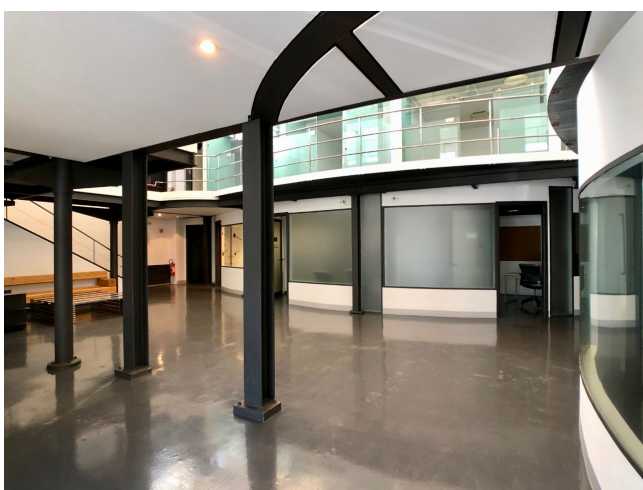

Location 346

UFFICIO
MODERNO
ROMA (RM) ROMA NORD

Uffici moderni su piu livelli con sala riunioni, teatro di posa e camerini. Parcheggio privato.

Piano Secondo

rapp. 1:100

Piano Primo

rapp. 1:100