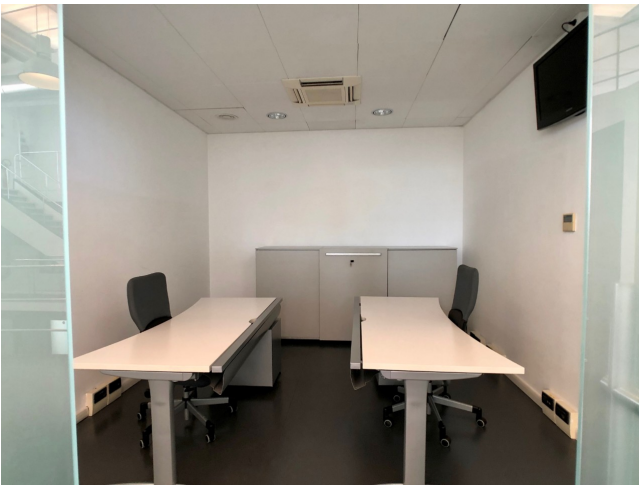

Location 346

UFFICIO
MODERNO
ROMA (RM) ROMA NORD

Uffici moderni su piu livelli con sala riunioni, teatro di posa e camerini. Parcheggio privato.

Piano Secondo

rapp. 1:100

Piano Primo

rapp. 1:100