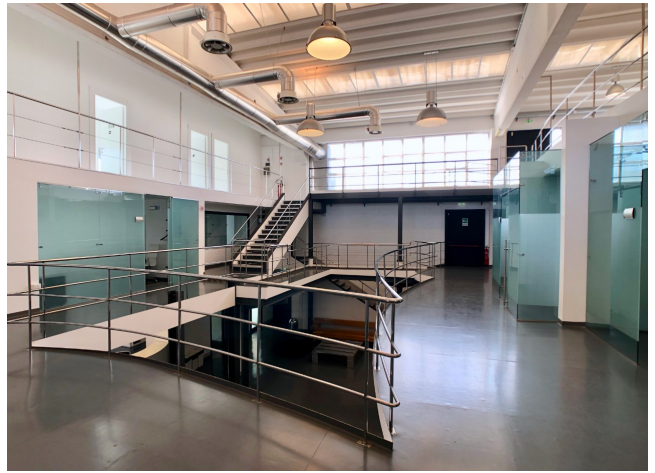

Location 346

UFFICIO
MODERNO
ROMA (RM) ROMA NORD

Uffici moderni su piu livelli con sala riunioni, teatro di posa e camerini. Parcheggio privato.

Piano Secondo

rapp. 1:100

Piano Primo

rapp. 1:100