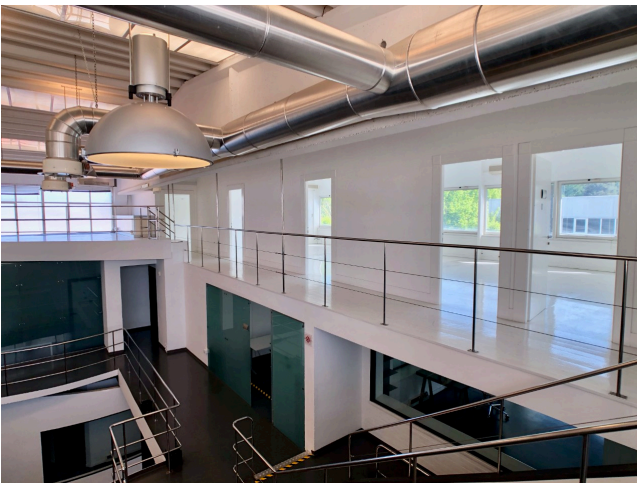

Location 346

UFFICIO
MODERNO
ROMA (RM) ROMA NORD

Uffici moderni su piu livelli con sala riunioni, teatro di posa e camerini. Parcheggio privato.

Piano Secondo

rapp. 1:100

Piano Primo

rapp. 1:100