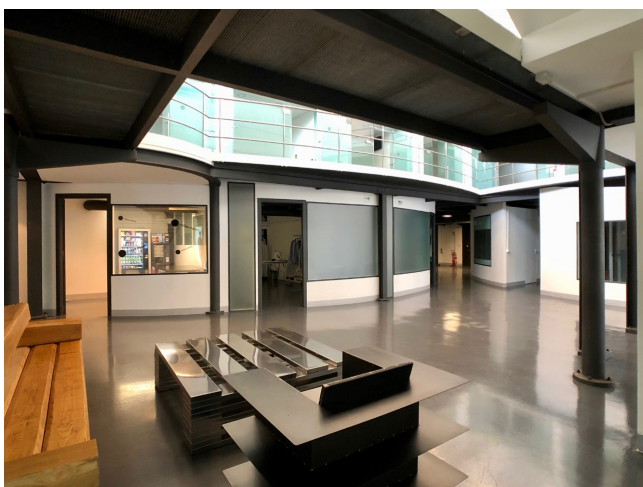

Location 346

UFFICIO
MODERNO
ROMA (RM) ROMA NORD

Uffici moderni su piu livelli con sala riunioni, teatro di posa e camerini. Parcheggio privato.

Piano Secondo

rapp. 1:100

Piano Primo

rapp. 1:100