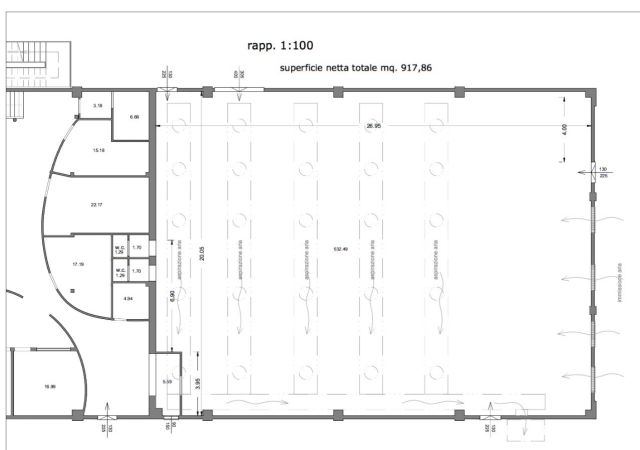

Location 346

UFFICIO
MODERNO
ROMA (RM) ROMA NORD

Uffici moderni su piu livelli con sala riunioni, teatro di posa e camerini. Parcheggio privato.

Piano Secondo

rapp. 1:100

Piano Primo

rapp. 1:100