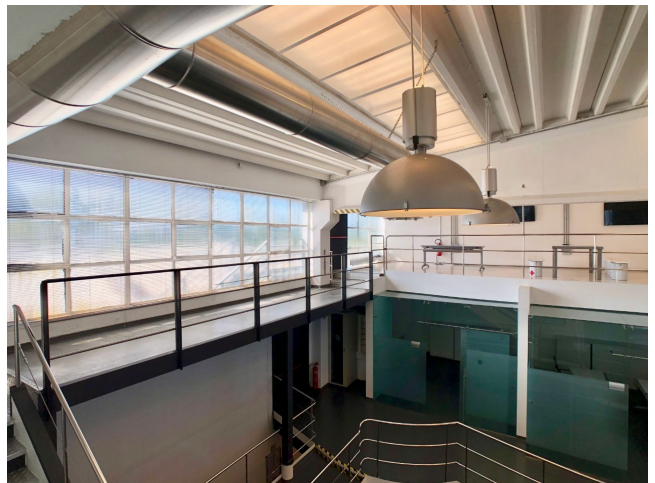

Location 346

UFFICIO
MODERNO
ROMA (RM) ROMA NORD

Uffici moderni su piu livelli con sala riunioni, teatro di posa e camerini. Parcheggio privato.

Piano Secondo

rapp. 1:100

Piano Primo

rapp. 1:100