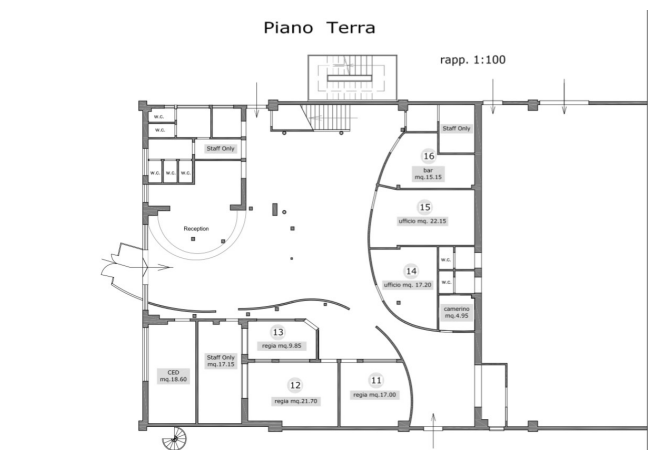

Location 346

UFFICIO
MODERNO
ROMA (RM) ROMA NORD

Uffici moderni su piu livelli con sala riunioni, teatro di posa e camerini. Parcheggio privato.

Piano Secondo

rapp. 1:100

Piano Primo

rapp. 1:100