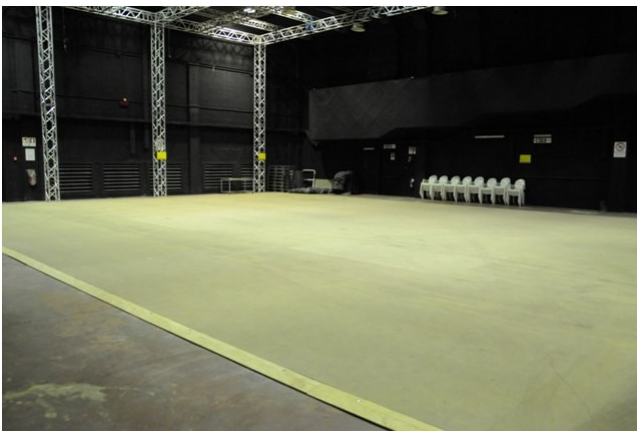

Location 346

UFFICIO
MODERNO
ROMA (RM) ROMA NORD

Uffici moderni su piu livelli con sala riunioni, teatro di posa e camerini. Parcheggio privato.

Piano Secondo

rapp. 1:100

Piano Primo

rapp. 1:100