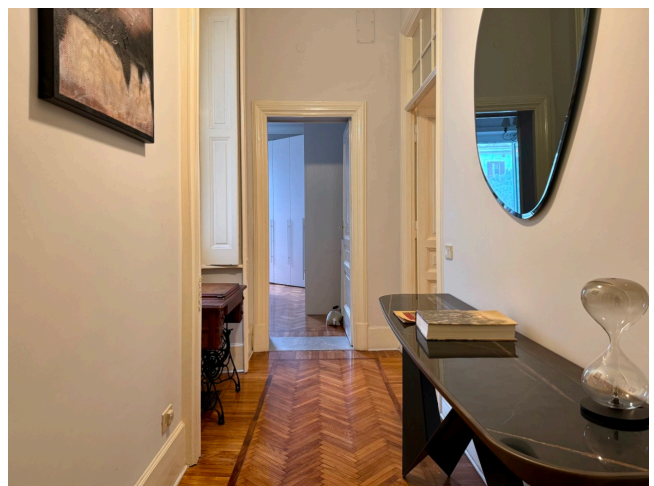

## Location 3459

APPARTAMENTO  
CLASSICO  
ROMA (RM) SALARIO - TRIESTE

Appartamento classico con parquet, soffitti alti, corridoi su cui si affacciano salone, sala da pranzo, due camere da letto, servizi e cucina.