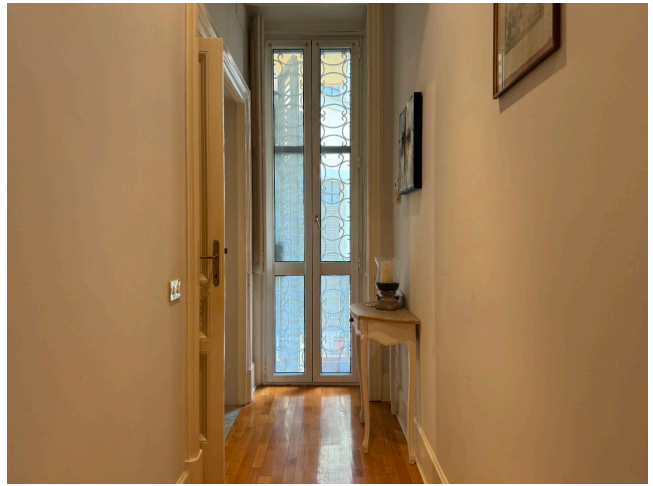

## Location 3459

APPARTAMENTO  
CLASSICO  
ROMA (RM) SALARIO - TRIESTE

Appartamento classico con parquet, soffitti alti, corridoi su cui si affacciano salone, sala da pranzo, due camere da letto, servizi e cucina.