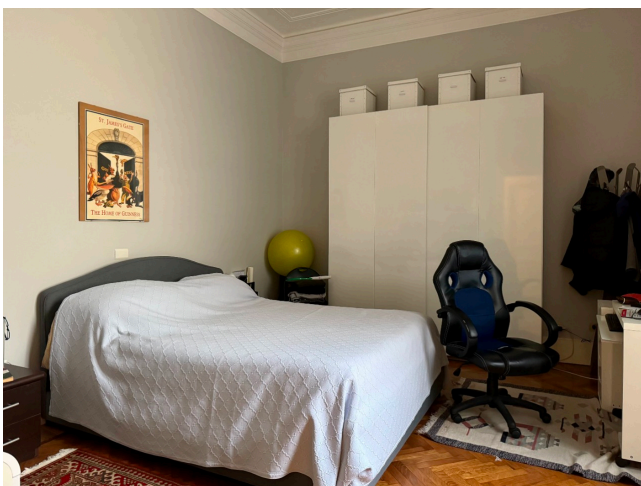

## Location 3459

APPARTAMENTO  
CLASSICO  
ROMA (RM) SALARIO - TRIESTE

Appartamento classico con parquet, soffitti alti, corridoi su cui si affacciano salone, sala da pranzo, due camere da letto, servizi e cucina.