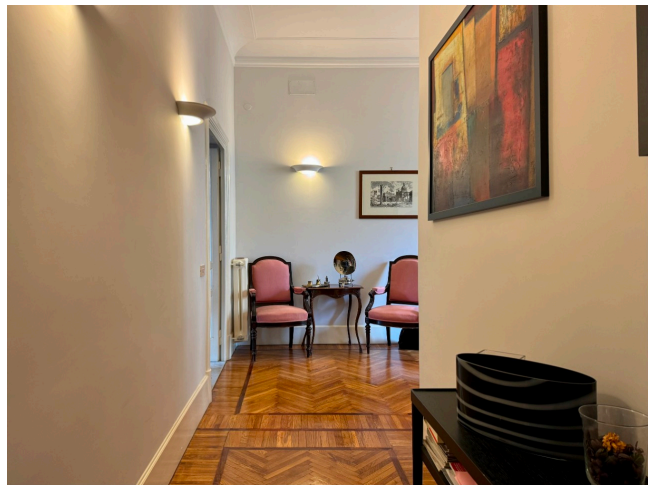

## Location 3459

APPARTAMENTO  
CLASSICO  
ROMA (RM) SALARIO - TRIESTE

Appartamento classico con parquet, soffitti alti, corridoi su cui si affacciano salone, sala da pranzo, due camere da letto, servizi e cucina.