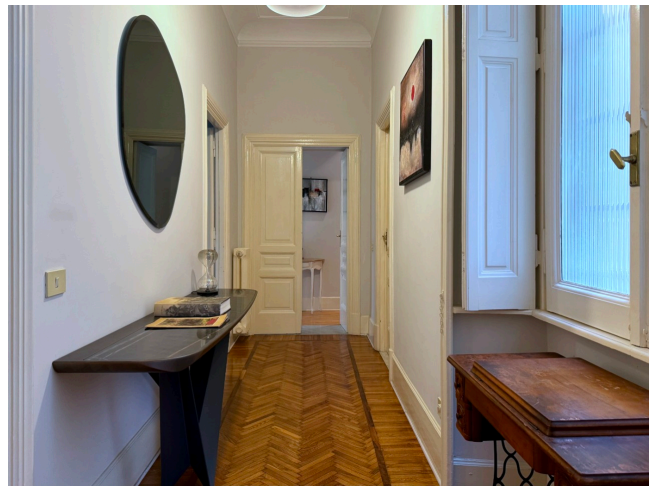

## Location 3459

APPARTAMENTO  
CLASSICO  
ROMA (RM) SALARIO - TRIESTE

Appartamento classico con parquet, soffitti alti, corridoi su cui si affacciano salone, sala da pranzo, due camere da letto, servizi e cucina.