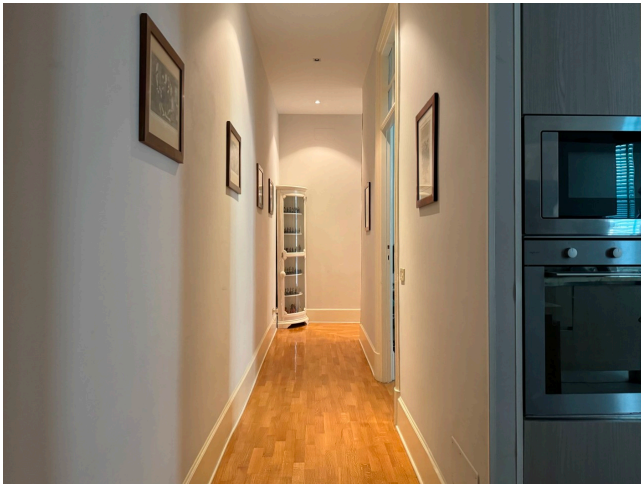

## Location 3459

APPARTAMENTO  
CLASSICO  
ROMA (RM) SALARIO - TRIESTE

Appartamento classico con parquet, soffitti alti, corridoi su cui si affacciano salone, sala da pranzo, due camere da letto, servizi e cucina.