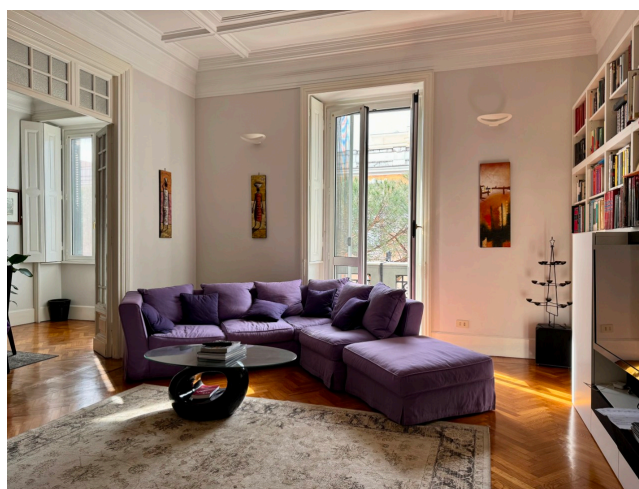

## Location 3459

APPARTAMENTO  
CLASSICO  
ROMA (RM) SALARIO - TRIESTE

Appartamento classico con parquet, soffitti alti, corridoi su cui si affacciano salone, sala da pranzo, due camere da letto, servizi e cucina.