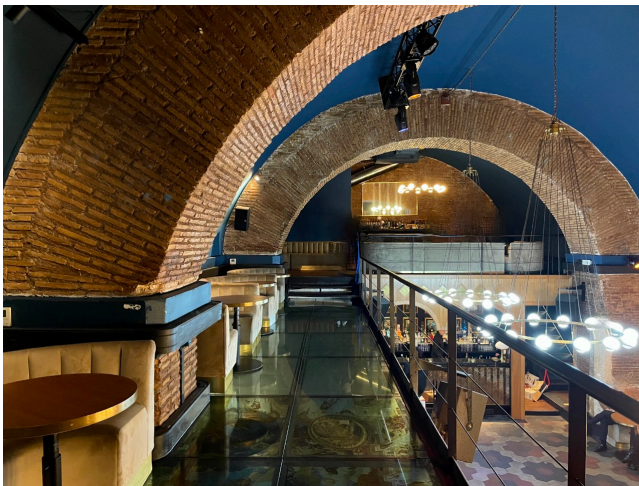

Location 3458

DISCOTECA
BOHEMIEN
ROMA (RM) NAVONA / CAMPO DE' FIORI / PANTHEON

Club discoteca con ambiente open, con soppalco. Bagni, cucina e camerino.

Si può consultare la scheda online di questa location all'indirizzo <http://www.inlocation.it/location/3458>