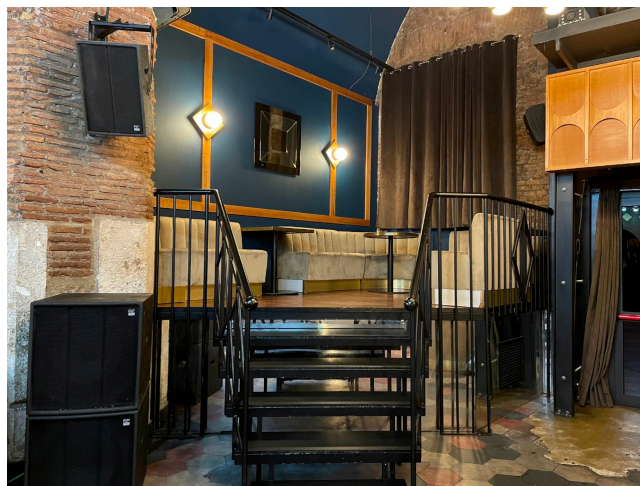

Location 3458

DISCOTECA
BOHEMIEN
ROMA (RM) NAVONA / CAMPO DE' FIORI / PANTHEON

Club discoteca con ambiente open, con soppalco. Bagni, cucina e camerino.

Si può consultare la scheda online di questa location all'indirizzo <http://www.inlocation.it/location/3458>