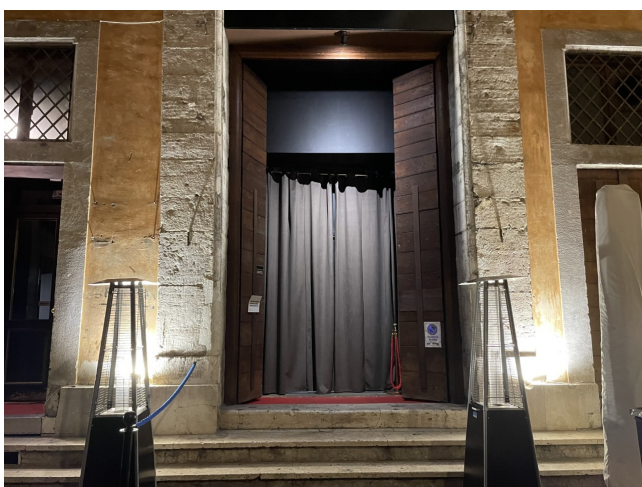

Location 3458

DISCOTECA
BOHEMIEN
ROMA (RM) NAVONA / CAMPO DE' FIORI / PANTHEON

Club discoteca con ambiente open, con soppalco. Bagni, cucina e camerino.

Si può consultare la scheda online di questa location all'indirizzo <http://www.inlocation.it/location/3458>