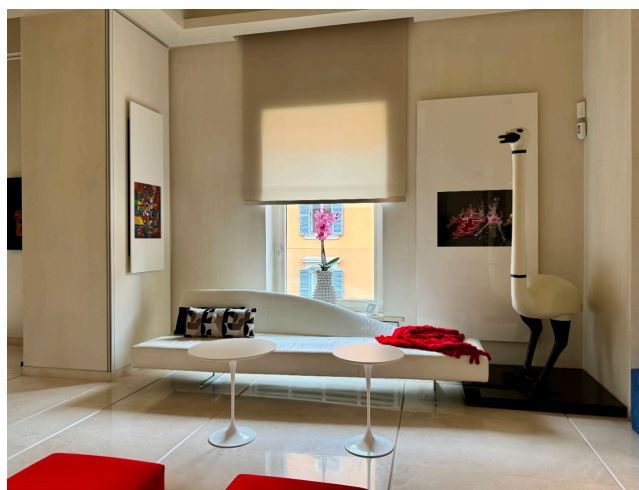

Location 3456

APPARTAMENTO
MODERNO
ROMA (RM)

Lussuoso appartamento con ampie aree di rappresentanza, ingresso sul corridoio con porte a scomparsa, salone doppio, sala da pranzo e cucina. area notte con due stanze da letto e servizi.