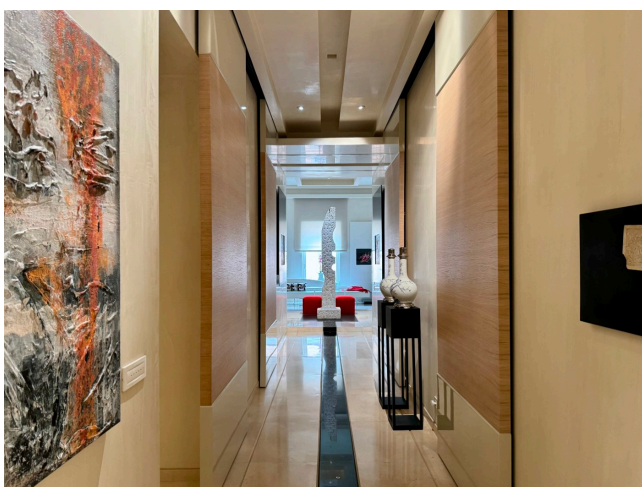

Location 3456

APPARTAMENTO
MODERNO
ROMA (RM)

Lussuoso appartamento con ampie aree di rappresentanza, ingresso sul corridoio con porte a scomparsa, salone doppio, sala da pranzo e cucina. area notte con due stanze da letto e servizi.