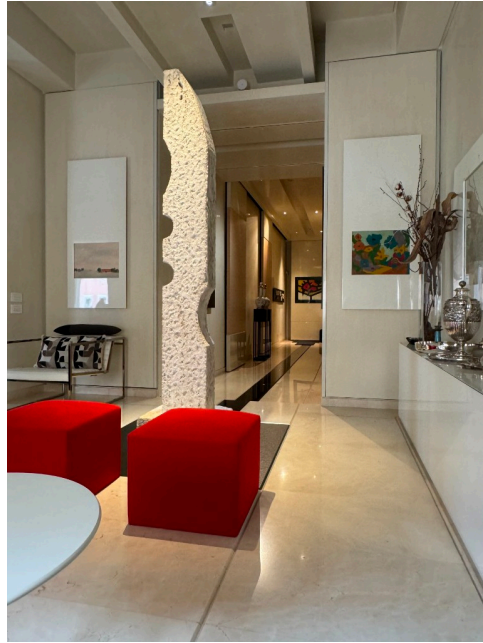

Location 3456

APPARTAMENTO
MODERNO
ROMA (RM)

Lussuoso appartamento con ampie aree di rappresentanza, ingresso sul corridoio con porte a scomparsa, salone doppio, sala da pranzo e cucina. area notte con due stanze da letto e servizi.