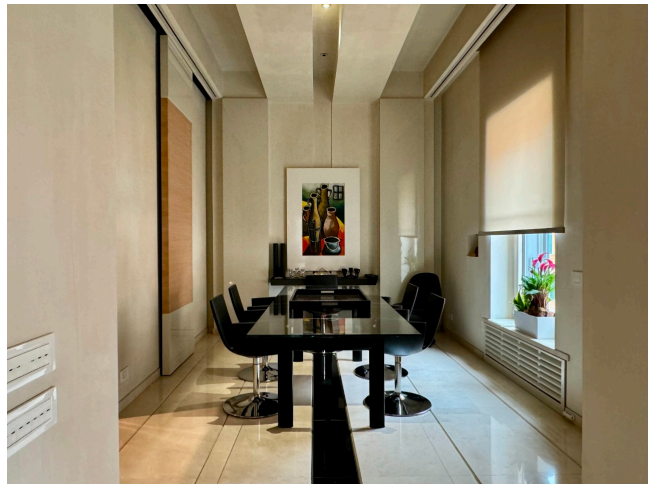

Location 3456

APPARTAMENTO
MODERNO
ROMA (RM)

Lussuoso appartamento con ampie aree di rappresentanza, ingresso sul corridoio con porte a scomparsa, salone doppio, sala da pranzo e cucina. area notte con due stanze da letto e servizi.