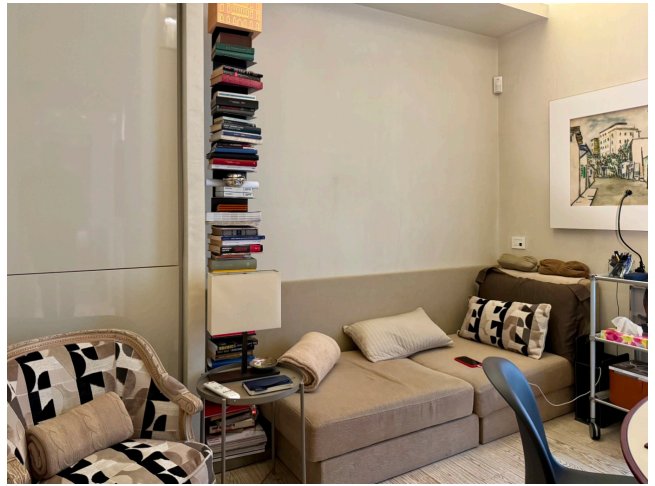

Location 3456

APPARTAMENTO
MODERNO
ROMA (RM)

Lussuoso appartamento con ampie aree di rappresentanza, ingresso sul corridoio con porte a scomparsa, salone doppio, sala da pranzo e cucina. area notte con due stanze da letto e servizi.