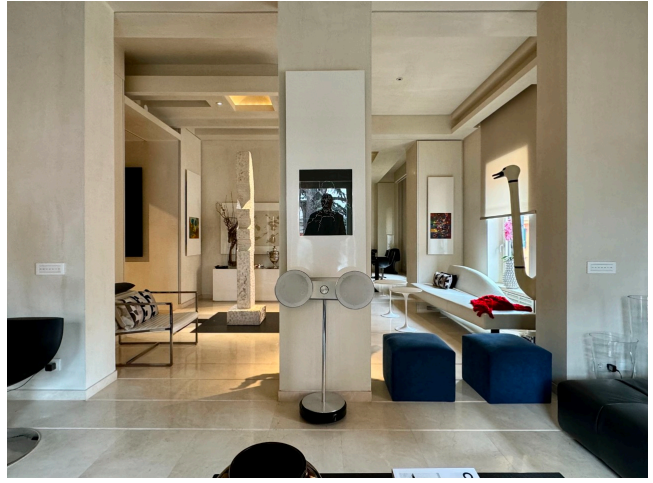

Location 3456

APPARTAMENTO
MODERNO
ROMA (RM)

Lussuoso appartamento con ampie aree di rappresentanza, ingresso sul corridoio con porte a scomparsa, salone doppio, sala da pranzo e cucina. area notte con due stanze da letto e servizi.