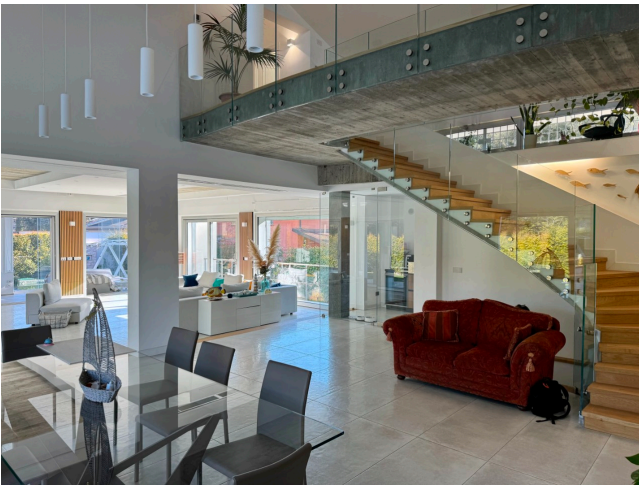

Location 3455

VILLA
MODERNA
FREGENE (RM)

Villa moderna di grande fascino. Spazi open con tripla esposizione sul giardino attrezzato, area verandata con affaccio sulla piscina. Scala a vista con ponte in cemento. Ampia zona notte con 7 stanze da letto, terrazzi e servizi. Posto privato per mezzo tecnico.