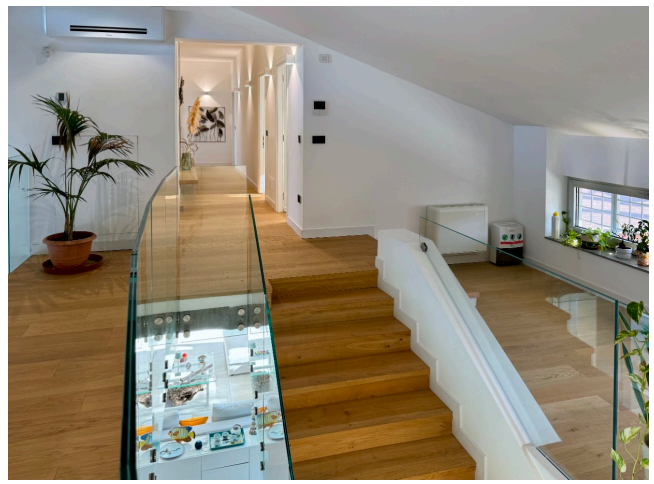

Location 3455

VILLA
MODERNA
FREGENE (RM)

Villa moderna di grande fascino. Spazi open con tripla esposizione sul giardino attrezzato, area verandata con affaccio sulla piscina. Scala a vista con ponte in cemento. Ampia zona notte con 7 stanze da letto, terrazzi e servizi. Posto privato per mezzo tecnico.