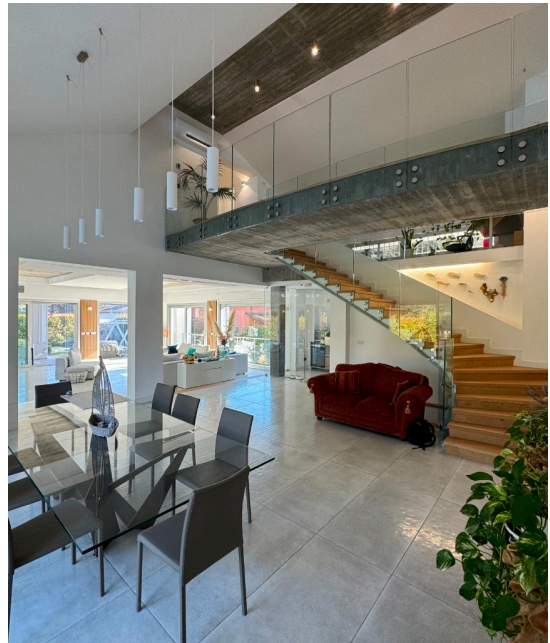

Location 3455

VILLA
MODERNA
FREGENE (RM)

Villa moderna di grande fascino. Spazi open con tripla esposizione sul giardino attrezzato, area verandata con affaccio sulla piscina. Scala a vista con ponte in cemento. Ampia zona notte con 7 stanze da letto, terrazzi e servizi. Posto privato per mezzo tecnico.