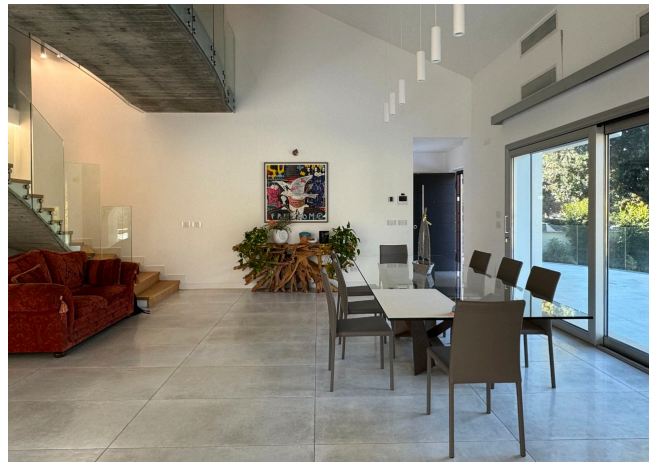

Location 3455

VILLA
MODERNA
FREGENE (RM)

Villa moderna di grande fascino. Spazi open con tripla esposizione sul giardino attrezzato, area verandata con affaccio sulla piscina. Scala a vista con ponte in cemento. Ampia zona notte con 7 stanze da letto, terrazzi e servizi. Posto privato per mezzo tecnico.