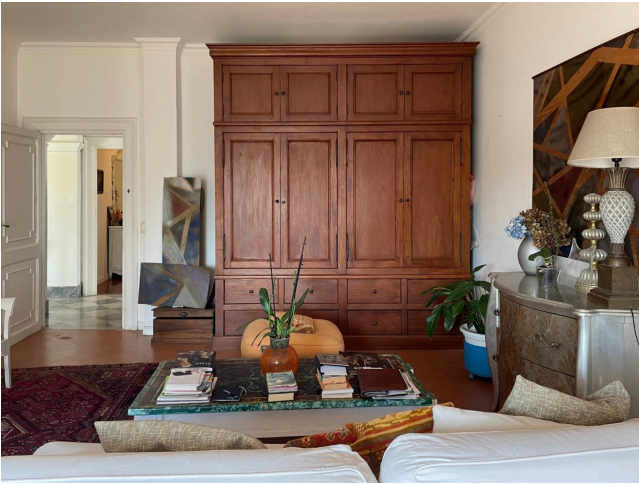

Location 3454

VILLA
BOHEMIEN
CAMPAGNANO (RM)

Villa con grande carattere, interni con mix di stili, elegante, eclettica, contemporanea, colorata. Ampi spazi esterni attrezzati, terrazze ai livelli con vista. Due unita abitative collegate con cinque stanze da letto, salotti e servizi colorati. Laboratorio artista. Parcheggio mezzi.