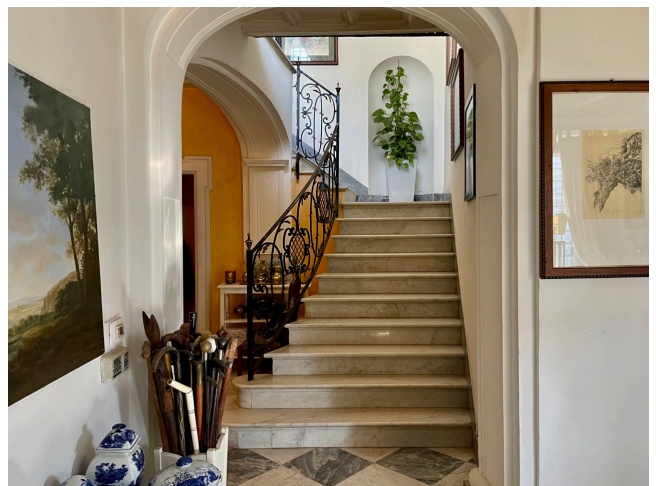

Location 3454

VILLA
BOHEMIEN
CAMPAGNANO (RM)

Villa con grande carattere, interni con mix di stili, elegante, eclettica, contemporanea, colorata. Ampi spazi esterni attrezzati, terrazze ai livelli con vista. Due unita abitative collegate con cinque stanze da letto, salotti e servizi colorati. Laboratorio artista. Parcheggio mezzi.