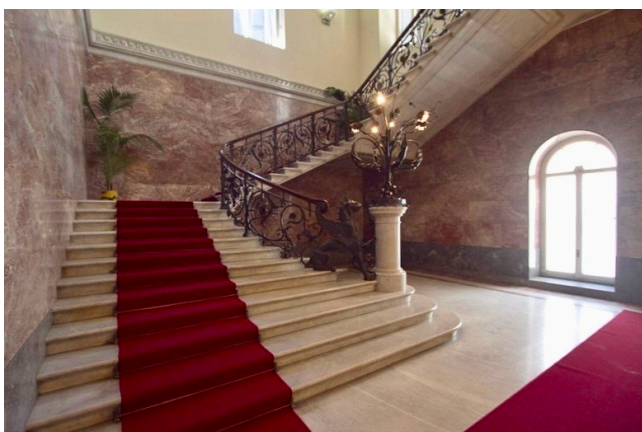

## Location 3453

VILLA  
ANTICA  
ROMA (RM) NAVONA / CAMPO DE' FIORI / PANTHEON

Antico palazzo del centro di Roma con scala monumentale,  
piano nobile con saloni, salotti e corridoi.

Si può consultare la scheda online di questa location all'indirizzo <http://www.inlocation.it/location/3453>