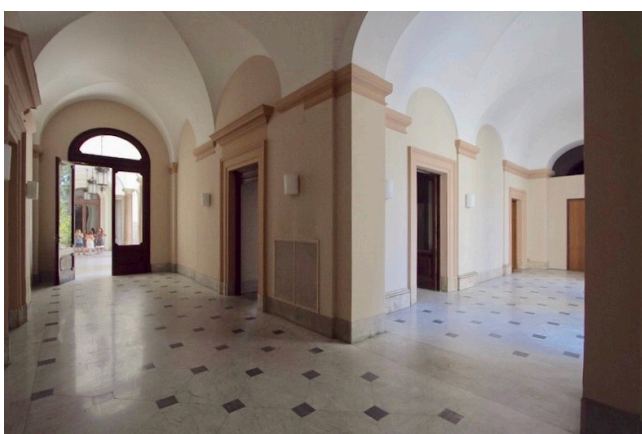

## Location 3453

VILLA  
ANTICA  
ROMA (RM) NAVONA / CAMPO DE' FIORI / PANTHEON

Antico palazzo del centro di Roma con scala monumentale,  
piano nobile con saloni, salotti e corridoi.

Si può consultare la scheda online di questa location all'indirizzo <http://www.inlocation.it/location/3453>