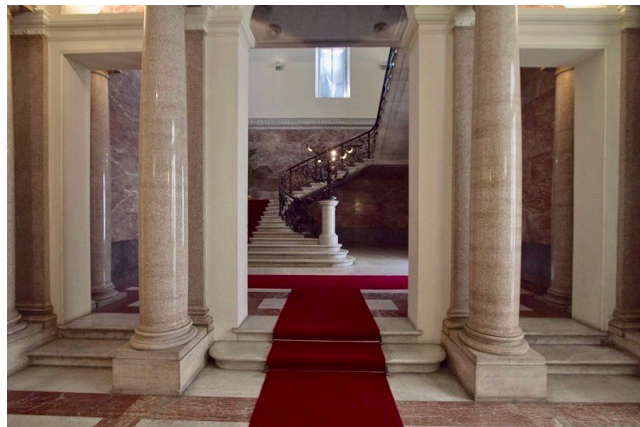

## Location 3453

VILLA  
ANTICA  
ROMA (RM) NAVONA / CAMPO DE' FIORI / PANTHEON

Antico palazzo del centro di Roma con scala monumentale,  
piano nobile con saloni, salotti e corridoi.

Si può consultare la scheda online di questa location all'indirizzo <http://www.inlocation.it/location/3453>