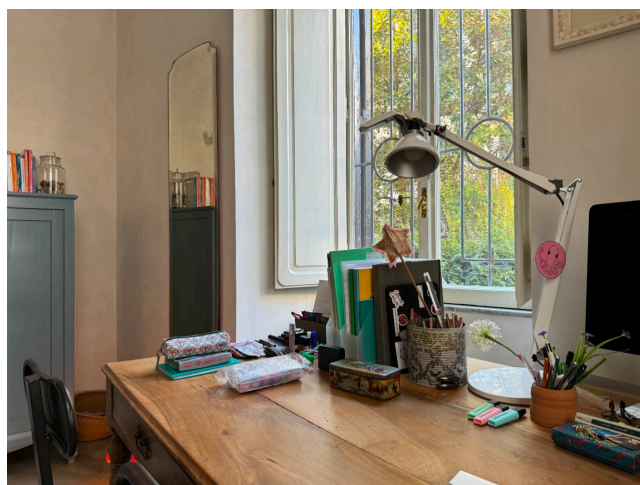

Location 3452

APPARTAMENTO
BOHEMIEN
ROMA (RM) SALARIO - TRIESTE

Appartamento di grande fascino con soffitti alti. Ingresso sul salone aperto sulla cucina con isola. Grande terrazza a livello. Tre stanze da letto e servizi.