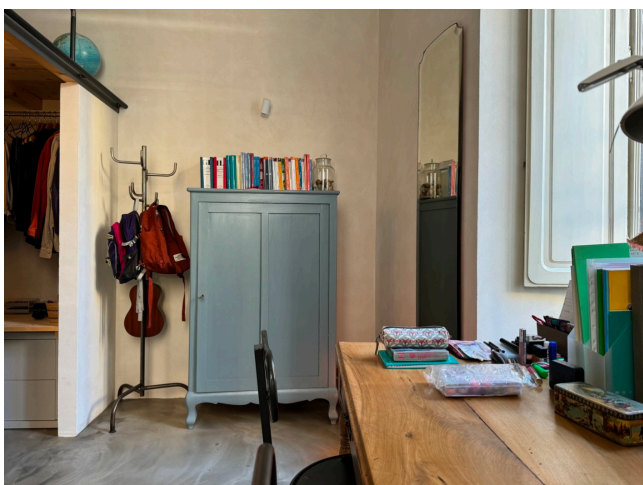

Location 3452

APPARTAMENTO
BOHEMIEN
ROMA (RM) SALARIO - TRIESTE

Appartamento di grande fascino con soffitti alti. Ingresso sul salone aperto sulla cucina con isola. Grande terrazza a livello. Tre stanze da letto e servizi.