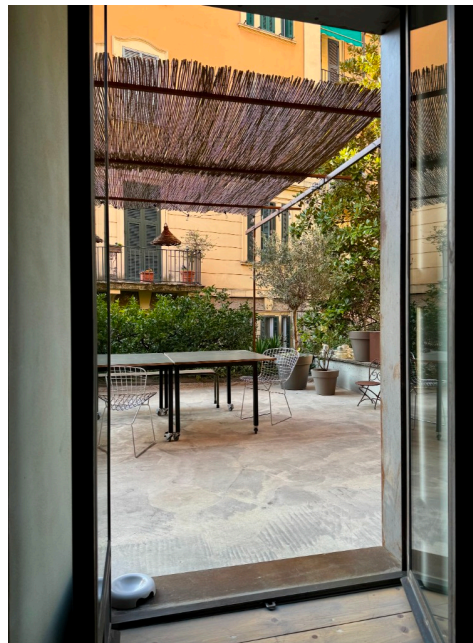

Location 3452

APPARTAMENTO
BOHEMIEN
ROMA (RM) SALARIO - TRIESTE

Appartamento di grande fascino con soffitti alti. Ingresso sul salone aperto sulla cucina con isola. Grande terrazza a livello. Tre stanze da letto e servizi.