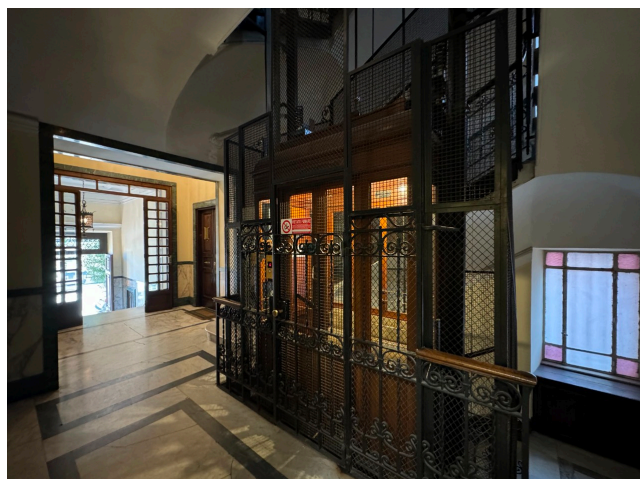

Location 3452

APPARTAMENTO
BOHEMIEN
ROMA (RM) SALARIO - TRIESTE

Appartamento di grande fascino con soffitti alti. Ingresso sul salone aperto sulla cucina con isola. Grande terrazza a livello. Tre stanze da letto e servizi.