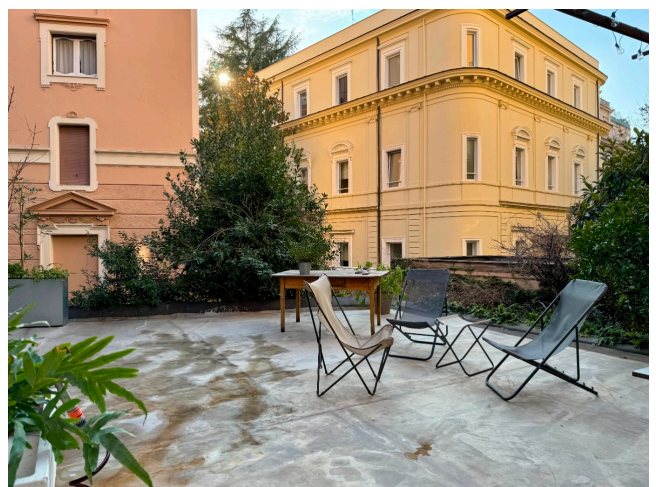

Location 3452

APPARTAMENTO
BOHEMIEN
ROMA (RM) SALARIO - TRIESTE

Appartamento di grande fascino con soffitti alti. Ingresso sul salone aperto sulla cucina con isola. Grande terrazza a livello. Tre stanze da letto e servizi.