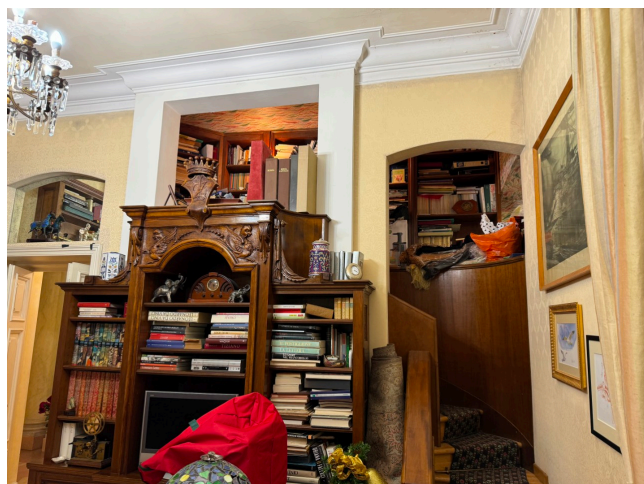

## Location 3450

VILLA  
ANTICA  
ROMA (RM) PARIOLI - PINCIANO - FLAMINIO

AFFITTATO AMBASCIATA NON DISPONIBILE - Villino del 1920, mai ristrutturato, disposto su due livelli con giardino che circonda la casa. Ingresso, saloni di rappresentanza con colonne, sala da pranzo, studio, camera padronale con soppalco e servizi.