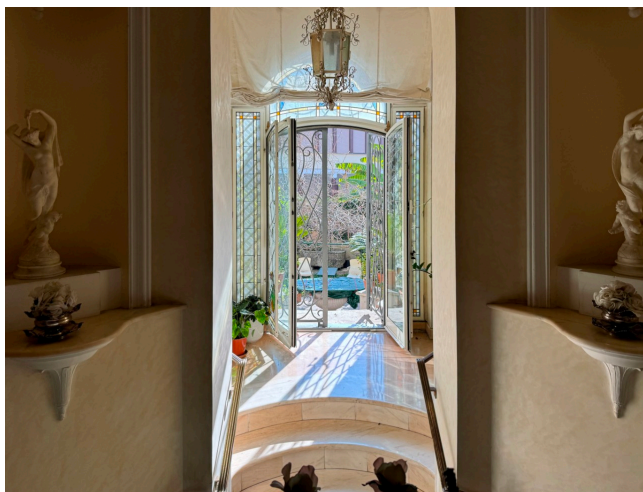

## Location 3450

VILLA  
ANTICA  
ROMA (RM) PARIOLI - PINCIANO - FLAMINIO

AFFITTATO AMBASCIATA NON DISPONIBILE - Villino del 1920, mai ristrutturato, disposto su due livelli con giardino che circonda la casa. Ingresso, saloni di rappresentanza con colonne, sala da pranzo, studio, camera padronale con soppalco e servizi.