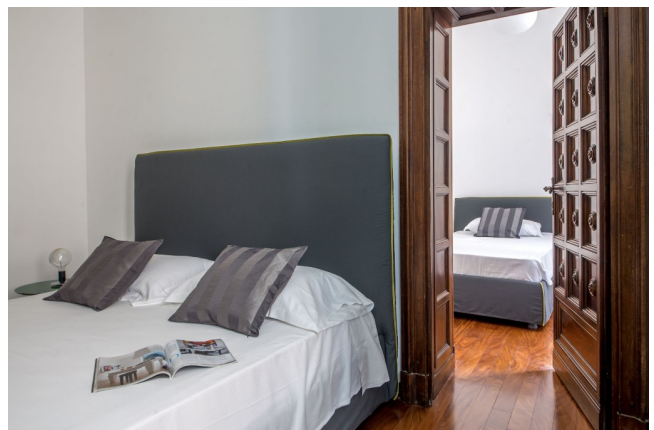

Location 345

APPARTAMENTO
CONTEMPORANEO
ROMA (RM) TRIDENTE

Si può consultare la scheda online di questa location all'indirizzo <http://www.inlocation.it/location/345>