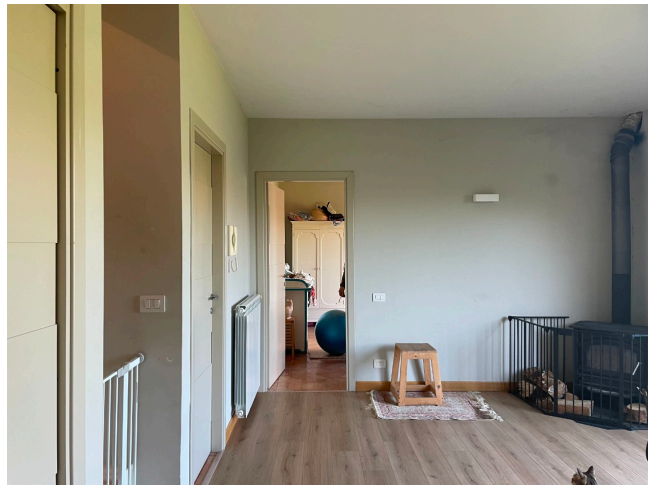

Location 3439

VILLA
CONTEMPORANEA
ROMA (RM) ROMA NORD

Villa a Formello con giardino ed ulivi tutto intorno. Porticati in concomitanza dell'ingresso nel salone e per l'ingresso alla cucina. Salone con doppia altezza e soppalco openspace con camino, tripla esposizione. Piano superiore con studio e zona notte.