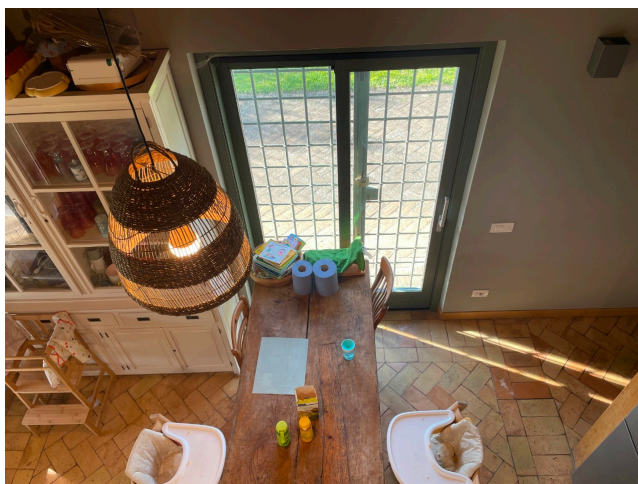

Location 3439

VILLA
CONTEMPORANEA
ROMA (RM) ROMA NORD

Villa a Formello con giardino ed ulivi tutto intorno. Porticati in concomitanza dell'ingresso nel salone e per l'ingresso alla cucina. Salone con doppia altezza e soppalco openspace con camino, tripla esposizione. Piano superiore con studio e zona notte.