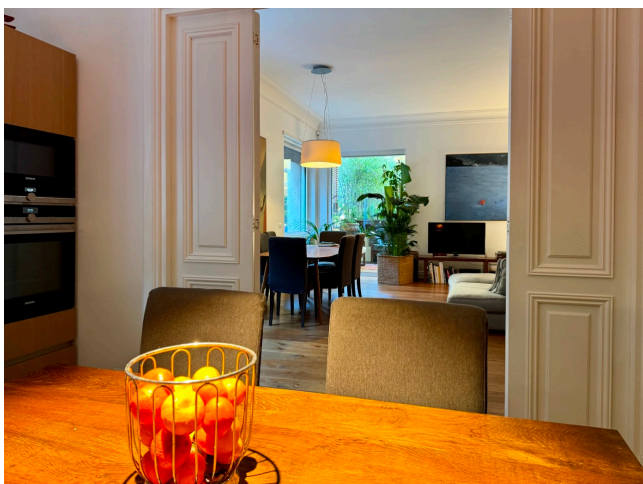

Location 3438

APPARTAMENTO
CONTEMPORANEO
ROMA (RM) PRATI - VATICANO

DISPONIBILITA' SU RICHIESTA CAUSA ACCORDI
CONDOMINIO - Appartamento al primo piano dall'atmosfera
calda, ingresso su open space con cucina a vista, terrazzo a
livello. Zona notte con due stanze da letto e servizi.