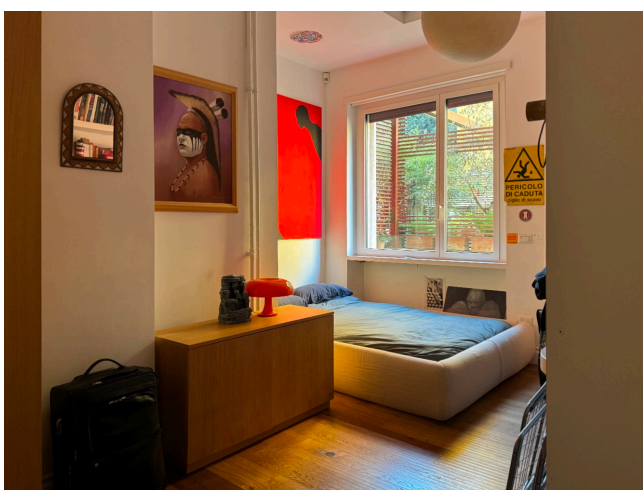

Location 3438

APPARTAMENTO
CONTEMPORANEO
ROMA (RM) PRATI - VATICANO

DISPONIBILITA' SU RICHIESTA CAUSA ACCORDI
CONDOMINIO - Appartamento al primo piano dall'atmosfera
calda, ingresso su open space con cucina a vista, terrazzo a
livello. Zona notte con due stanze da letto e servizi.