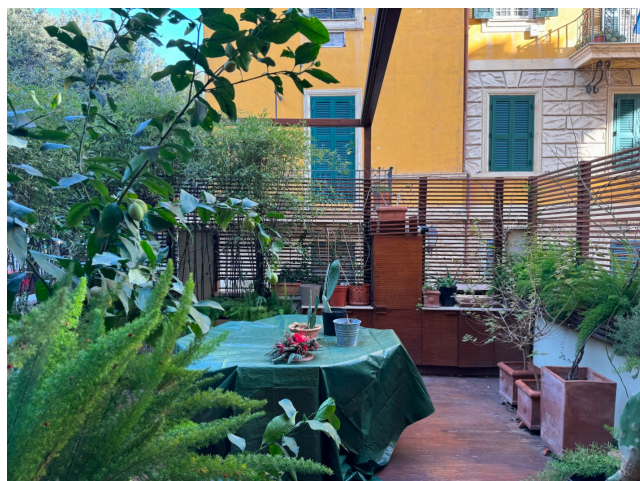

Location 3438

APPARTAMENTO
CONTEMPORANEO
ROMA (RM) PRATI - VATICANO

DISPONIBILITA' SU RICHIESTA CAUSA ACCORDI
CONDOMINIO - Appartamento al primo piano dall'atmosfera
calda, ingresso su open space con cucina a vista, terrazzo a
livello. Zona notte con due stanze da letto e servizi.