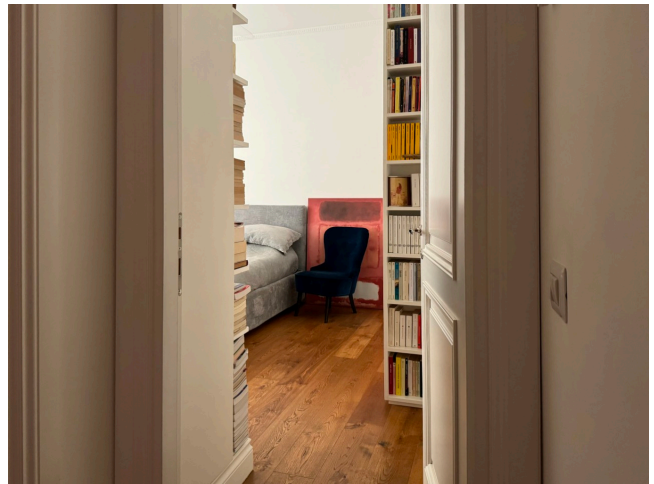

Location 3438

APPARTAMENTO
CONTEMPORANEO
ROMA (RM) PRATI - VATICANO

DISPONIBILITA' SU RICHIESTA CAUSA ACCORDI
CONDOMINIO - Appartamento al primo piano dall'atmosfera
calda, ingresso su open space con cucina a vista, terrazzo a
livello. Zona notte con due stanze da letto e servizi.