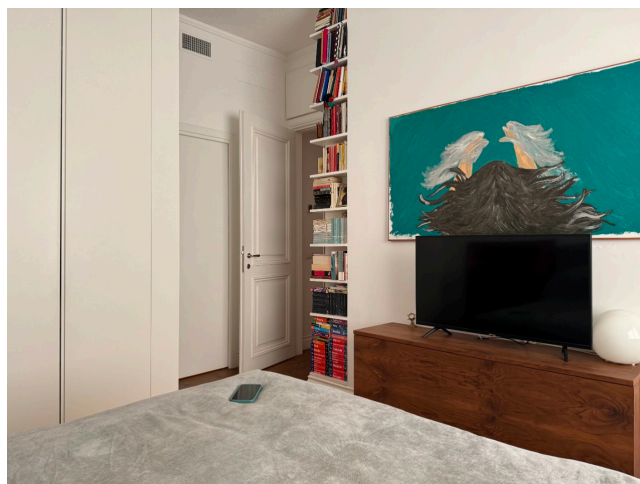

Location 3438

APPARTAMENTO
CONTEMPORANEO
ROMA (RM) PRATI - VATICANO

DISPONIBILITA' SU RICHIESTA CAUSA ACCORDI
CONDOMINIO - Appartamento al primo piano dall'atmosfera
calda, ingresso su open space con cucina a vista, terrazzo a
livello. Zona notte con due stanze da letto e servizi.