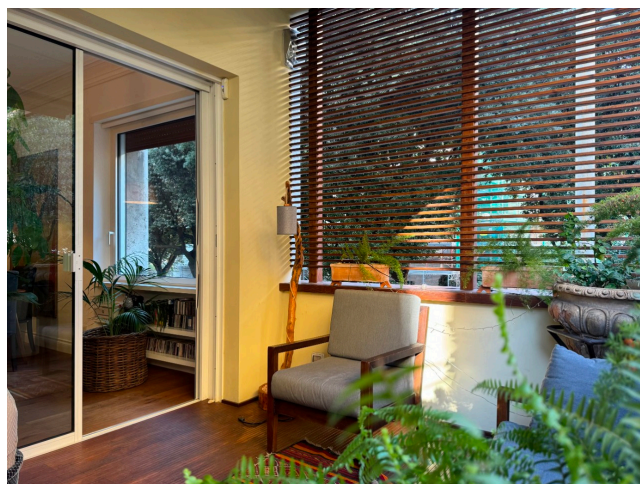

Location 3438

APPARTAMENTO
CONTEMPORANEO
ROMA (RM) PRATI - VATICANO

DISPONIBILITA' SU RICHIESTA CAUSA ACCORDI
CONDOMINIO - Appartamento al primo piano dall'atmosfera
calda, ingresso su open space con cucina a vista, terrazzo a
livello. Zona notte con due stanze da letto e servizi.