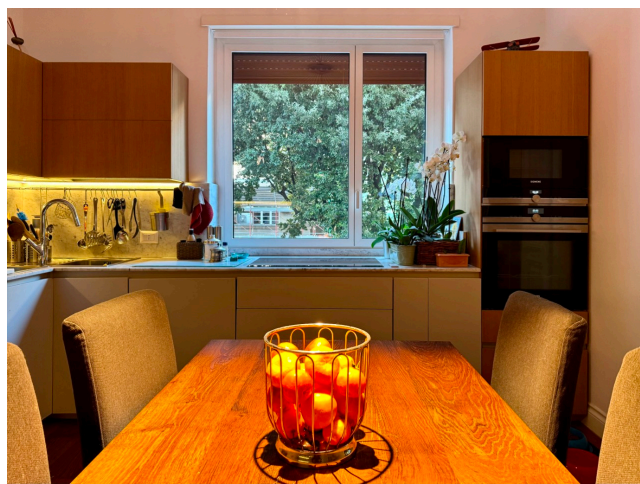

Location 3438

APPARTAMENTO
CONTEMPORANEO
ROMA (RM) PRATI - VATICANO

DISPONIBILITA' SU RICHIESTA CAUSA ACCORDI
CONDOMINIO - Appartamento al primo piano dall'atmosfera
calda, ingresso su open space con cucina a vista, terrazzo a
livello. Zona notte con due stanze da letto e servizi.