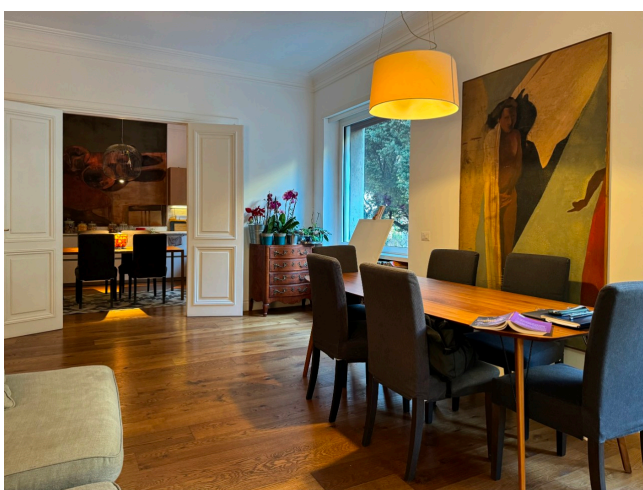

Location 3438

APPARTAMENTO
CONTEMPORANEO
ROMA (RM) PRATI - VATICANO

DISPONIBILITA' SU RICHIESTA CAUSA ACCORDI
CONDOMINIO - Appartamento al primo piano dall'atmosfera
calda, ingresso su open space con cucina a vista, terrazzo a
livello. Zona notte con due stanze da letto e servizi.